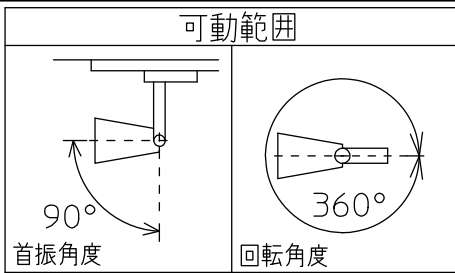

姿図

取付部

⚠ 安全に関するご注意

- この器具は、一般通常環境の屋内配線ダクト取付専用器具です。一般通常環境以外の所、屋外、湿気の多い所、水気のかかる所、床面では使用しないでください。落下・感電・火災の原因になります。
- 電源電圧は、定格電圧±6%内でご使用ください。感電・火災の原因になります。
- 単体では使用できません。器具本体表示または、説明書に従って適正な組み合わせでご使用ください。落下・感電・火災の原因になります。
- 被照射面までの距離は器具本体表示または説明書に従って0.2m以上離して施工してください。被照射物の変質・変色または火災の原因になります。

定格光束	760Lm
LED照明器具の固有エネルギー消費効率	76.0Lm/W
LED光源寿命	40000時間

No.	部品名	材質	備考	機能	一般用	特記事項
7				取付場所	屋内 ルミライン用プラグ	1/2照度角 25° 制御レンズ付 調光可能(1~100%) 専用調光器別売 傾斜天井でも使用可能
6				電源接続	ルミライン用プラグ	
5				消費電力	10 W 定格電圧 100 V	
4	制御レンズ	ポリカーボネート	透明	電気容量	15 VA	
3	本体	アルミダイカスト	白塗装	LED付 交換不可	LED10W 演色性 Ra96 Q+ 3000K	スイッチ無し
2	アーム	アルミダイカスト	白塗装			
1	プラグ	ポリカーボネート	白			
No.	部品名	材質	備考	器具重量	約 0.5 kg	鹿毛 曾川 ④