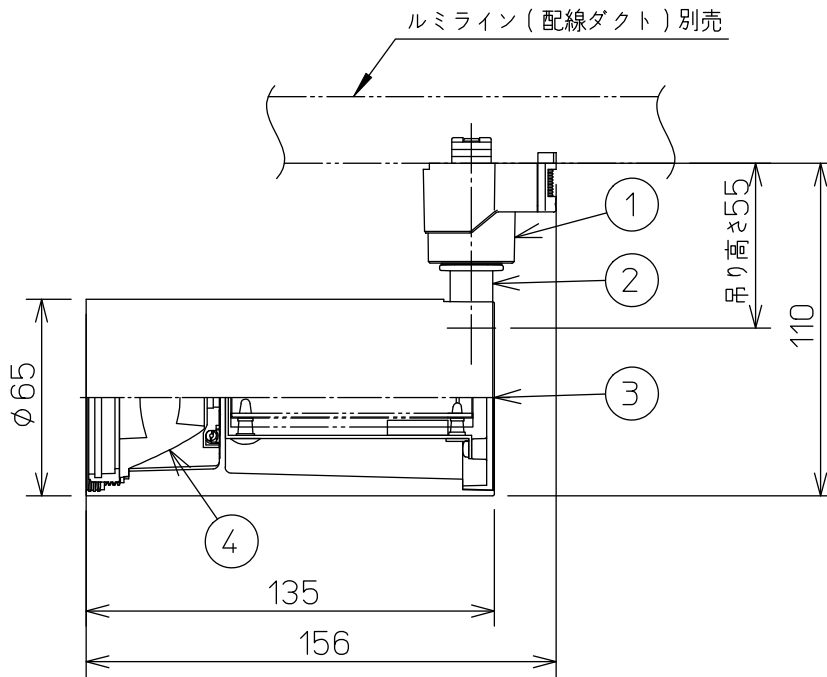

姿図

取付部

⚠ 安全に関するご注意

- この器具は、一般通常環境の屋内配線ダクト取付専用器具です。一般通常環境以外の所、屋外、湿気の多い所、水気のかかる所、床面では使用しないでください。落下・感電・火災の原因になります。
- 電源電圧は、定格電圧±6%内でご使用ください。感電・火災の原因になります。
- 単体では使用できません。器具本体表示または、説明書に従って適正な組み合わせでご使用ください。落下・感電・火災の原因になります。
- 被照射面までの距離は器具本体表示または説明書に従って0.2m以上離して施工してください。被照射物の変質・変色または火災の原因になります。

定格光束	760Lm
LED照明器具の固有エネルギー消費効率	76.0Lm/W
LED光源寿命	40000時間

No.	部品名	材質	備考	機能	一般用	特記事項
7				取付場所	屋内 ルミライン用プラグ	1/2照度角 25° 制御レンズ付 調光可能(1~100%) 専用調光器別売 傾斜天井でも使用可能
6				電源接続	ルミライン用プラグ	
5				消費電力	10 W 定格電圧 100 V	
4	制御レンズ	ポリカーボネート	透明	電気容量	15 VA	
3	本体	アルミダイカスト	白塗装	LED付 交換不可	LED10W 演色性 Ra96 Q+ 3000K	スイッチ無し
2	アーム	アルミダイカスト	白塗装			
1	プラグ	ポリカーボネート	白			
No.	部品名	材質	備考	器具重量	約 0.5 kg	鹿毛 曾川 ④