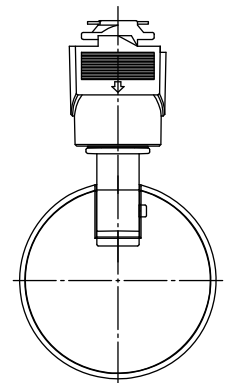

姿図

取付部

⚠ 安全に関するご注意

- この器具は、一般通常環境の屋内配線ダクト取付専用器具です。一般通常環境以外の所、屋外、湿気の多い所、水気のかかる所、床面では使用しないでください。落下・感電・火災の原因になります。
- 電源電圧は、定格電圧±6%内でご使用ください。感電・火災の原因になります。
- 単体では使用できません。器具本体表示または、説明書に従って適正な組み合わせでご使用ください。落下・感電・火災の原因になります。
- 被照射面までの距離は器具本体表示または説明書に従って0.2m以上離して施工してください。被照射物の変質・変色または火災の原因になります。

定格光束	760Lm
LED照明器具の固有エネルギー消費効率	76.0Lm/W
LED光源寿命	40000時間

No.	部品名	材質	備考	機能	一般用	特記事項
7				取付場所	屋内 ルミライン用プラグ	1/2照度角 25° 制御レンズ付 調光可能(1~100%) 専用調光器別売 傾斜天井でも使用可能
6				電源接続	ルミライン用プラグ	
5				消費電力	10 W 定格電圧 100 V	
4	制御レンズ	ポリカーボネート	透明	電気容量	15 VA	
3	本体	アルミダイカスト	白塗装	LED付 交換不可	LED10W 演色性 Ra96 Q+ 3000K	スイッチ無し
2	アーム	アルミダイカスト	白塗装			
1	プラグ	ポリカーボネート	白			
No.	部品名	材質	備考	器具重量	約 0.5 kg	鹿毛 曾川 ④