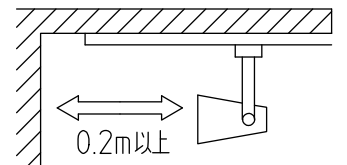

姿図

取付部

⚠ 安全に関するご注意

- この器具は、一般通常環境の屋内配線ダクト取付専用器具です。一般通常環境以外の所、屋外、湿気の多い所、水気のかかる所、床面では使用しないでください。落下・感電・火災の原因になります。
- 電源電圧は、定格電圧±6%内でご使用ください。感電・火災の原因になります。
- 単体では使用できません。器具本体表示または、説明書に従って適正な組み合わせでご使用ください。落下・感電・火災の原因になります。
- 被照射面までの距離は器具本体表示または説明書に従って0.2m以上離して施工してください。被照射物の変質・変色または火災の原因になります。

定格光束	760Lm
LED照明器具の固有エネルギー消費効率	76.0Lm/W
LED光源寿命	40000時間

No.	部品名	材質	備考	機能	一般用	特記事項
7				取付場所	屋内 ルミライン用プラグ	1/2照度角 25° 制御レンズ付 調光可能(1~100%) 専用調光器別売 傾斜天井でも使用可能
6				電源接続	ルミライン用プラグ	
5				消費電力	10 W 定格電圧 100 V	
4	制御レンズ	ポリカーボネート	透明	電気容量	15 VA	
3	本体	アルミダイカスト	白塗装	LED付 交換不可	LED10W 演色性 Ra96 Q+ 3000K	スイッチ無し
2	アーム	アルミダイカスト	白塗装			
1	プラグ	ポリカーボネート	白			
No.	部品名	材質	備考	器具重量	約 0.5 kg	鹿毛 曾川 ④