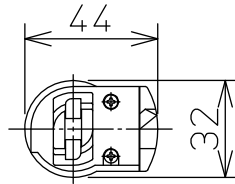

姿図

取付部

⚠ 安全に関するご注意

- この器具は、一般通常環境の屋内配線ダクト取付専用器具です。一般通常環境以外の所、屋外、湿気の多い所、水気のかかる所、床面では使用しないでください。落下・感電・火災の原因になります。
- 電源電圧は、定格電圧±6%内でご使用ください。感電・火災の原因になります。
- 単体では使用できません。器具本体表示または、説明書に従って適正な組み合わせでご使用ください。落下・感電・火災の原因になります。
- 被照射面までの距離は器具本体表示または説明書に従って0.2m以上離して施工してください。被照射物の変質・変色または火災の原因になります。

定格光束	760Lm
LED照明器具の固有エネルギー消費効率	76.0Lm/W
LED光源寿命	40000時間

No.	部品名	材質	備考	機能	一般用	特記事項
7				取付場所	屋内 ルミライン用プラグ	1/2照度角 25° 制御レンズ付 調光可能(1~100%) 専用調光器別売 傾斜天井でも使用可能
6				電源接続	ルミライン用プラグ	
5				消費電力	10 W 定格電圧 100 V	
4	制御レンズ	ポリカーボネート	透明	電気容量	15 VA	
3	本体	アルミダイカスト	白塗装	LED付 交換不可	LED10W 演色性 Ra96 Q+ 3000K	スイッチ無し
2	アーム	アルミダイカスト	白塗装			
1	プラグ	ポリカーボネート	白			
No.	部品名	材質	備考	器具重量	約 0.5 kg	鹿毛 曾川 ④