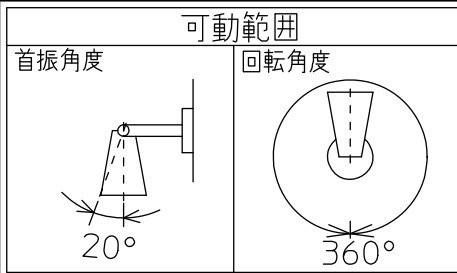

姿図

⚠ 安全に関するご注意

- この器具は、一般通常環境の屋外防雨形壁付専用器具です。一般通常環境以外の所、天井、傾斜天井、浴室、サウナ風呂、床面では使用しないでください。落下・感電・火災の原因になります。
- 電源電圧は、定格電圧 ±6% 内でご使用ください。感電・火災の原因になります。
- 器具の取付面は、ベースパッキンの大きさ以上の平らな面に仕上げてください。感電・火災の原因になります。
- この器具は木ねじ取付専用器具です。必ず木ねじ(2本)で補強材のある位置に取付けてください。落下の原因になります。

定格光束	310 lm
LED照明器具の固有エネルギー消費効率	67.3 lm/W
LED光源寿命	40000時間

				機能	防雨用	特記事項	
7	ベースパッキン	EPT スポンジ	黒	取付場所	屋外 壁付専用		1/2 照度角 19° 調光器併用不可
6	前面ガラス	強化ガラス	透明	電源接続	端子台		
5	反射板	アルミ板	シルバー電解(鏡面)	消費電力	4.6 W	定格電圧	100 V
4	灯具	アルミダイカスト	シルバー塗装	電気容量	8 VA		
3	アーム	アルミダイカスト	シルバー塗装	LED 付 交換不可	LED4.6W 演色性 Ra83 電球色(2700K)		
2	フランジ	アルミダイカスト	シルバー塗装				
1	取付座	ステンレス					スイッチ無し
No.	部品名	材質	備考	器具重量	約 1.4 kg		松原 峠田 ⑥