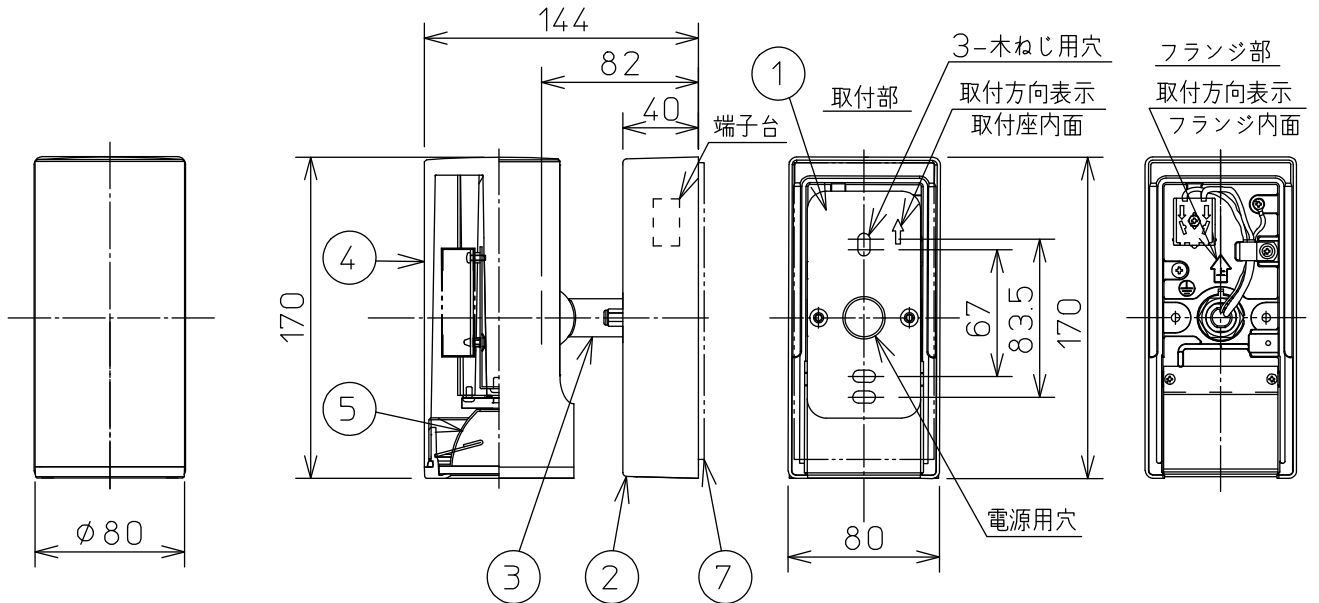

姿図

⚠ 安全に関するご注意

- この器具は、一般通常環境の屋外防雨形壁付専用器具です。一般通常環境以外の所、天井、傾斜天井、浴室、サウナ風呂、床面では使用しないでください。落下・感電・火災の原因になります。
- 電源電圧は、定格電圧 ±6% 内でご使用ください。感電・火災の原因になります。
- 器具の取付面は、ベースパッキンの大きさ以上の平らな面に仕上げてください。感電・火災の原因になります。
- この器具は木ねじ取付専用器具です。必ず木ねじ(2本)で補強材のある位置に取付けてください。落下の原因になります。

定格光束	310 lm
LED照明器具の固有エネルギー消費効率	67.3 lm/W
LED光源寿命	40000時間

				機能	防雨用	特記事項	
7	ベースパッキン	EPT スポンジ	黒	取付場所	屋外 壁付専用		1/2 照度角 19° 調光器併用不可
6	前面ガラス	強化ガラス	透明	電源接続	端子台		
5	反射板	アルミ板	シルバー電解(鏡面)	消費電力	4.6 W	定格電圧	100 V
4	灯具	アルミダイカスト	シルバー塗装	電気容量	8 VA		
3	アーム	アルミダイカスト	シルバー塗装	LED 付 交換不可	LED4.6W 演色性 Ra83 電球色(2700K)		
2	フランジ	アルミダイカスト	シルバー塗装				
1	取付座	ステンレス					スイッチ無し
No.	部品名	材質	備考	器具重量	約 1.4 kg		松原 峠田 ⑥