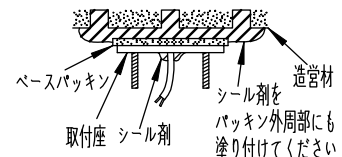

姿図

⚠ 安全に関するご注意

- この器具は、一般通常環境の屋外防雨形壁付専用器具です。一般通常環境以外の所、天井、傾斜天井、浴室、サウナ風呂、床面では使用しないでください。落下・感電・火災の原因になります。
- 電源電圧は、定格電圧 ±6% 内でご使用ください。感電・火災の原因になります。
- 器具の取付面は、ベースパッキンの大きさ以上の平らな面に仕上げてください。感電・火災の原因になります。
- この器具は木ねじ取付専用器具です。必ず木ねじ(2本)で補強材のある位置に取付けてください。落下の原因になります。

定格光束	310 lm
LED照明器具の固有エネルギー消費効率	67.3 lm/W
LED光源寿命	40000時間

				機能	防雨用	特記事項	
7	ベースパッキン	EPT スポンジ	黒	取付場所	屋外 壁付専用		1/2 照度角 19° 調光器併用不可
6	前面ガラス	強化ガラス	透明	電源接続	端子台		
5	反射板	アルミ板	シルバー電解(鏡面)	消費電力	4.6 W	定格電圧	100 V
4	灯具	アルミダイカスト	シルバー塗装	電気容量	8 VA		
3	アーム	アルミダイカスト	シルバー塗装	LED 付 交換不可	LED4.6W 演色性 Ra83 電球色(2700K)		
2	フランジ	アルミダイカスト	シルバー塗装				
1	取付座	ステンレス					スイッチ無し
No.	部品名	材質	備考	器具重量	約 1.4 kg		松原 峠田 ⑥