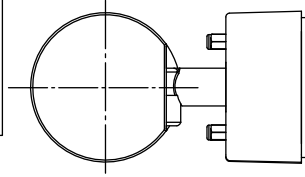

姿図

⚠ 安全に関するご注意

- この器具は、一般通常環境の屋外防雨形壁付専用器具です。一般通常環境以外の所、天井、傾斜天井、浴室、サウナ風呂、床面では使用しないでください。落下・感電・火災の原因になります。
- 電源電圧は、定格電圧 ±6% 内でご使用ください。感電・火災の原因になります。
- 器具の取付面は、ベースパッキンの大きさ以上の平らな面に仕上げてください。感電・火災の原因になります。
- この器具は木ねじ取付専用器具です。必ず木ねじ(2本)で補強材のある位置に取付けてください。落下の原因になります。

定格光束	310 lm
LED照明器具の固有エネルギー消費効率	67.3 lm/W
LED光源寿命	40000時間

				機能	防雨用	特記事項	
7	ベースパッキン	EPT スポンジ	黒	取付場所	屋外 壁付専用		1/2 照度角 19° 調光器併用不可
6	前面ガラス	強化ガラス	透明	電源接続	端子台		
5	反射板	アルミ板	シルバー電解(鏡面)	消費電力	4.6 W	定格電圧	100 V
4	灯具	アルミダイカスト	シルバー塗装	電気容量	8 VA		
3	アーム	アルミダイカスト	シルバー塗装	LED 付 交換不可	LED4.6W 演色性 Ra83 電球色(2700K)		
2	フランジ	アルミダイカスト	シルバー塗装				
1	取付座	ステンレス					スイッチ無し
No.	部品名	材質	備考	器具重量	約 1.4 kg		松原 峠田 ⑥