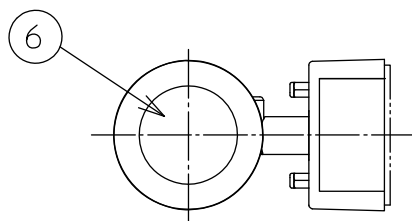

姿図

⚠ 安全に関するご注意

- この器具は、一般通常環境の屋外防雨形壁付専用器具です。一般通常環境以外の所、天井、傾斜天井、浴室、サウナ風呂、床面では使用しないでください。落下・感電・火災の原因になります。
- 電源電圧は、定格電圧 ±6% 内でご使用ください。感電・火災の原因になります。
- 器具の取付面は、ベースパッキンの大きさ以上の平らな面に仕上げてください。感電・火災の原因になります。
- この器具は木ねじ取付専用器具です。必ず木ねじ(2本)で補強材のある位置に取付けてください。落下の原因になります。

定格光束	310 lm
LED照明器具の固有エネルギー消費効率	67.3 lm/W
LED光源寿命	40000時間

				機能	防雨用	特記事項	
7	ベースパッキン	EPT スポンジ	黒	取付場所	屋外 壁付専用		1/2 照度角 19° 調光器併用不可
6	前面ガラス	強化ガラス	透明	電源接続	端子台		
5	反射板	アルミ板	シルバー電解(鏡面)	消費電力	4.6 W	定格電圧	100 V
4	灯具	アルミダイカスト	シルバー塗装	電気容量	8 VA		
3	アーム	アルミダイカスト	シルバー塗装	LED 付 交換不可	LED4.6W 演色性 Ra83 電球色(2700K)		
2	フランジ	アルミダイカスト	シルバー塗装				
1	取付座	ステンレス					スイッチ無し
No.	部品名	材質	備考	器具重量	約 1.4 kg		松原 峠田 ⑥