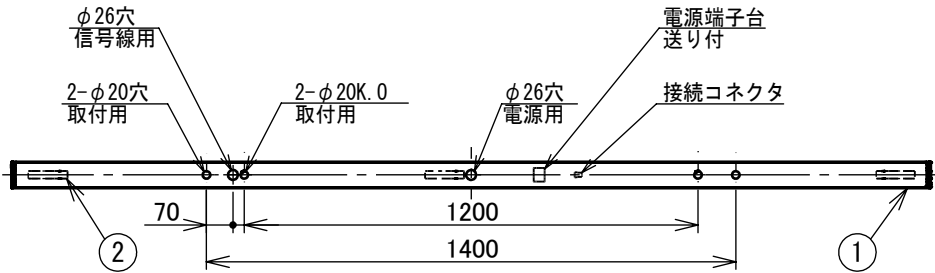

グリーン購入法適合

・床置・間接照明としてご使用の際は、天井面及び壁面より空間を設けてください。過熱による故障の原因となります。

明るさ	6500~2700K	5000K	4000K	3500K	3000K
17000 lmクラス	-	LZA-93732W	LZA-93732N	LZA-93732A	-
FHP86形×2灯定格出力相当	LZA-93387F	LZA-92754W	LZA-92754N	LZA-92754A	LZA-92754Y
FLR110形×2灯相当	-	LZA-92753W	LZA-92753N	LZA-92753A	LZA-92753Y
FHP86形×1灯定格出力相当	-	LZA-92752W	LZA-92752N	LZA-92752A	LZA-92752Y
FLR110形×1灯相当	-	LZA-92751W	LZA-92751N	LZA-92751A	LZA-92751Y