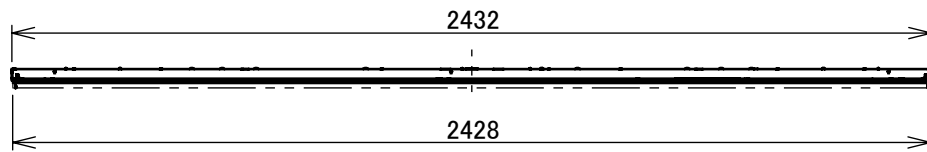

グリーン購入法適合

・床置・間接照明としてご使用の際は、天井面及び壁面より空間を設けてください。過熱による故障の原因となります。

明るさ	6500~2700K	5000K	4000K	3500K	3000K
17000 lmクラス	-	LZA-93732W	LZA-93732N	LZA-93732A	-
FHP86形×2灯定格出力相当	LZA-93387F	LZA-92754W	LZA-92754N	LZA-92754A	LZA-92754Y
FLR110形×2灯相当	-	LZA-92753W	LZA-92753N	LZA-92753A	LZA-92753Y
FHP86形×1灯定格出力相当	-	LZA-92752W	LZA-92752N	LZA-92752A	LZA-92752Y
FLR110形×1灯相当	-	LZA-92751W	LZA-92751N	LZA-92751A	LZA-92751Y