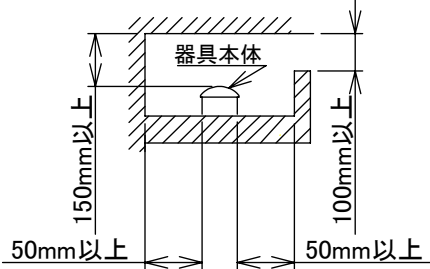

グリーン購入法適合

・床置・間接照明としてご使用の際は、天井面及び壁面より空間を設けてください。過熱による故障の原因となります。

明るさ	6500~2700K	5000K	4000K	3500K	3000K
17000 lmクラス	-	LZA-93732W	LZA-93732N	LZA-93732A	-
FHP86形×2灯定格出力相当	LZA-93387F	LZA-92754W	LZA-92754N	LZA-92754A	LZA-92754Y
FLR110形×2灯相当	-	LZA-92753W	LZA-92753N	LZA-92753A	LZA-92753Y
FHP86形×1灯定格出力相当	-	LZA-92752W	LZA-92752N	LZA-92752A	LZA-92752Y
FLR110形×1灯相当	-	LZA-92751W	LZA-92751N	LZA-92751A	LZA-92751Y