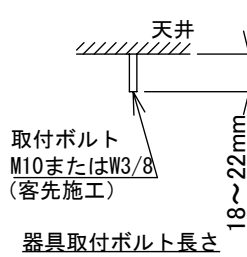

グリーン購入法適合

・床置・間接照明としてご使用の際は、天井面及び壁面より空間を設けてください。過熱による故障の原因となります。

明るさ	6500~2700K	5000K	4000K	3500K	3000K
17000 lmクラス	-	LZA-93732W	LZA-93732N	LZA-93732A	-
FHP86形×2灯定格出力相当	LZA-93387F	LZA-92754W	LZA-92754N	LZA-92754A	LZA-92754Y
FLR110形×2灯相当	-	LZA-92753W	LZA-92753N	LZA-92753A	LZA-92753Y
FHP86形×1灯定格出力相当	-	LZA-92752W	LZA-92752N	LZA-92752A	LZA-92752Y
FLR110形×1灯相当	-	LZA-92751W	LZA-92751N	LZA-92751A	LZA-92751Y