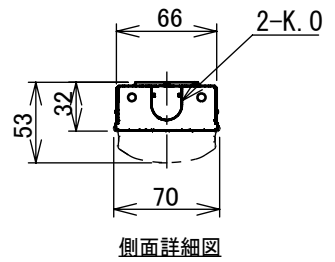

グリーン購入法適合

・床置・間接照明としてご使用の際は、天井面及び壁面より空間を設けてください。過熱による故障の原因となります。

明るさ	6500~2700K	5000K	4000K	3500K	3000K
17000 lmクラス	-	LZA-93732W	LZA-93732N	LZA-93732A	-
FHP86形×2灯定格出力相当	LZA-93387F	LZA-92754W	LZA-92754N	LZA-92754A	LZA-92754Y
FLR110形×2灯相当	-	LZA-92753W	LZA-92753N	LZA-92753A	LZA-92753Y
FHP86形×1灯定格出力相当	-	LZA-92752W	LZA-92752N	LZA-92752A	LZA-92752Y
FLR110形×1灯相当	-	LZA-92751W	LZA-92751N	LZA-92751A	LZA-92751Y