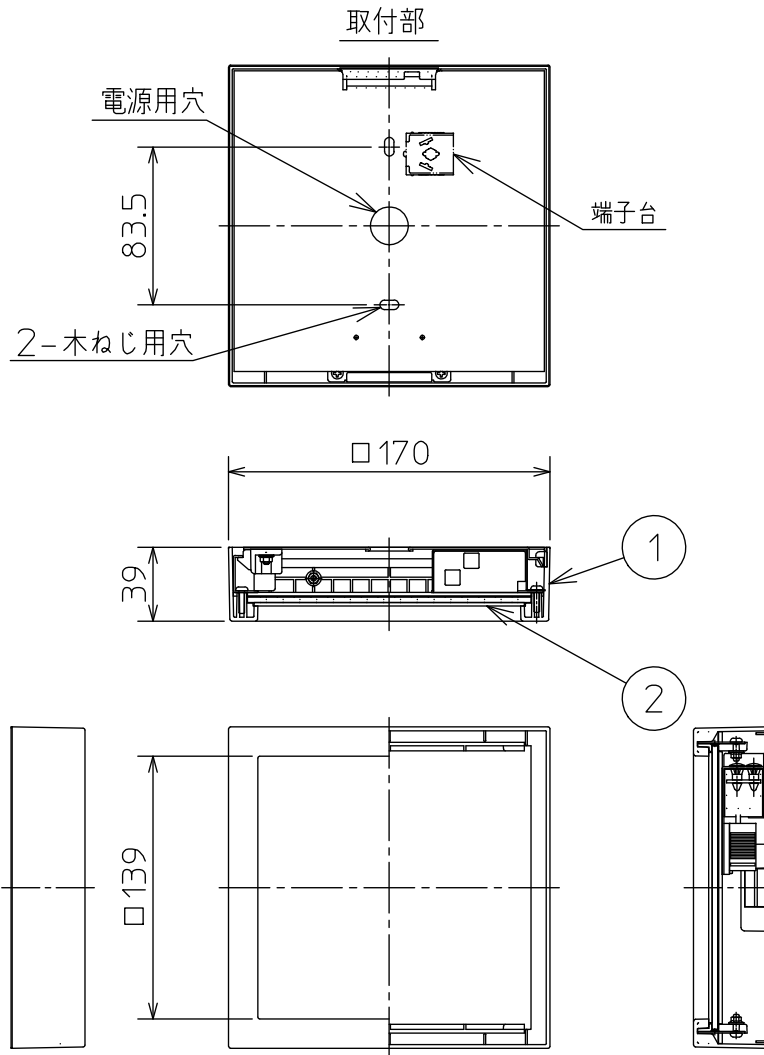

姿図

**⚠ 取付け・取外しに関するご注意**

<取付け方法>  
 ● 本体の位置合わせシールと取付座の方向シールを合わせ、「カチッ」と音がするまで本体を押し取付けてください。  
 <取外し方法>  
 ● 本体の位置合わせシールを確認しながら作業してください。  
 ● 本体の片側を押しながら、反対側を引いてください。  
 ● もう一方をスライドし、本体を取外してください。

位置合わせシール      取付座

定格光束	445 lm
固有エネルギー消費効率	80.9 lm/W
光束維持時間	40000時間

**使用上のご注意**

- LEDにはバツキがあり、同一品番であっても発光色、明るさ、点灯までの時間が異なる場合があります。

				機能	一般用	特記事項
7				取付場所	屋内 天井付・壁付兼用	壁面取付時は方向指定あり 傾斜天井取付可能 (取付時は方向指定あり) カバー取り外し不可 調光器併用不可
6				電源接続	端子台	
5				定格消費電力	5.5 W 定格電圧 100 V	
4				電気容量	10 VA	
3				LED	LED 5.5W 演色性 Ra93(クラス2) 昼白色(5000K)	スイッチ無し
2	カバー	アクリル	乳白	LED付		
1	本体	プラスチック	白	交換不可		
No.	部品名	材質	備考	器具質量	約 0.6 kg	大瀧 谷口 ①