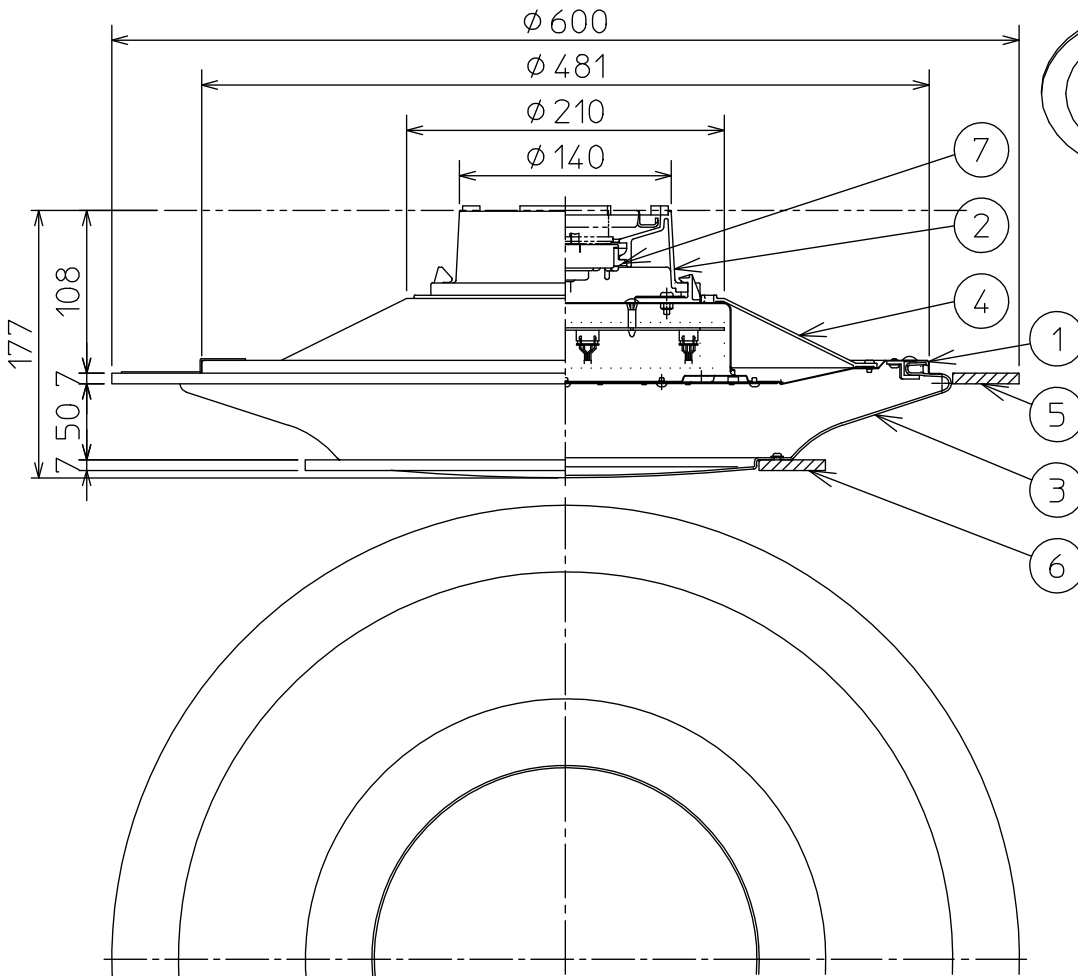

姿図

⚠ 安全に関するご注意

- この器具は、一般通常環境の屋内天井直付専用器具です。下記の場所では使用しないでください。器具の故障や、火災・感電・落下の原因になります。
 - ・屋外、強度のない天井、周囲温度が-5℃~35℃以外の場所
 - ・サウナや業務用浴室など高温多湿になる場所や結露の恐れがある場所
 - ・傾斜天井、さん・格子のある天井
 - ・油煙のある場所
- クイックフィットアダプターは取扱説明書に従って確実に取付けてください。落下の原因になります。
- 電源電圧は器具銘板に記載されている定格電圧の±6%内でご使用ください。火災・感電の原因になります。