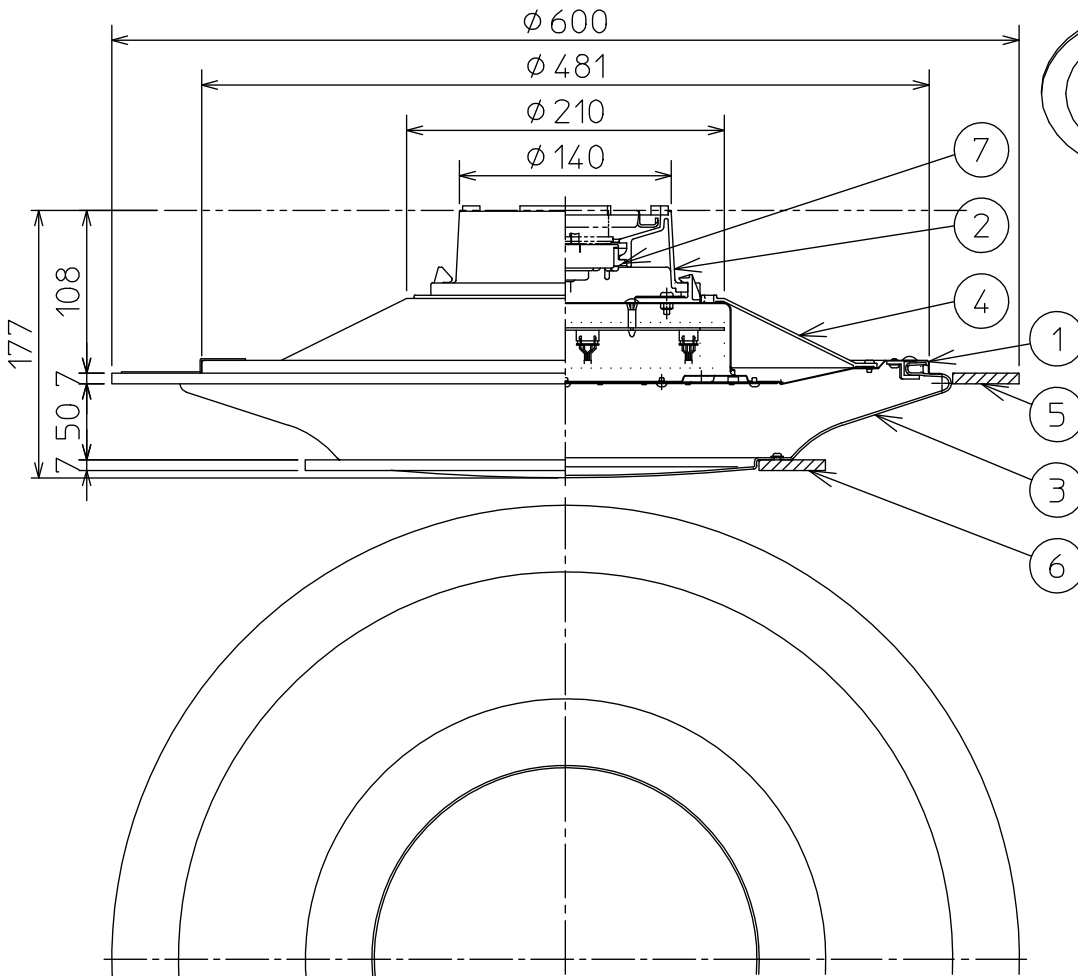

姿図

安全に関するご注意

- この器具は、一般通常環境の屋内天井直付専用器具です。下記の場所では使用しないでください。器具の故障や、火災・感電・落下の原因になります。
 - ・屋外、強度のない天井、周囲温度が-5℃~35℃以外の場所
 - ・サウナや業務用浴室など高温多湿になる場所や結露の恐れがある場所
 - ・傾斜天井、さん・格子のある天井
 - ・油煙のある場所
- クイックフィットアダプターは取扱説明書に従って確実に取付けてください。落下の原因になります。
- 電源電圧は器具銘板に記載されている定格電圧の±6%内でご使用ください。火災・感電の原因になります。