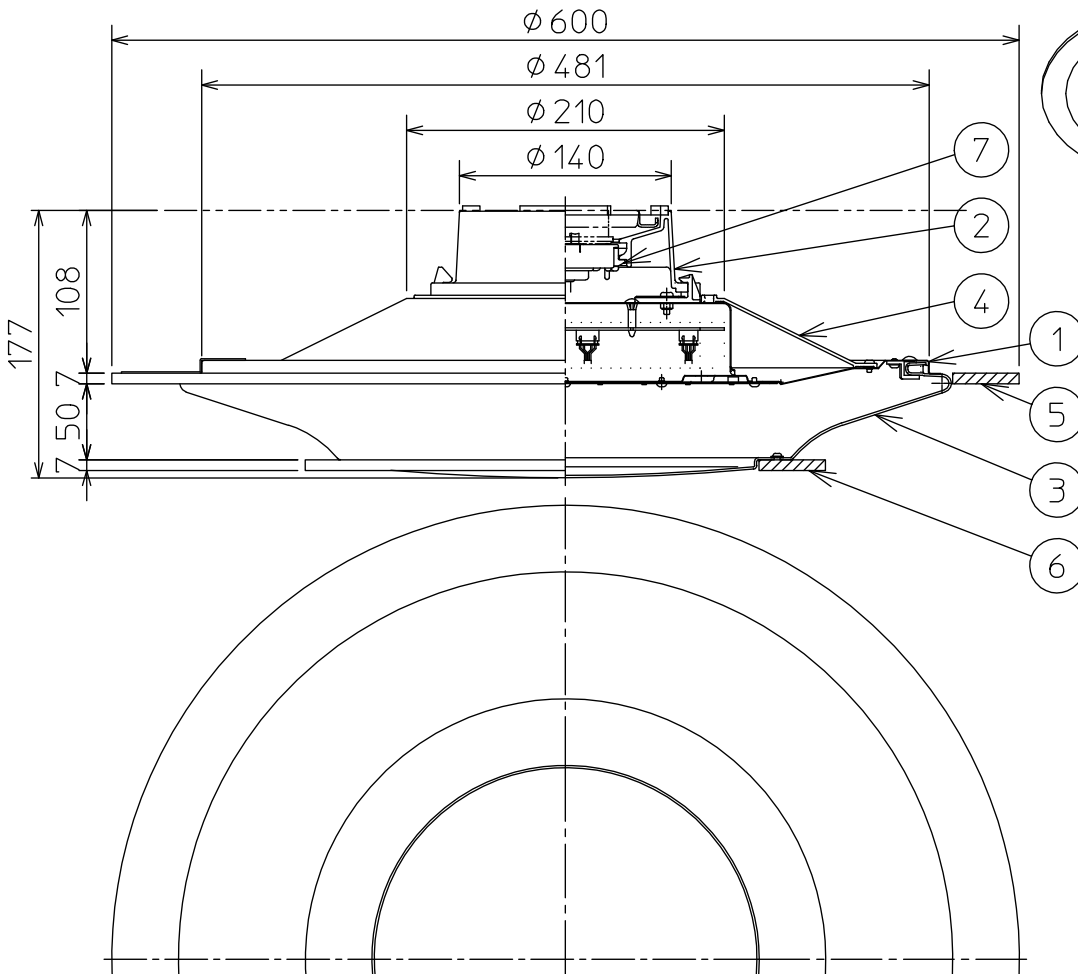

姿図

安全に関するご注意

- この器具は、一般通常環境の屋内天井直付専用器具です。下記の場所では使用しないでください。器具の故障や、火災・感電・落下の原因になります。
 - ・屋外、強度のない天井、周囲温度が-5℃~35℃以外の場所
 - ・サウナや業務用浴室など高温多湿になる場所や結露の恐れがある場所
 - ・傾斜天井、さん・格子のある天井
 - ・油煙のある場所
- クイックフィットアダプターは取扱説明書に従って確実に取付けてください。落下の原因になります。
- 電源電圧は器具銘板に記載されている定格電圧の±6%内でご使用ください。火災・感電の原因になります。