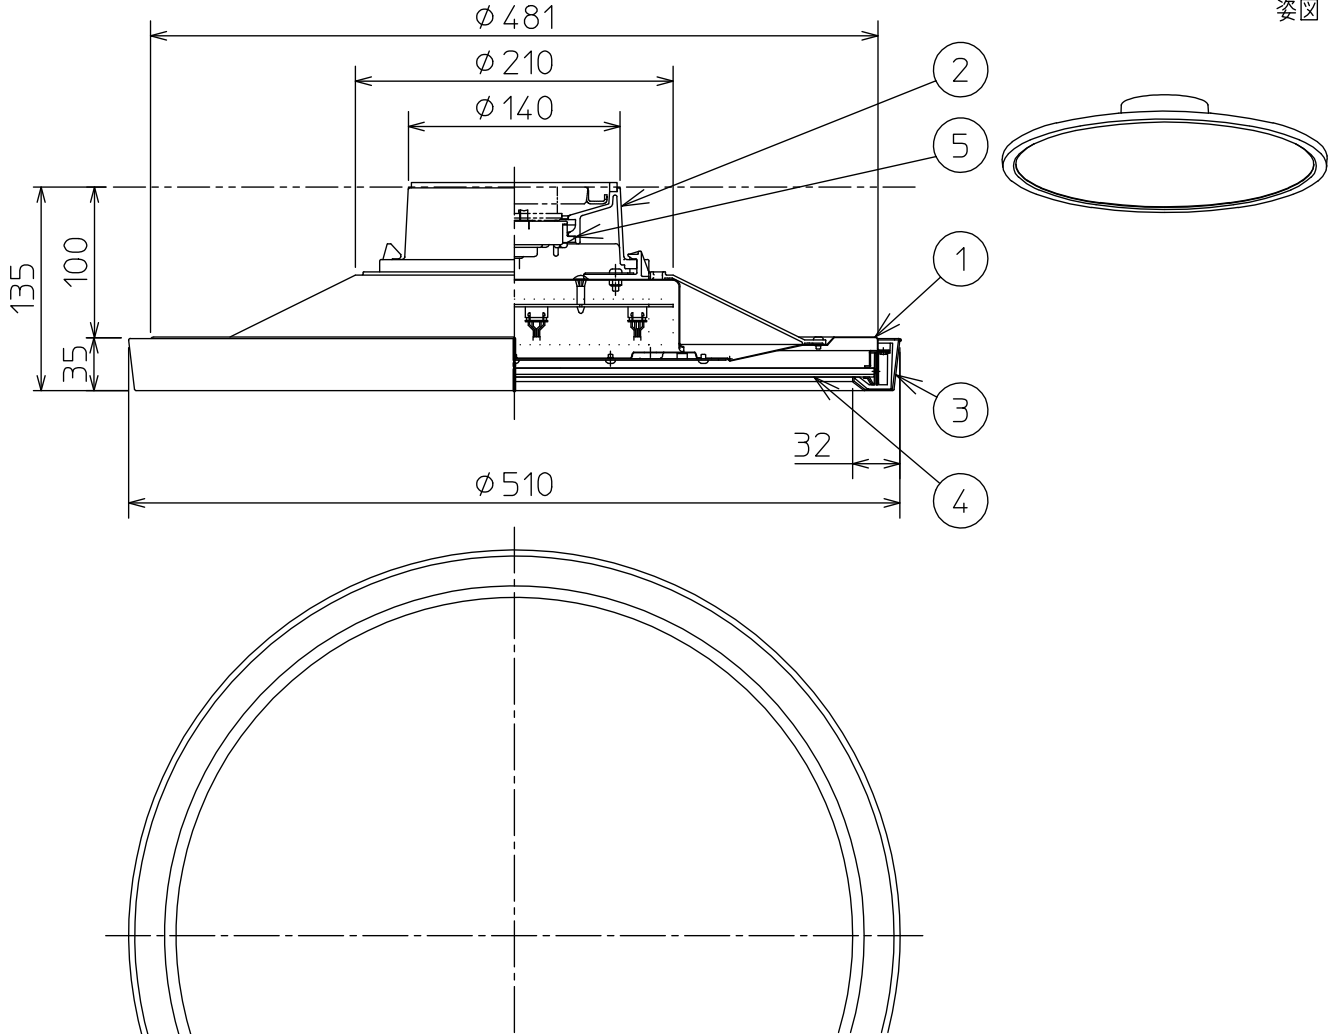

姿図

安全に関するご注意

- この器具は、一般通常環境の屋内天井直付専用器具です。下記の場所では使用しないでください。器具の故障や、火災・感電・落下の原因になります。
 - ・屋外、強度のない天井、周囲温度が-5℃~35℃以外の場所。
 - ・サウナや業務用浴室など高温多湿になる場所や結露の恐れがある場所。
 - ・傾斜天井、さん・格子のある天井。
 - ・冠水する恐れのある場所や常時水気に晒される場所、油煙のある場所
- クイックフィットアダプターおよびカバーは取扱説明書に従って確実に取付けてください。落下の原因になります。
- 電源電圧は銘板に記載されている定格電圧±6%以内でご使用ください。火災・感電の原因になります。

調色機能により定格光束、消費電力、固有エネルギー消費効率が変わります。

No.	部品名	材質	備考	機能	一般用	特記事項
7				取付場所	屋内 天井付専用	特記事項 クイック取付式 リモコン付 調色機能付
6				電源接続	クイックフィット	調色11段階切替 (6500K~2700K)
5	クイックフィットアダプター			定格消費電力	44 W	調光機能付 調光10段階切替 (5%~100%)
4	カバー	アクリル	乳白(マット)	定格電圧	100 V	保安灯2段階調光 調光器併用不可
3	枠	鋼板	真鍮色ヘアラインメッキ	電気容量	45 VA	シーンコントローラーは使用できません。
2	本体	プラスチック	黒	LED 付 交換不可	LED44W 演色性 Ra93(クラス2) 昼光色 6500K~電球色 2700K	プルレススイッチ付 (上下点灯-下点灯-上点灯- 保安灯-0)
1	本体	鋼板	白			
No.	部品名	材質	備考	器具質量	約 4.5 kg	峠田 谷口 ①