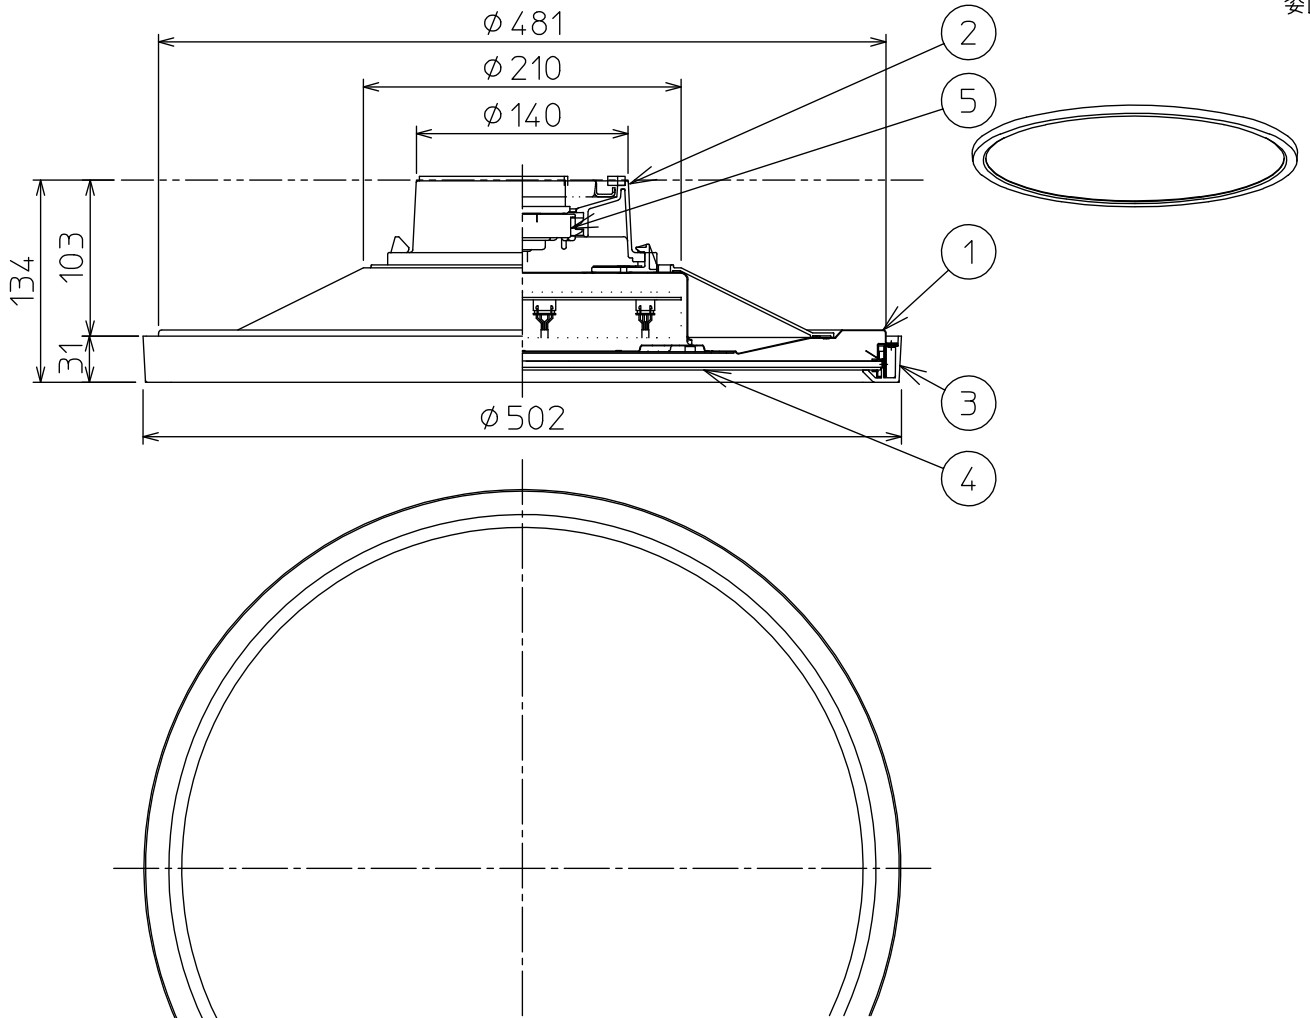

姿図

安全に関するご注意

- この器具は、一般通常環境の屋内天井直付専用器具です。下記の場所では使用しないでください。器具の故障や、火災・感電・落下の原因になります。
 - ・屋外、強度のない天井、周囲温度が-5℃~35℃以外の場所。
 - ・サウナや業務用浴室など高温多湿になる場所や結露の恐れがある場所。
 - ・傾斜天井、さん・格子のある天井。
 - ・冠水する恐れのある場所や常時水気に晒される場所、油煙のある場所
- クイックフィットアダプターおよびカバーは取扱説明書に従って確実に取付けてください。落下の原因になります。
- 電源電圧は銘板に記載されている定格電圧±6%以内でご使用ください。火災・感電の原因になります。

調色機能により定格光束、消費電力、固有エネルギー消費効率が変わります。

No.	部品名	材質	備考	機能	一般用	特記事項
7				取付場所	屋内 天井付専用	クイック取付式 リモコン付 調色機能付
6				電源接続	クイックフィット	調色11段切替 (6500K~2700K)
5	クイックフィットアダプター			定格消費電力	44 W	調光機能付 調光10段切替 (5%~100%)
4	カバー	アクリル	乳白(マット)	定格電圧	100 V	保安灯2段階調光 調光器併用不可
3	枠	ABS樹脂	黒	電気容量	45 VA	シーンコントローラーは使用できません。
2	本体	プラスチック	白	LED 付 交換不可	LED44W 演色性 Ra93(クラス2) 昼光色 6500K~電球色 2700K	プルススイッチ付 (上下点灯-下点灯-上点灯- 保安灯-0)
1	本体	鋼板	白			
No.	部品名	材質	備考	器具質量	約 4.2 kg	峠田 谷口 ①