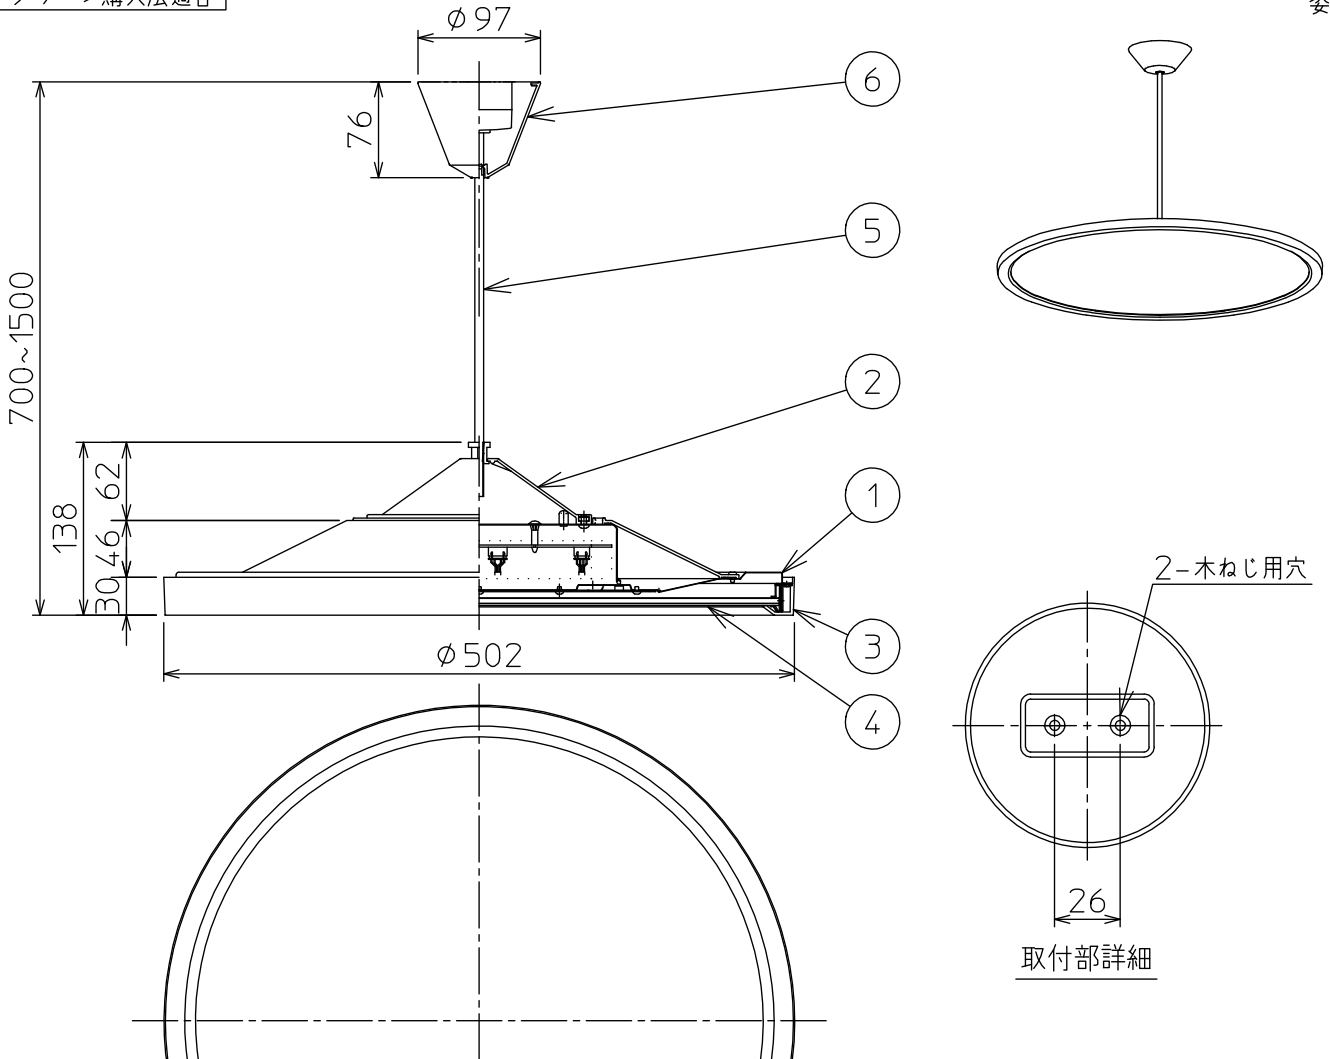

グリーン購入法適合

安全に関するご注意

- この器具は、一般通常環境の屋内天井直付専用器具です。下記の場所では使用しないでください。器具の故障や、火災・感電・落下の原因になります。
  - ・屋外・強度のない天井・周囲温度が-5℃~35℃以外の場所。
  - ・サウナや業務用浴室など高温多湿になる場所や結露の恐れがある場所。指定外の傾斜天井。
  - ・冠水する恐れのある場所や常時水気に晒される場所。油煙のある場所。
- この器具は木ねじ取付専用器具です。必ず木ねじ(2本)で補強材のある位置に取付けてください。落下の原因になります。
- 電源電圧は銘板に記載されている定格電圧±6%以内でご使用ください。火災・感電の原因になります。

使用上のご注意

- LEDにはバラツキがあり、同一品番であっても発光色、明るさ、点灯までの時間が異なる場合があります。
- LED器具の近くで室内アンテナ使用のテレビやラジオを使用した場合、画像の乱れや雑音が発生する場合があります。
- LED器具の近くで他の光高周波方式リモコン器具を使用しないでください。誤動作の原因になります。

定格光束(昼白色)	4100 lm
固有エネルギー消費効率	124.2 lm/W
光束維持時間	40000時間

調色機能により定格光束、消費電力、固有エネルギー消費効率が変わります。

No.	部品名	材質	備考	機能	一般用	特記事項	
7				取付場所	屋内 天井付専用(吊下げ)	リモコン付 吊高さ調節可能 調色機能付 調色11段階切替(6500K~2700K) 調光機能付 調光10段階切替(5%~100%) 保安灯2段階調光 傾斜天井にも使用可能(55°まで) 調光器併用不可 コードハンガー付 シーンコントロールは使用できません。	
6	フランジ	ABS樹脂	白	電源接続	引掛シーリング		
5	コード	テロン(φ6.9)	白	定格消費電力	33 W	定格電圧	100 V
4	カバー	アクリル	乳白(マット)	電気容量	35 VA		
3	枠	ABS樹脂	黒	LED 付 交換不可	LED33W 演色性 Ra93(クラス2) 昼光色 6500K~電球色 2700K		
2	本体	プラスチック	白				プルレススイッチ付 (上下点灯-下点灯-上点灯-保安灯-0)
1	本体	鋼板	白				
No.	部品名	材質	備考	器具質量	約 4.2 kg		峠田 谷口 ①