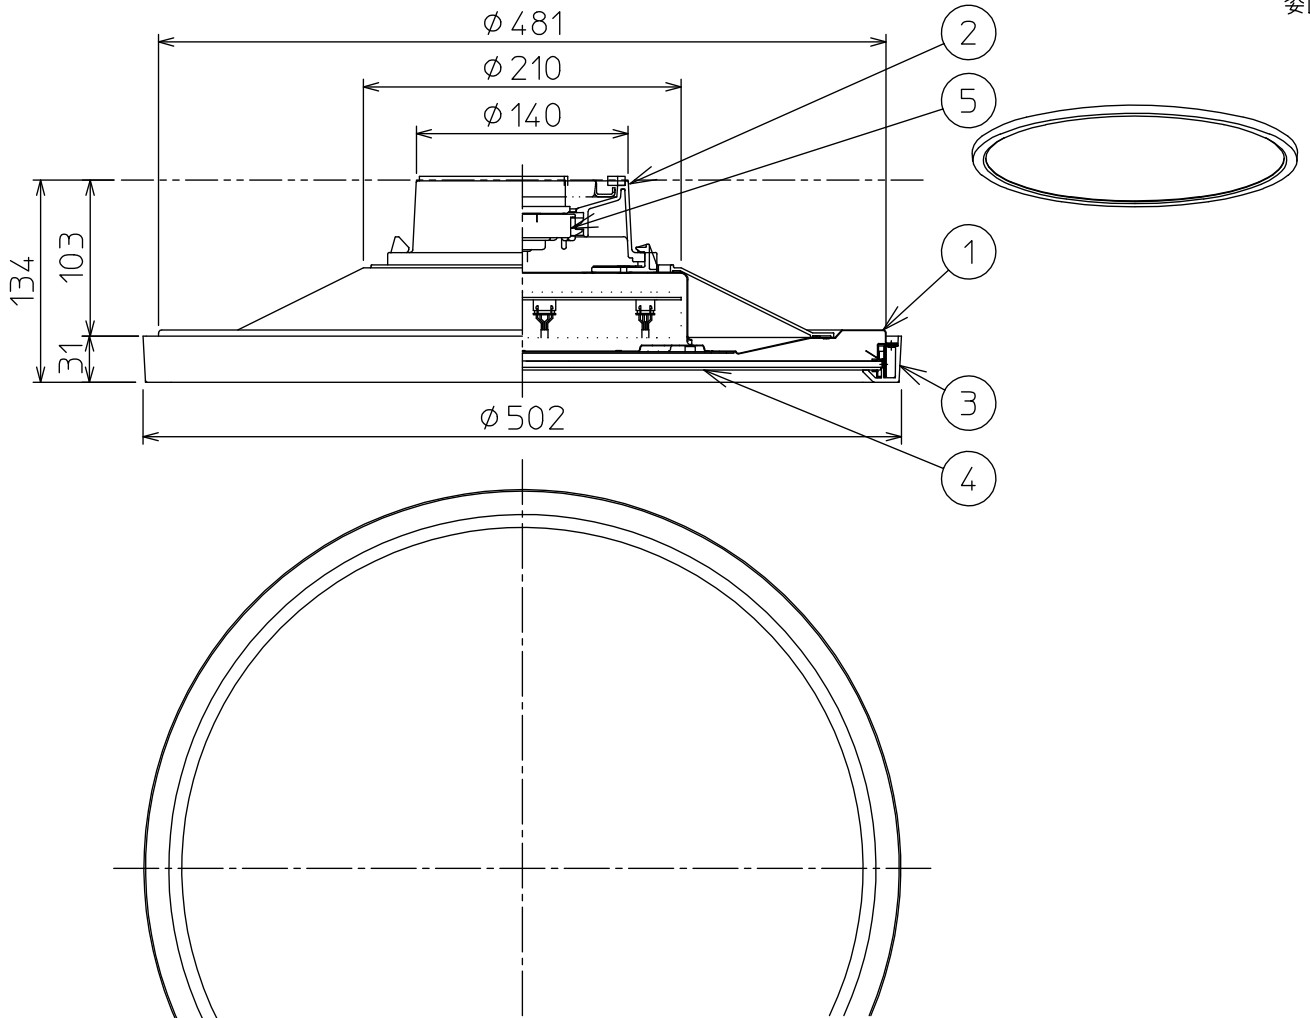

姿図

安全に関するご注意

- この器具は、一般通常環境の屋内天井直付専用器具です。下記の場所では使用しないでください。器具の故障や、火災・感電・落下の原因になります。
 - ・屋外。強度のない天井。周囲温度が-5℃~35℃以外の場所。
 - ・サウナや業務用浴室など高温多湿になる場所や結露の恐れがある場所。
 - ・傾斜天井。さん・格子のある天井。
 - ・冠水する恐れのある場所や常時水気に晒される場所。油煙のある場所
- クイックフィットアダプターおよびカバーは取扱説明書に従って確実に取付けてください。落下の原因になります。
- 電源電圧は銘板に記載されている定格電圧±6%以内でご使用ください。火災・感電の原因になります。