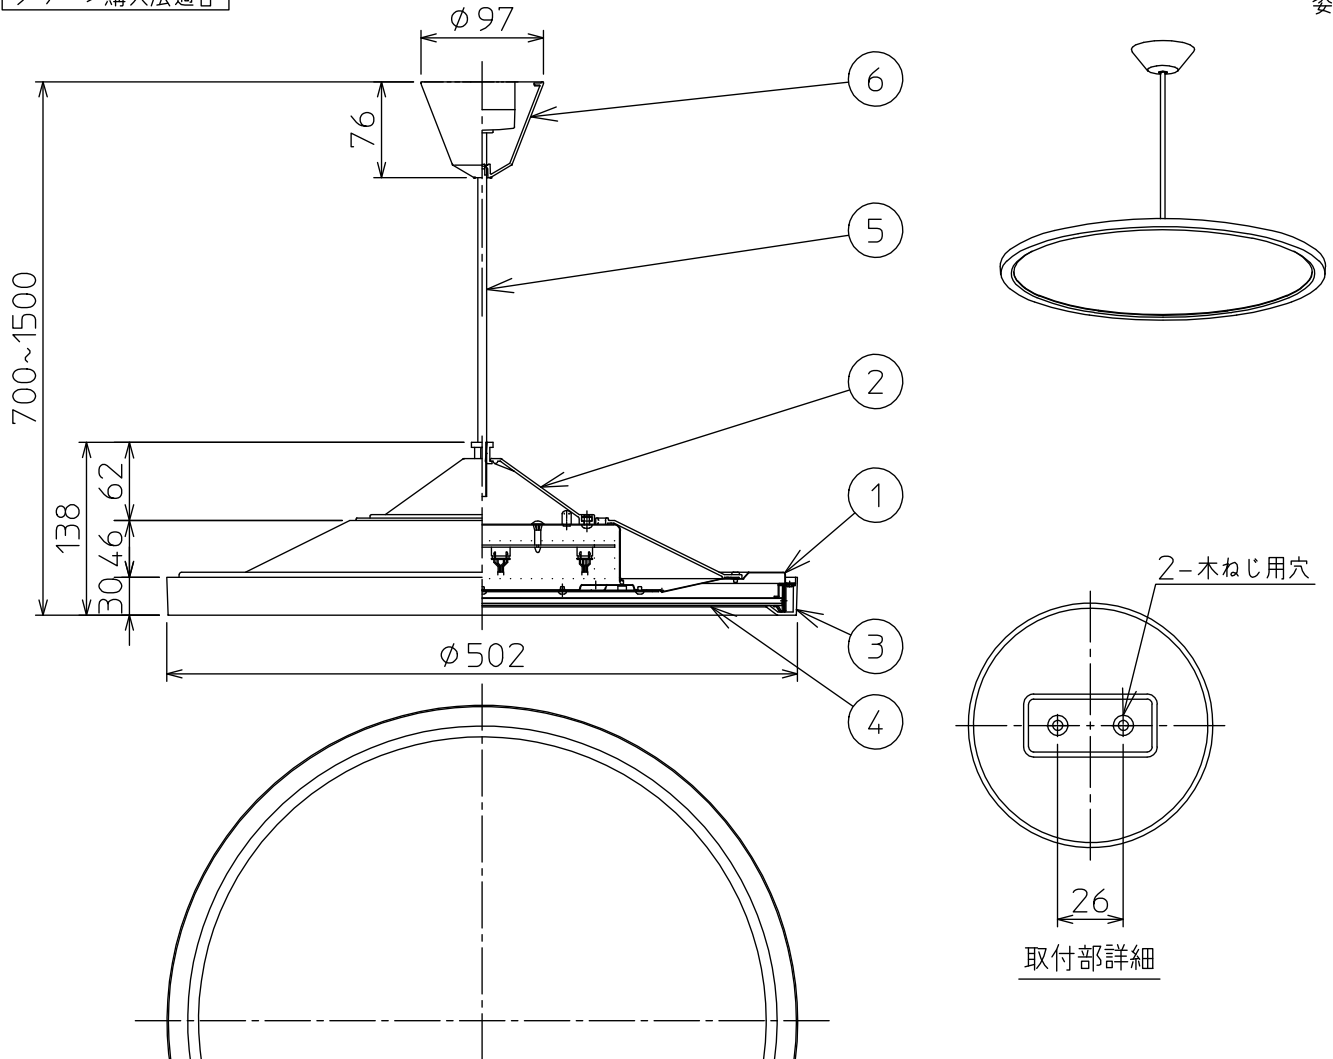

グリーン購入法適合

姿図

安全に関するご注意

- この器具は、一般通常環境の屋内天井直付専用器具です。下記の場所では使用しないでください。器具の故障や、火災・感電・落下の原因になります。
  - ・屋外・強度のない天井・周囲温度が-5℃~35℃以外の場所。
  - ・サウナや業務用浴室など高温多湿になる場所や結露の恐れがある場所。指定外の傾斜天井。
  - ・冠水する恐れのある場所や常時水気に晒される場所。油煙のある場所。
- この器具は木ねじ取付専用器具です。必ず木ねじ(2本)で補強材のある位置に取付けてください。落下の原因になります。
- 電源電圧は銘板に記載されている定格電圧±6%以内でご使用ください。火災・感電の原因になります。

使用上のご注意

- LEDにはバツキがあり、同一品番であっても発光色、明るさ、点灯までの時間が異なる場合があります。
- LED器具の近くで室内アンテナ使用のテレビやラジオを使用した場合、画像の乱れや雑音が発生する場合があります。
- LED器具の近くで他の光高周波方式リモコン器具を使用しないでください。誤動作の原因になります。

定格光束(昼白色)	4100 lm
固有エネルギー消費効率	124.2 lm/W
光束維持時間	40000時間

調色機能により定格光束、消費電力、固有エネルギー消費効率が変わります。

No.	部品名	材質	備考	機能	一般用	特記事項	
7				取付場所	屋内 天井付専用(吊下げ)	リモコン付 吊高さ調節可能 調色機能付 調色11段階切替(6500K~2700K) 調光機能付 調光10段階切替(5%~100%) 保安灯2段階調光 傾斜天井にも使用可能(55°まで) 調光器併用不可 コードハンガー付 シーンコントロールは使用できません。	
6	フランジ	ABS樹脂	白	電源接続	引掛シーリング		
5	コード	テトロン(φ6.9)	白	定格消費電力	33 W	定格電圧	100 V
4	カバー	アクリル	乳白(マット)	電気容量	35 VA		
3	枠	ABS樹脂	白	LED 付 交換不可	LED33W 演色性 Ra93(クラス2) 昼光色 6500K~電球色 2700K		プルレススイッチ付 (上下点灯-下点灯-上点灯- 保安灯-0)
2	本体	プラスチック	白				
1	本体	鋼板	白	器具質量	約 4.2 kg		峠田 谷口 ①