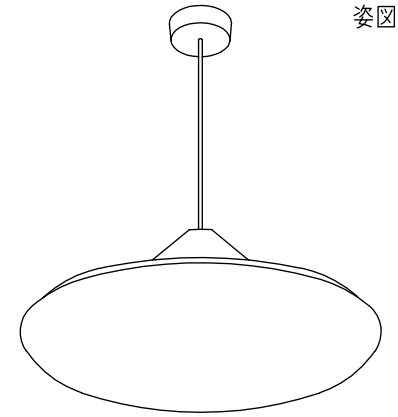

グリーン購入法適合

安全に関するご注意

- この器具は、一般通常環境の屋内天井直付専用器具です。下記の場所では使用しないでください。器具の故障や、火災・感電・落下の原因になります。
 - ・屋外、強度のない天井、周囲温度が $-5^{\circ}\text{C}\sim 35^{\circ}\text{C}$ 以外の場所。
 - ・サウナや業務用浴室など高温多湿になる場所や結露の恐れがある場所、指定外の傾斜天井。
 - ・冠水する恐れのある場所や常時水気に晒される場所、油煙のある場所。
- この器具は木ねじ取付専用器具です。必ず木ねじ(2本)で補強材のある位置に取付けてください。落下の原因になります。
- 電源電圧は銘板に記載されている定格電圧 $\pm 6\%$ 以内でご使用ください。火災・感電の原因になります。

調色機能により定格光束、消費電力、固有エネルギー消費効率が変わります。

No.	部品名	材質	備考	機能	一般用	特記事項
7				取付場所	屋内 天井付専用(吊下げ)	リモコン付 吊高さ調節可能 調色機能付 調光機能付
6	フランジ	ABS樹脂	白	電源接続	端子台	調色11段階切替(6500K~2700K) 調光機能付
5	キャプタイヤコード	塩化ビニル($\phi 5.8$)	白	定格消費電力	35 W	調光10段階切替(5%~100%) 保安灯2段階調光
4	上カバー	アクリル	乳白(シボ入り)	定格電圧	100 V	傾斜天井にも使用可能(55°まで) 調光器併用不可
3	下カバー	再生アクリル	乳白(マット)	電気容量	37 VA	シーンコントローラーは使用できません。
2	本体	ポリカーボネート	白	LED付	LED35W 演色性 Ra93(クラス2) 昼光色 6500K~電球色 2700K	プルレススイッチ付 (上下点灯-下点灯-上点灯-保安灯-0)
1	本体	鋼板	白	交換不可		
No.	部品名	材質	備考	器具質量	約 3.2 kg	峠田 谷口 ①