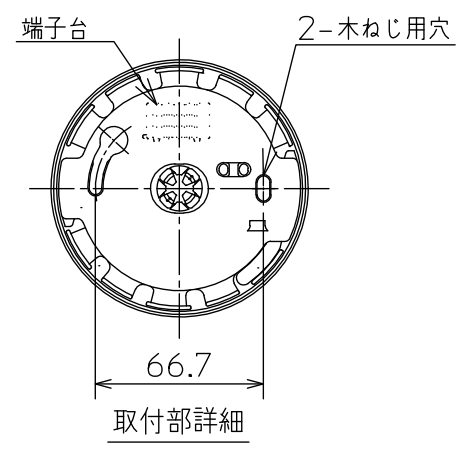

グリーン購入法適合

安全に関するご注意

- この器具は、一般通常環境の屋内天井直付専用器具です。下記の場所では使用しないでください。器具の故障や、火災・感電・落下の原因になります。
 - ・屋外、強度のない天井、周囲温度が $-5^{\circ}\text{C}\sim 35^{\circ}\text{C}$ 以外の場所。
 - ・サウナや業務用浴室など高温多湿になる場所や結露の恐れがある場所、指定外の傾斜天井。
 - ・冠水する恐れのある場所や常時水気に晒される場所、油煙のある場所。
- この器具は木ねじ取付専用器具です。必ず木ねじ(2本)で補強材のある位置に取付けてください。落下の原因になります。
- 電源電圧は銘板に記載されている定格電圧 $\pm 6\%$ 以内でご使用ください。火災・感電の原因になります。