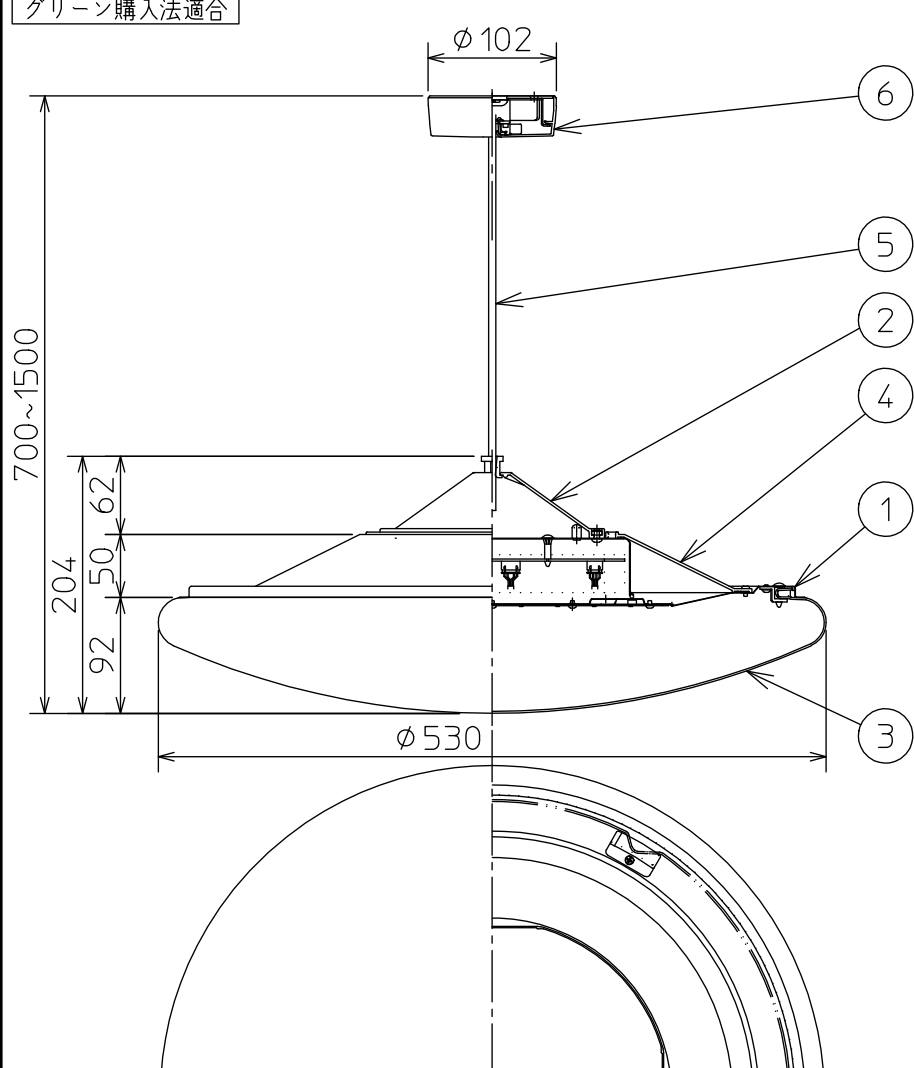

グリーン購入法適合

安全に関するご注意

- この器具は、一般通常環境の屋内天井直付専用器具です。下記の場所では使用しないでください。器具の故障や、火災・感電・落下の原因になります。
 - ・屋外、強度のない天井、周囲温度が $-5^{\circ}\text{C}\sim 35^{\circ}\text{C}$ 以外の場所。
 - ・サウナや業務用浴室など高温多湿になる場所や結露の恐れがある場所、指定外の傾斜天井。
 - ・冠水する恐れのある場所や常時水気に晒される場所、油煙のある場所。
- この器具は木ねじ取付専用器具です。必ず木ねじ(2本)で補強材のある位置に取付けてください。落下の原因になります。
- 電源電圧は銘板に記載されている定格電圧 $\pm 6\%$ 以内でご使用ください。火災・感電の原因になります。