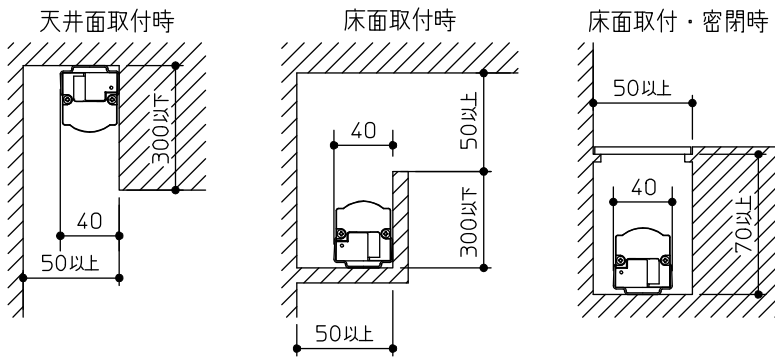

グリーン購入法適合

姿図

最小施工寸法…下記寸法は温度性能を満たすために必要な寸法です。(光の広がりを考慮した寸法ではありません。)
 施工の際は器具取付けが容易に行えるようにご配慮ください。

※天井・壁横長取付の際は落下防止の為、取付用ストラップ(LZA-92792)を必ず使用してください。
 ※壁縦長取付の際は落下防止の為、取付用サドル(LZA-92793)を必ず使用してください。

※電源接続時には必ず電源ケーブル(LZA-92925)が必要です。
 1回路に1台お求めください。

定格光束	2420Lm
LED照明器具の固有エネルギー消費効率	116.9Lm/W
LED光源寿命	40000時間

No.	部品名	材質	備考	機能	一般用	特記事項
7				取付場所	屋内 天井付・壁付・床付兼用	1/2照度角 60° 縦長付・横長付兼用 調光器併用不可 連結最大30台まで(100V時) 連結最大50台まで(200V時) ※別売部品 電源接続ケーブル(LZA-92925) 延長用ケーブル(LZA-92927) 取付用ストラップ(LZA-92792) 取付用サドル(LZA-92793) 角度調整金具(LZA-92929)
6				電源接続	コネクタ	
5	コネクタ(送り側)			消費電力	20.7W 定格電圧 100/200V	
4	コネクタ(電源側)			電気容量	21VA	
3	取付金具	ステンレス板	3個付	LED付 交換不可	LED 20.7W 演色性 Ra83 温白色(3500K)	
2	本体	アルミ型材	シルバーアルマイト			
1	カバー	ポリカーボネート	乳白(マット)			
				器具重量	約 1.8 kg	スイッチ無し
No.	部品名	材質	備考	器具重量	約 1.8 kg	谷口 藤山 ⑤