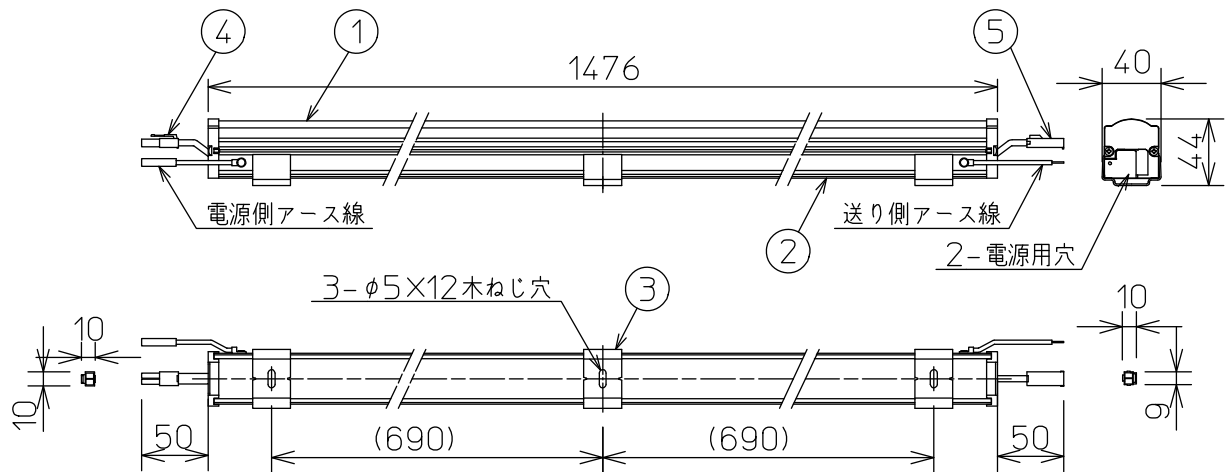

グリーン購入法適合

姿図

最小施工寸法…下記寸法は温度性能を満たすために必要な寸法です。(光の広がりを考慮した寸法ではありません。)
 施工の際は器具取付けが容易に行えるようにご配慮ください。

※天井・壁横長取付の際は落下防止の為、取付用ストラップ(LZA-92792)を必ず使用してください。
 ※壁縦長取付の際は落下防止の為、取付用サドル(LZA-92793)を必ず使用してください。

※電源接続時には必ず電源ケーブル(LZA-92925)が必要です。
 1回路に1台お求めください。

定格光束	2420Lm
LED照明器具の固有エネルギー消費効率	116.9Lm/W
LED光源寿命	40000時間

No.	部品名	材質	備考	機能	一般用	特記事項
7				取付場所	屋内 天井付・壁付・床付兼用	1/2照度角 60° 縦長付・横長付兼用 調光器併用不可 連結最大30台まで(100V時) 連結最大50台まで(200V時) ※別売部品 電源接続ケーブル(LZA-92925) 延長用ケーブル(LZA-92927) 取付用ストラップ(LZA-92792) 取付用サドル(LZA-92793) 角度調整金具(LZA-92929)
6				電源接続	コネクタ	
5	コネクタ(送り側)			消費電力	20.7W 定格電圧 100/200V	
4	コネクタ(電源側)			電気容量	21VA	
3	取付金具	ステンレス板	3個付	LED付 交換不可	LED 20.7W 演色性 Ra83 温白色(3500K)	
2	本体	アルミ型材	シルバーアルマイト			
1	カバー	ポリカーボネート	乳白(マット)			
				器具重量	約 1.8 kg	スイッチ無し
No.	部品名	材質	備考	器具重量	約 1.8 kg	谷口 藤山 ⑤