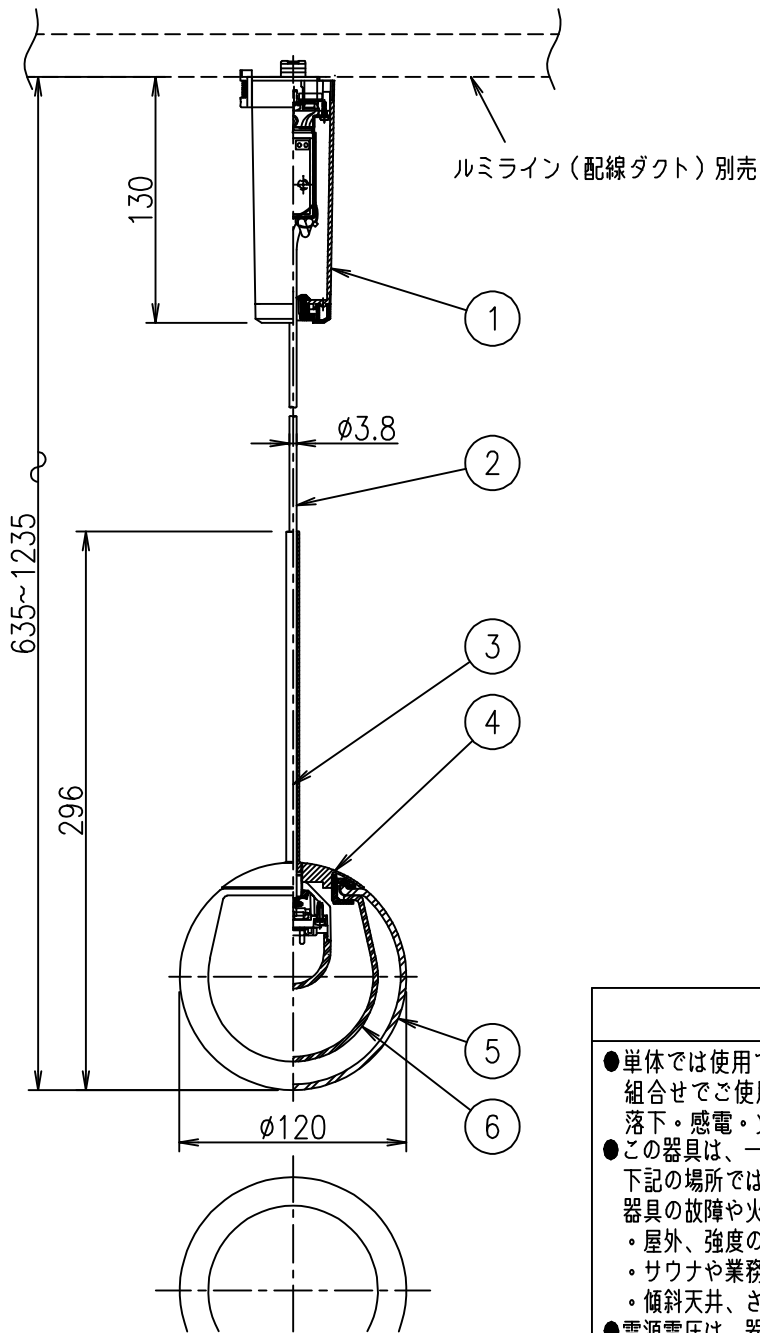

姿図

取付詳細図

### 使用上のご注意

- LEDにはバラツキがあり、同一品番であっても発光色、明るさ、点灯までの時間が異なる場合があります。

定格光束	245 lm
固有エネルギー消費効率	41.5 lm/W
光束維持時間	40000 時間

				機能	一般用	特記事項	
7				取付場所	屋内 ルミライン取付専用		吊高さ調節可能 φ3.8細コード使用 調光器併用不可
6	内カバー	シリコン	乳白	電源接続	ルミライン用プラグ		
5	カバー	ガラス	アンバー色塗装	定格消費電力	5.9 W	定格電圧	100 V
4	本体	アルミ	黒塗装	電気容量	12VA		
3	化粧パイプ	鋼管	黒塗装	LED 付 交換不可	LED 5.9W 演色性 Ra93(クラス2) 電球色(2700K)		
2	コード	塩化ビニル	黒		スイッチ無し		
1	コード収納プラグ	ポリエスチレン	黒				
No.	部品名	材質	備考	器具質量	約 0.7 kg		鹿毛 谷口 ①