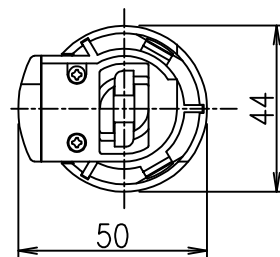

姿図

取付詳細図

### 使用上のご注意

- LEDにはバラツキがあり、同一品番であっても発光色、明るさ、点灯までの時間が異なる場合があります。

定格光束	245 lm
固有エネルギー消費効率	41.5 lm/W
光束維持時間	40000 時間

				機能	一般用	特記事項	
7				取付場所	屋内 ルミライン取付専用		吊高さ調節可能 φ3.8細コード使用 調光器併用不可
6	内カバー	シリコン	乳白	電源接続	ルミライン用プラグ		
5	カバー	ガラス	アンバー色塗装	定格消費電力	5.9 W	定格電圧	100 V
4	本体	アルミ	黒塗装	電気容量	12VA		
3	化粧パイプ	鋼管	黒塗装	LED 付 交換不可	LED 5.9W 演色性 Ra93(クラス2) 電球色(2700K)		
2	コード	塩化ビニル	黒		スイッチ無し		
1	コード収納プラグ	ポリエスチレン	黒				
No.	部品名	材質	備考	器具質量	約 0.7 kg		鹿毛 谷口 ①