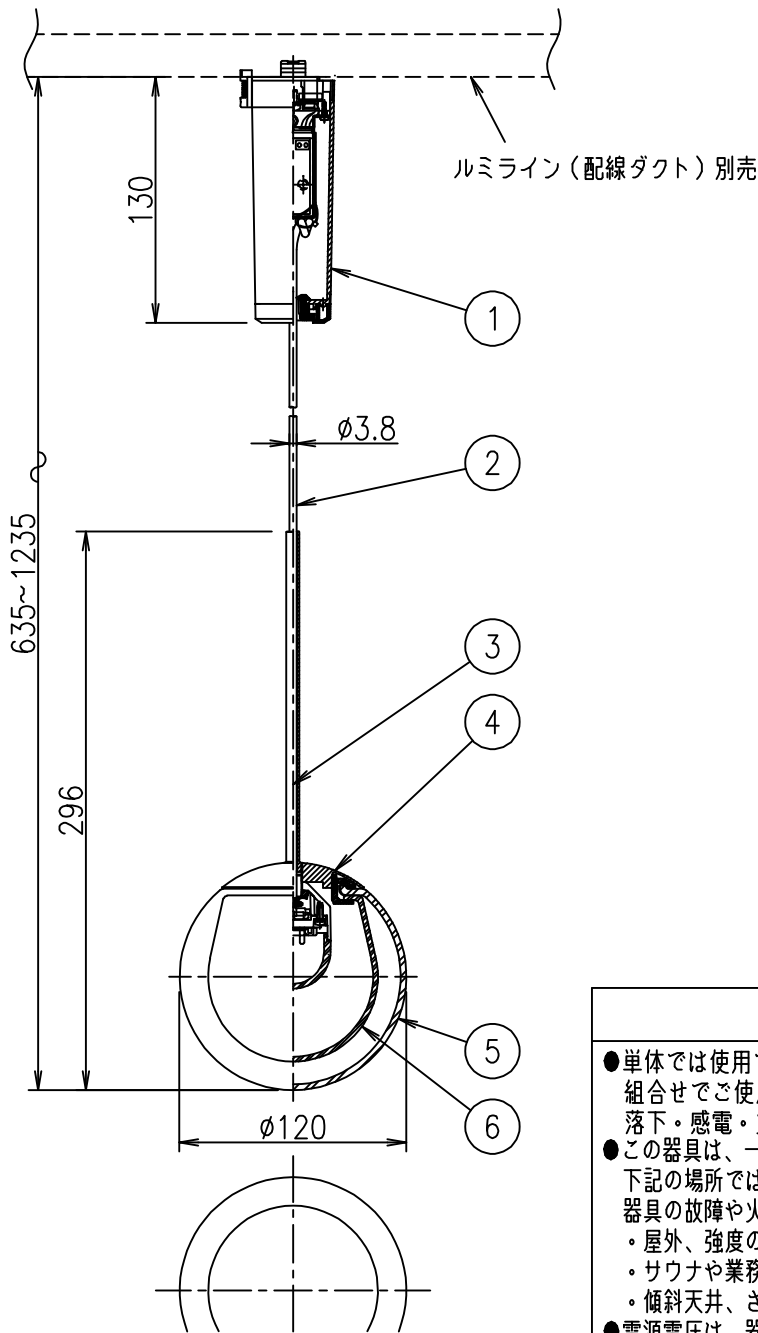

姿図

取付詳細図

⚠ 安全に関するご注意

- 単体では使用できません。器具本体表示または、説明書に従って適正な組合せでご使用ください。
落下・感電・火災の原因となります。
- この器具は、一般通常環境の屋内配線ダクト取付専用器具です。
下記の場所では使用しないでください。
器具の故障や火災・感電・落下の原因となります。
 - ・ 屋外、強度のない天井・床・壁、周囲温度が $-5^{\circ}\text{C} \sim 35^{\circ}\text{C}$ 以外の場所。
 - ・ サウナや業務用浴室など高温多湿になる場所や結露の恐れがある場所。
 - ・ 傾斜天井、さん・格子のある天井、油煙のある場所。
- 電源電圧は、器具銘板に記載されている定格電圧の $\pm 6\%$ 内でご使用ください。
火災・感電の原因となります

使用上のご注意

- LEDにはバラツキがあり、同一品番であっても発光色、明るさ、点灯までの時間が異なる場合があります。

定格光束	170 lm
固有エネルギー消費効率	28.8 lm/W
光束維持時間	40000 時間

				機能	一般用	特記事項 吊高さ調節可能 φ3.8細コード使用 調光器併用不可
7				取付場所	屋内 ルミライン取付専用	
6	内カバー	シリコン	乳白	電源接続	ルミライン用プラグ	
5	カバー	ガラス	スモーク色塗装	定格消費電力	5.9 W	約 0.7 kg
4	本体	アルミ	真鍮色メッキ(ヘアライン入り)	定格電圧	100 V	
3	化粧パイプ	鋼管	真鍮色メッキ(ヘアライン入り)	電気容量	12VA	器具質量
2	コード	塩化ビニル	黒	LED付	LED 5.9W 演色性 Ra93(クラス2) 電球色(2700K)	
1	コード収納プラグ	ポリエスチレン	黒	交換不可		
No.	部品名	材質	備考	約 0.7 kg		鹿毛 谷口 ①