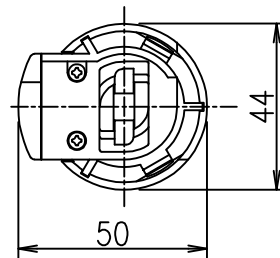

姿図

取付詳細図

⚠ 安全に関するご注意

- 単体では使用できません。器具本体表示または、説明書に従って適正な組合せでご使用ください。
落下・感電・火災の原因となります。
- この器具は、一般通常環境の屋内配線ダクト取付専用器具です。
下記の場所では使用しないでください。
器具の故障や火災・感電・落下の原因となります。
 - ・ 屋外、強度のない天井・床・壁、周囲温度が $-5^{\circ}\text{C} \sim 35^{\circ}\text{C}$ 以外の場所。
 - ・ サウナや業務用浴室など高温多湿になる場所や結露の恐れがある場所。
 - ・ 傾斜天井、さん・格子のある天井、油煙のある場所。
- 電源電圧は、器具銘板に記載されている定格電圧の $\pm 6\%$ 内でご使用ください。
火災・感電の原因となります

使用上のご注意

- LEDにはバラツキがあり、同一品番であっても発光色、明るさ、点灯までの時間が異なる場合があります。

定格光束	170 lm
固有エネルギー消費効率	28.8 lm/W
光束維持時間	40000 時間

				機能	一般用	特記事項 吊高さ調節可能 φ3.8細コード使用 調光器併用不可
7				取付場所	屋内 ルミライン取付専用	
6	内カバー	シリコン	乳白	電源接続	ルミライン用プラグ	
5	カバー	ガラス	スモーク色塗装	定格消費電力	5.9 W	約 0.7 kg
4	本体	アルミ	真鍮色メッキ(ヘアライン入り)	定格電圧	100 V	
3	化粧パイプ	鋼管	真鍮色メッキ(ヘアライン入り)	電気容量	12VA	器具質量
2	コード	塩化ビニル	黒	LED付	LED 5.9W 演色性 Ra93(クラス2) 電球色(2700K)	
1	コード収納プラグ	ポリエスチレン	黒	交換不可		
No.	部品名	材質	備考	約 0.7 kg		鹿毛 谷口 ①