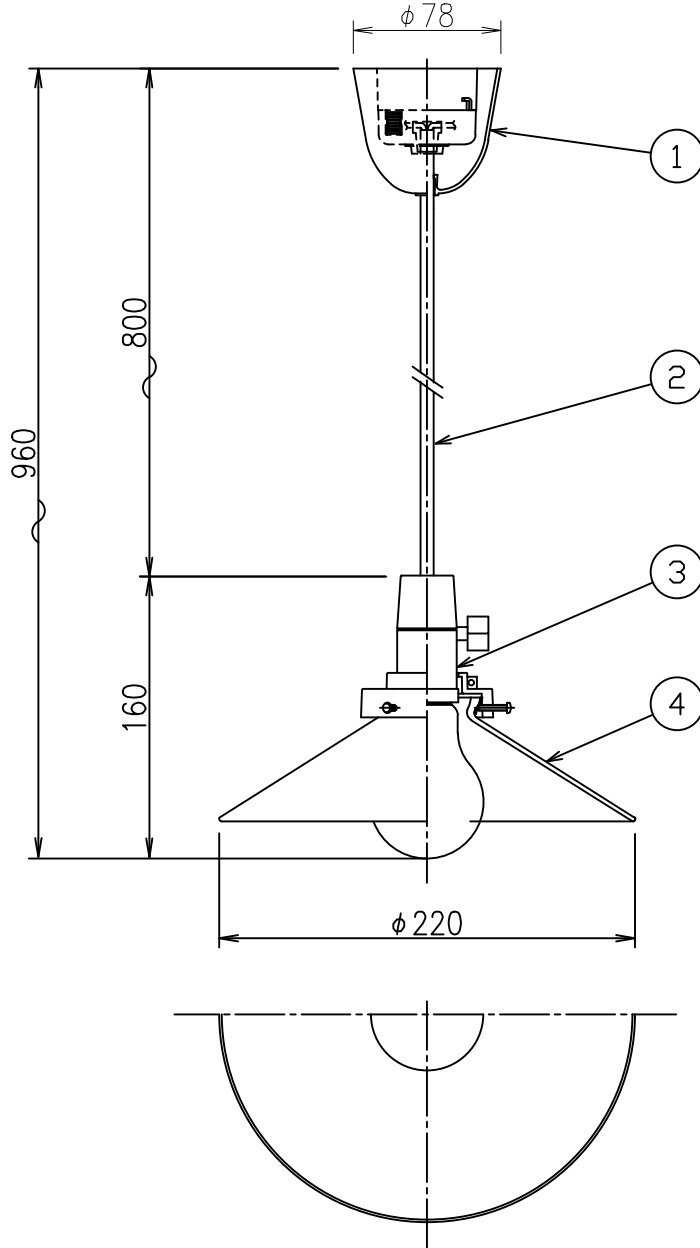

姿図

取付部

⚠ 安全に関するご注意

- この器具は、一般通常環境の屋内天井吊り下げ専用器具です。下記の場所では使用しないで下さい。器具の故障や火災・感電・落下の原因となります。
 - ・屋外
 - ・さん・格子のある天井
 - ・強度の無い天井
 - ・周囲温度が-5℃~35℃以外の場所
 - ・サウナや業務用浴室など高温多湿になる場所や結露の恐れのある場所
- この器具は木ねじ取付専用器具です。必ず木ねじ(2本)で補強材のある位置に取付けて下さい。落下の原因となります。
- 電源電圧は、器具銘板に記載されている定格電圧の±6%以内でご使用ください。火災・感電の原因となります。

定格光束(キャンドル色)	430 lm
固有エネルギー消費効率	113.1 lm/W
光束維持時間	20000時間

使用上のご注意

- LEDにはバラツキがあり、同一品番であっても発光色、明るさ、点灯までの時間が異なる場合があります。
- 調光器の操作(急激にひねる等)により、器具ごとに消灯や明るさが揃う前の時間、調光動作が異なったり、若干のちらつきが発生することがあります。

				機能	一般用	特記事項
7				取付場所	屋内 天井吊下げ専用	引掛シーリング取付式 カバーホルダーネジ式 コード800mm付 調光可能 0%~100% 調光にはLED専用調光器(別売) をご使用ください。
6			電源接続	引掛けシーリング		
5			定格消費電力	3.8 W 定格電圧 100 V		
4	カバー	ガラス	透明	電気容量	5 VA	ロータリースイッチ付 (ON-OFF)
3	本体	フェノール	黒	LED 付 交換可	LEDフィラメント電球 3.8W×1灯 演色性 Ra93 キャンドル色(2200K) LDA4-G/D/C40V22×1灯 E26 大光電機(株)製	
2	丸打ちコード	-	黒			
1	フランジ	ポリプロピレン	黒			
No.	部品名	材質	備考	器具質量	約 0.5 kg	大籠 谷口 ①