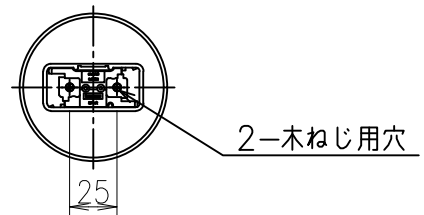

姿図

取付部

⚠ 安全に関するご注意

- この器具は、一般通常環境の屋内天井吊り下げ専用器具です。下記の場所では使用しないで下さい。器具の故障や火災・感電・落下の原因となります。
 - ・屋外
 - ・さん・格子のある天井
 - ・強度の無い天井
 - ・周囲温度が-5℃~35℃以外の場所
 - ・サウナや業務用浴室など高温多湿になる場所や結露の恐れのある場所
- この器具は木ねじ取付専用器具です。必ず木ねじ(2本)で補強材のある位置に取付けて下さい。落下の原因となります。
- 電源電圧は、器具銘板に記載されている定格電圧の±6%以内でご使用ください。火災・感電の原因となります。

定格光束(キャンドル色)	430 lm
固有エネルギー消費効率	113.1 lm/W
光束維持時間	20000時間

使用上のご注意

- LEDにはバラツキがあり、同一品番であっても発光色、明るさ、点灯までの時間が異なる場合があります。
- 調光器の操作(急激にひねる等)により、器具ごとに消灯や明るさが揃う前の時間、調光動作が異なったり、若干のちらつきが発生することがあります。

				機能	一般用	特記事項
7				取付場所	屋内 天井吊下げ専用	引掛シーリング取付式 カバーホルダーネジ式 コード800mm付 調光可能 0%~100% 調光にはLED専用調光器(別売) をご使用ください。
6			電源接続	引掛けシーリング		
5			定格消費電力	3.8 W 定格電圧 100 V		
4	カバー	ガラス	透明	電気容量	5 VA	ロータリースイッチ付 (ON-OFF)
3	本体	フェノール	黒	LED 付 交換可	LEDフィラメント電球 3.8W×1灯 演色性 Ra93 キャンドル色(2200K) LDA4-G/D/C40V22×1灯 E26 大光電機(株)製	
2	丸打ちコード	-	黒			
1	フランジ	ポリプロピレン	黒			
No.	部品名	材質	備考	器具質量	約 0.5 kg	大籠 谷口 ①