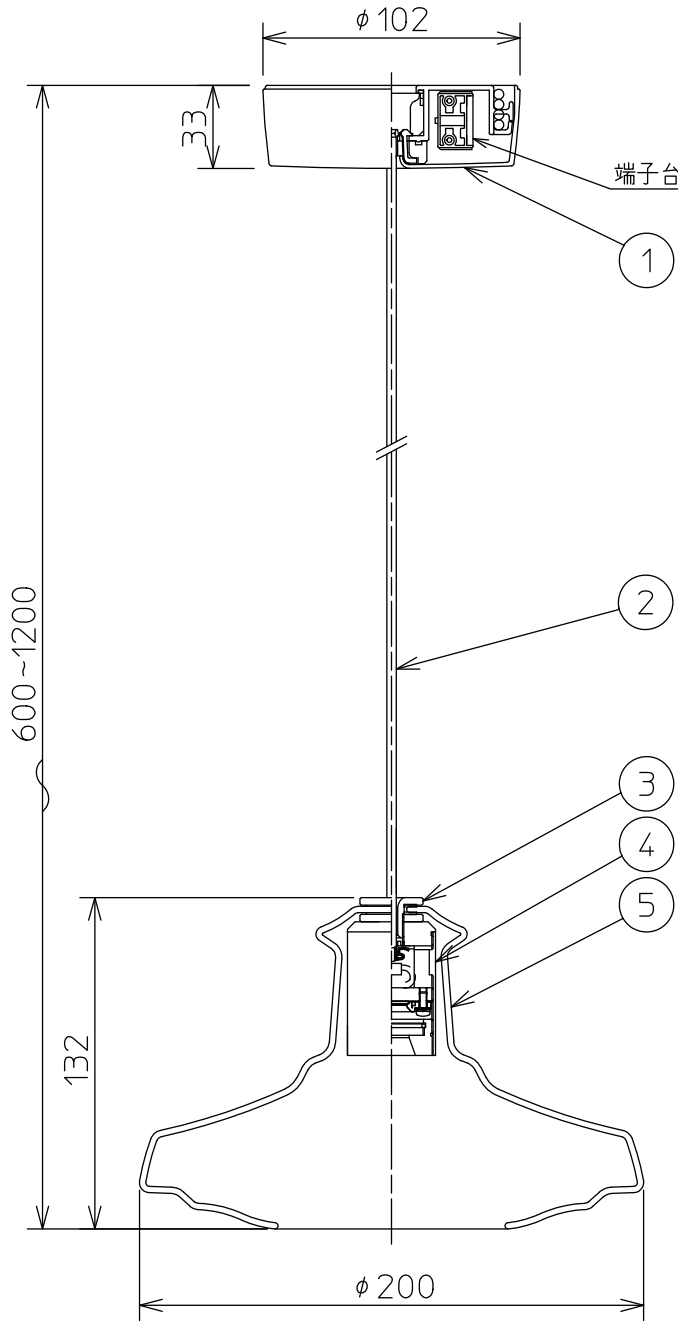

姿図

⚠ 安全に関するご注意

- この器具は、一般通常環境の屋内天井直付専用器具です。下記の場所では使用しないでください。器具の故障や、火災・感電・落下の原因になります。
屋外、強度のない天井・床・壁、周囲温度が-5℃~35℃以外の場所、サウナや業務用浴室など高温多湿になる場所や結露の恐れがある場所、指定以外の傾斜天井、さん、格子のある天井。
- この器具は木ねじ取付専用器具です。必ず木ねじ(2本)で補強材のある位置に取付けてください。落下の原因になります。
- 電源電圧は、定格電圧±6%内でご使用ください。感電・火災の原因になります。

No.	部品名	材質	備考	機能	一般用	特記事項
7				取付場所	屋内 天井吊下げ専用	吊高さ調節可能 調光器併用不可 φ3.8細コード使用 傾斜天井にも使用可能 (55°まで)
6				電源接続	端子台	
5	カバー	ガラス	スモーク色塗装	消費電力	4.7W 定格電圧 100V	
4	本体	アルミ	黒ニッケルメッキ	電気容量	9VA	
3	飾りナット	アルミ	黒ニッケルメッキ	LED 付 交換不可	LED4.7W 演色性 Ra93(クラス2) 電球色(2700K)	
2	キャプタイヤコード	塩化ビニル	黒			スイッチ無し
1	コード収納フランジ	ABS樹脂	黒	器具重量	約 0.6 kg	大龍 谷口 ①