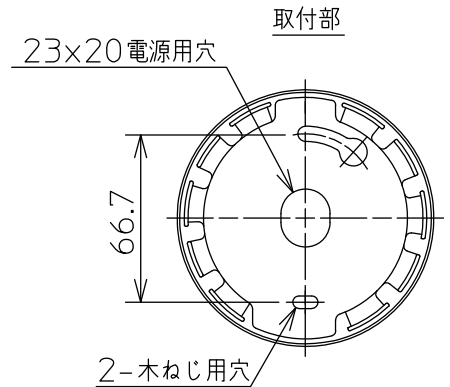

姿図

⚠ 安全に関するご注意

- この器具は、一般通常環境の屋内天井直付専用器具です。下記の場所では使用しないでください。器具の故障や、火災・感電・落下の原因になります。
屋外、強度のない天井・床・壁、周囲温度が-5℃~35℃以外の場所、サウナや業務用浴室など高温多湿になる場所や結露の恐れがある場所、指定以外の傾斜天井、さん、格子のある天井。
- この器具は木ねじ取付専用器具です。必ず木ねじ(2本)で補強材のある位置に取付けてください。落下の原因になります。
- 電源電圧は、定格電圧±6%内でご使用ください。感電・火災の原因になります。

使用上のご注意

- ロックワール、珪酸カルシウム等の天井に取付ける場合は補強材をいれてください。
- LEDにはバラツキがあり、同一品番であっても商品ごとに発光色、明るさ、点灯時間(始動時間)が異なる場合があります。
- LED器具の近くで室内アンテナ使用のテレビやラジオを使用した場合、画像の乱れや雑音が発生する場合があります。

定格光束	113Lm
固有エネルギー消費効率	24.0Lm/W
光束維持時間	40000時間

No.	部品名	材質	備考	機能	一般用	特記事項
7				取付場所	屋内 天井吊下げ専用	吊高さ調節可能 調光器併用不可 φ3.8細コード使用 傾斜天井にも使用可能 (55°まで)
6				電源接続	端子台	
5	カバー	ガラス	スモーク色塗装	消費電力	4.7W 定格電圧 100V	
4	本体	アルミ	黒ニッケルメッキ	電気容量	9VA	
3	飾りナット	アルミ	黒ニッケルメッキ	LED 付 交換不可	LED4.7W 演色性 Ra93(クラス2) 電球色(2700K)	
2	キャプタイヤコード	塩化ビニル	黒			スイッチ無し
1	コード収納フランジ	ABS樹脂	黒	器具重量	約 0.6 kg	大龍 谷口 ①