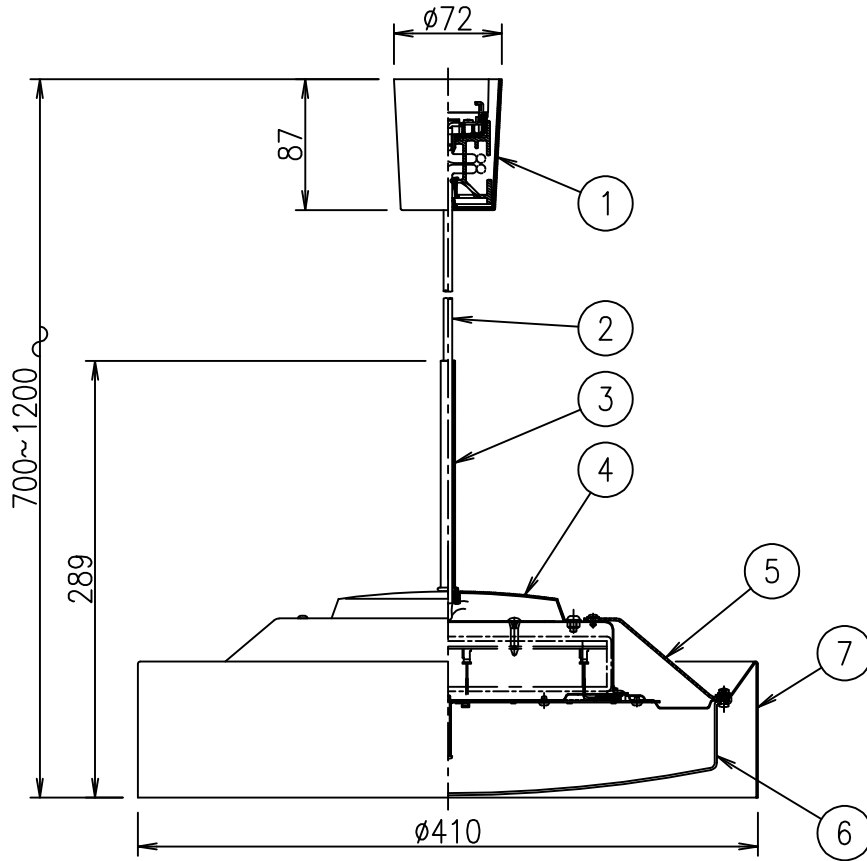

姿図

取付詳細図

※定格光束、消費電力、固有エネルギー消費効率は昼白色時の値です。

No.	部品名	材質	備考	器具質量	約	2.8 kg	特記事項
7	セード	鋼板	ダスティピンクサテン塗装	機能	一般用		リモコン付 吊高さ調節可能 調色機能付
—			(内面シャボンゴールド塗装)	取付場所	屋内 天井付専用 (吊下げ)		調色機能付
6	下カバー	アクリル	乳白 (マット)	電源接続	引掛シーリング		調色11段階切替 (6500K~2700K)
5	上カバー	アクリル	透明 (マット)	定格消費電力	35 W	定格電圧 100 V	調光機能付 調光10段階切替 (5%~100%)
4	本体	鋼板	黒塗装	電気容量	37VA		保安灯2段階調光 調光器併用不可 シーンコントローラーは使用できません。
3	化粧パイプ	鋼管	黒塗装	LED 付 交換不可	LED 35W 演色性 Ra93 昼光色 6500K~電球色 2700K		プルレススイッチ (上下点灯※-下点灯※-上点灯※-保安灯※-0) ※消灯前の調色・調光状態
2	コード	塩化ビニル	黒				
1	フランジ	PP樹脂	黒				
No.	部品名	材質	備考	器具質量	約	2.8 kg	鹿毛 谷口 ①