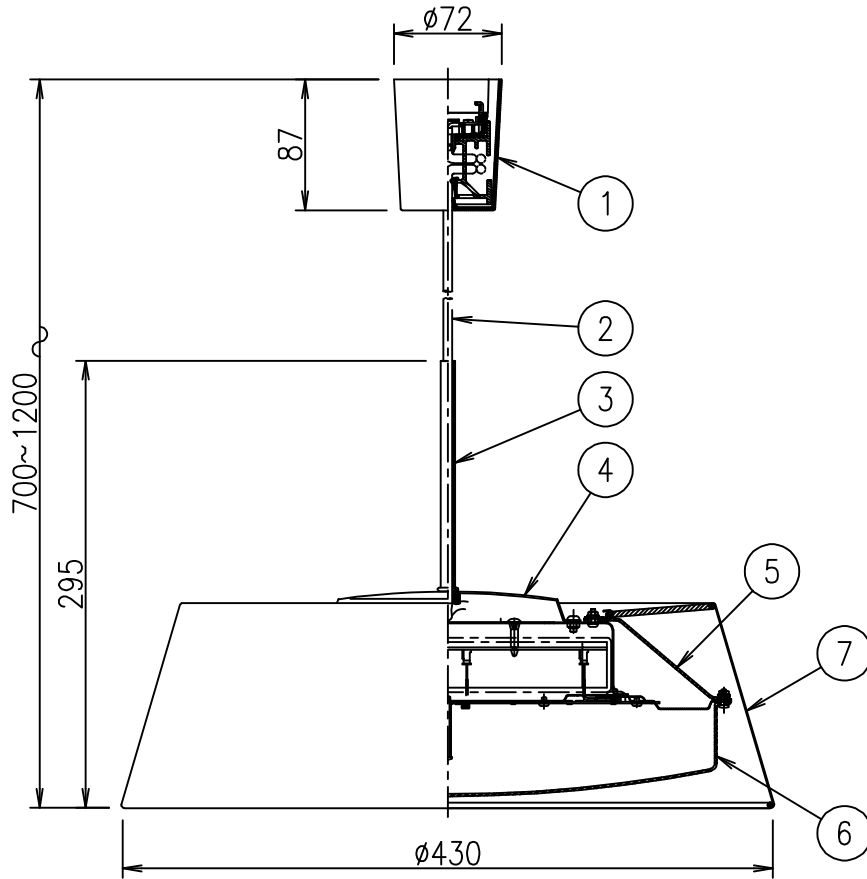

姿図

取付詳細図

安全に関するご注意

- この器具は、一般通常環境の屋内天井直付専用器具です。下記の場所では使用しないでください。器具の故障や火災・感電・落下の原因となります。
 - ・ 屋外、強度のない天井・床・壁、周囲温度が-5℃~35℃以外の場所。
 - ・ サウナや業務用浴室など高温多湿になる場所や結露の恐れがある場所。
 - ・ 傾斜天井、さん・格子のある天井、油煙のある場所。
- この器具は木ねじ取付専用器具です。必ず木ねじ（2本）で補強材のある位置に取付けて下さい。落下の原因となります。
- 電源電圧は、器具銘板に記載されている定格電圧の±6%内でご使用ください。火災・感電の原因となります。

※定格光束、消費電力、固有エネルギー消費効率は昼白色時の値です。

| No. | 部品名 | 材質 | 備考 | 器具質量 | 約 | 2.4 kg | 特記事項 |
|-----|-------|--------|------------------|--------------|--|------------|--|
| 7 | セード | 布 | ライトブルー(コーティング加工) | 機能 | 一般用 | | リモコン付 吊高さ調節可能 調色機能付 調色11段階切替(6500K~2700K) 調光機能付 調光10段階切替(5%~100%) 保安灯2段階調光 調光器併用不可 シーンコントローラーは使用できません。 |
| — | | | /内蔵木材(コーティング加工) | 取付場所 | 屋内 天井付専用(吊下げ) | | |
| 6 | 下カバー | 再生アクリル | 乳白(マット) | 電源接続 | 引掛シーリング | | |
| 5 | 上カバー | アクリル | 透明(マット) | 定格消費電力 | 35 W | 定格電圧 100 V | |
| 4 | 本体 | 鋼板 | 黒塗装 | 電気容量 | 37VA | | |
| 3 | 化粧パイプ | 鋼管 | 黒塗装 | LED付 交換不可 | LED 35W 演色性 Ra93(クラス2) 昼光色 6500K~電球色 2700K | | |
| 2 | コード | 塩化ビニル | 黒 | | | | |
| 1 | フランジ | PP樹脂 | 黒 | | | | プルレススイッチ (上下点灯※-下点灯※-上点灯※-保安灯※-0) ※消灯前の調色・調光状態 |
| No. | 部品名 | 材質 | 備考 | 器具質量 | 約 | 2.4 kg | 鹿毛 谷口 ① |