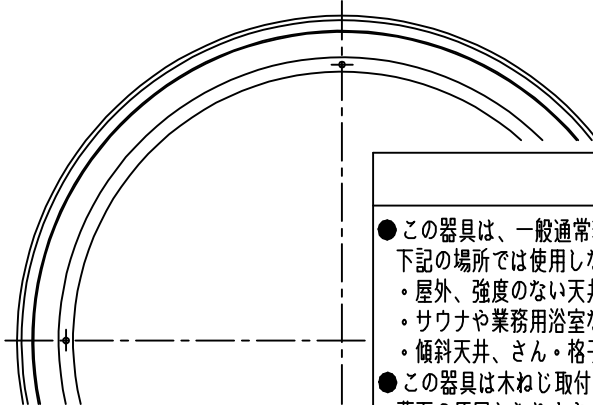

姿図

取付詳細図

安全に関するご注意

- この器具は、一般通常環境の屋内天井直付専用器具です。下記の場所では使用しないでください。器具の故障や火災・感電・落下の原因となります。
 - ・ 屋外、強度のない天井・床・壁、周囲温度が-5℃~35℃以外の場所。
 - ・ サウナや業務用浴室など高温多湿になる場所や結露の恐れがある場所。
 - ・ 傾斜天井、さん・格子のある天井、油煙のある場所。
- この器具は木ねじ取付専用器具です。必ず木ねじ（2本）で補強材のある位置に取付けて下さい。落下の原因となります。
- 電源電圧は、器具銘板に記載されている定格電圧の±6%内でご使用ください。火災・感電の原因となります。