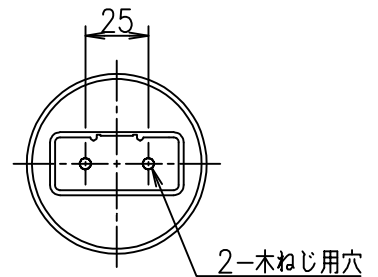

姿図

取付詳細図

安全に関するご注意

- この器具は、一般通常環境の屋内天井直付専用器具です。下記の場所では使用しないでください。器具の故障や火災・感電・落下の原因となります。
 - ・ 屋外、強度のない天井・床・壁、周囲温度が-5℃~35℃以外の場所。
 - ・ サウナや業務用浴室など高温多湿になる場所や結露の恐れがある場所。
 - ・ 傾斜天井、さん・格子のある天井、油煙のある場所。
- この器具は木ねじ取付専用器具です。必ず木ねじ（2本）で補強材のある位置に取付けて下さい。落下の原因となります。
- 電源電圧は、器具銘板に記載されている定格電圧の±6%内でご使用ください。火災・感電の原因となります。