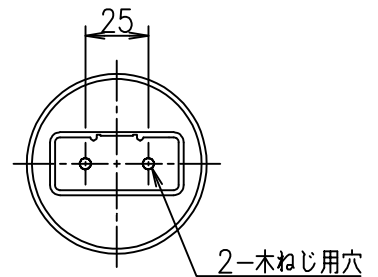

姿図

取付詳細図

安全に関するご注意

- この器具は、一般通常環境の屋内天井直付専用器具です。下記の場所では使用しないでください。器具の故障や火災・感電・落下の原因となります。
 - ・ 屋外、強度のない天井・床・壁、周囲温度が-5℃~35℃以外の場所。
 - ・ サウナや業務用浴室など高温多湿になる場所や結露の恐れがある場所。
 - ・ 傾斜天井、さん・格子のある天井、油煙のある場所。
- この器具は木ねじ取付専用器具です。必ず木ねじ（2本）で補強材のある位置に取付けて下さい。落下の原因となります。
- 電源電圧は、器具銘板に記載されている定格電圧の±6%以内でご使用ください。火災・感電の原因となります。