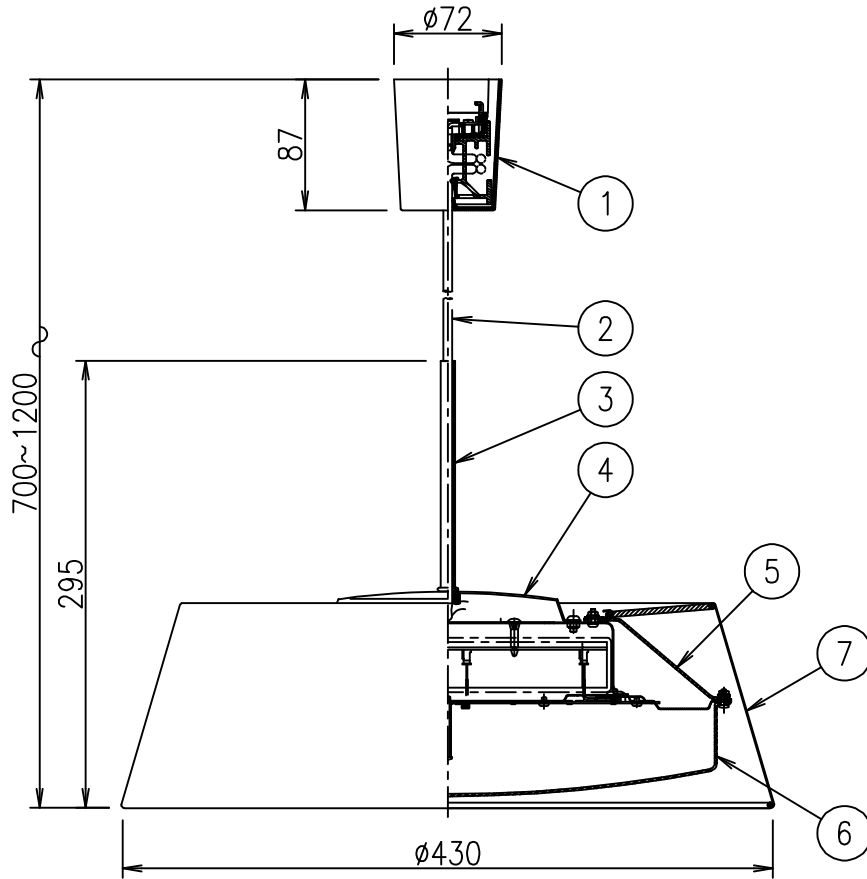

姿図

取付詳細図

安全に関するご注意

- この器具は、一般通常環境の屋内天井直付専用器具です。下記の場所では使用しないでください。器具の故障や火災・感電・落下の原因となります。
 - ・ 屋外、強度のない天井・床・壁、周囲温度が-5℃~35℃以外の場所。
 - ・ サウナや業務用浴室など高温多湿になる場所や結露の恐れがある場所。
 - ・ 傾斜天井、さん・格子のある天井、油煙のある場所。
- この器具は木ねじ取付専用器具です。必ず木ねじ（2本）で補強材のある位置に取付けて下さい。落下の原因となります。
- 電源電圧は、器具銘板に記載されている定格電圧の±6%以内でご使用ください。火災・感電の原因となります。

※定格光束、消費電力、固有エネルギー消費効率は昼白色時の値です。

No.	部品名	材質	備考	器具質量	約	2.4 kg	特記事項
7	セード	布	フランク(コーティング加工)	機能	一般用		リモコン付 吊高さ調節可能 調色機能付 調色11段階切替(6500K~2700K) 調光機能付 調光10段階切替(5%~100%) 保安灯2段階調光 調光器併用不可 シーンコントローラーは使用できません。
—			フランク(コーティング加工)	取付場所	屋内 天井付専用(吊下げ)		
6	下カバー	再生アクリル	乳白(マット)	電源接続	引掛シーリング		
5	上カバー	アクリル	透明(マット)	定格消費電力	35 W	定格電圧 100 V	
4	本体	鋼板	黒塗装	電気容量	37VA		
3	化粧パイプ	鋼管	黒塗装	LED付 交換不可	LED 35W 演色性 Ra93(クラス2) 昼光色6500K~電球色2700K		
2	コード	塩化ビニル	黒				
1	フランジ	PP樹脂	黒				プルレススイッチ (上下点灯※-下点灯※-上点灯※-保安灯※-0) ※消灯前の調色・調光状態
No.	部品名	材質	備考	器具質量	約	2.4 kg	鹿毛 谷口 ①