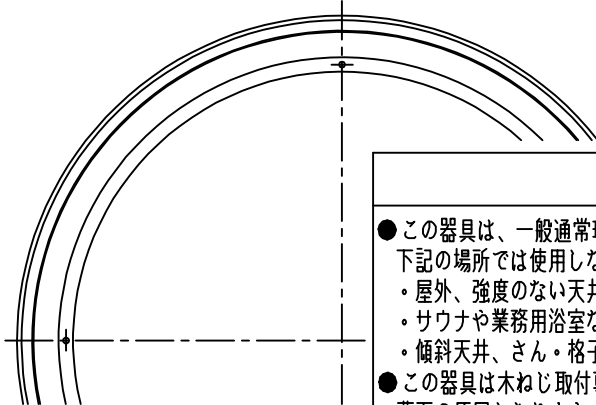

姿図

取付詳細図

安全に関するご注意

- この器具は、一般通常環境の屋内天井直付専用器具です。下記の場所では使用しないでください。器具の故障や火災・感電・落下の原因となります。
 - ・ 屋外、強度のない天井・床・壁、周囲温度が-5℃~35℃以外の場所。
 - ・ サウナや業務用浴室など高温多湿になる場所や結露の恐れがある場所。
 - ・ 傾斜天井、さん・格子のある天井、油煙のある場所。
- この器具は木ねじ取付専用器具です。必ず木ねじ（2本）で補強材のある位置に取付けて下さい。落下の原因となります。
- 電源電圧は、器具銘板に記載されている定格電圧の±6%以内でご使用ください。火災・感電の原因となります。