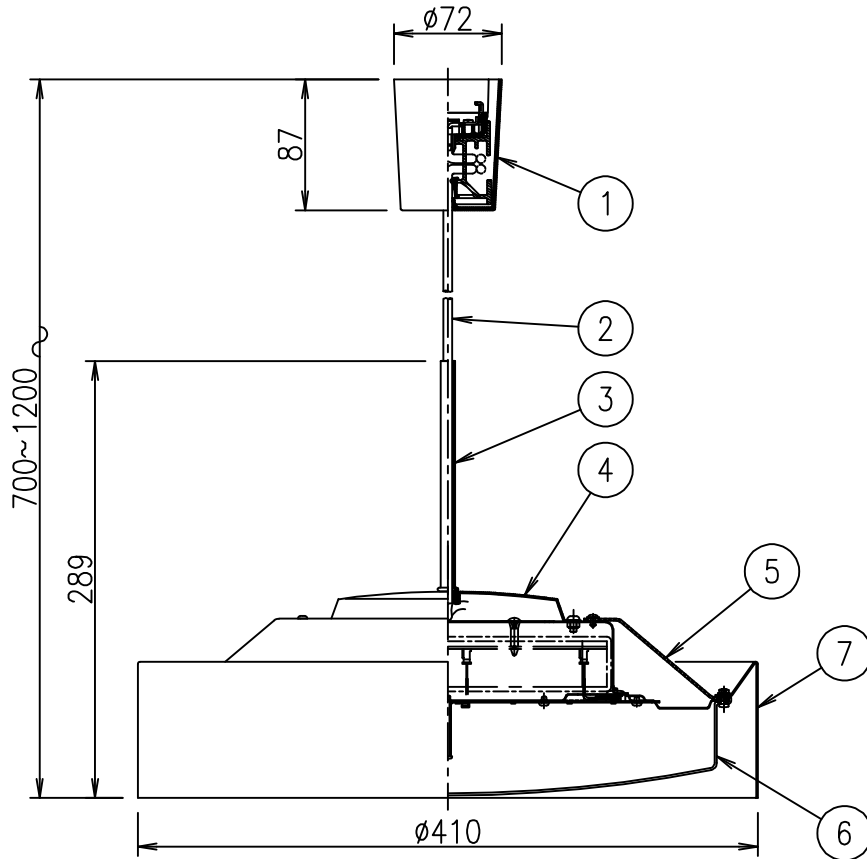

姿図

取付詳細図

⚠ 安全に関するご注意

- この器具は、一般通常環境の屋内天井直付専用器具です。下記の場所では使用しないでください。器具の故障や火災・感電・落下の原因となります。
 - ・ 屋外、強度のない天井・床・壁、周囲温度が-5℃~35℃以外の場所。
 - ・ サウナや業務用浴室など高温多湿になる場所や結露の恐れがある場所。
 - ・ 傾斜天井、さん・格子のある天井、油煙のある場所。
- この器具は木ねじ取付専用器具です。必ず木ねじ（2本）で補強材のある位置に取付けて下さい。落下の原因となります。
- 電源電圧は、器具銘板に記載されている定格電圧の±6%以内でご使用ください。火災・感電の原因となります。

※定格光束、消費電力、固有エネルギー消費効率は昼白色時の値です。

| No. | 部品名 | 材質 | 備考 | 器具質量 | 約 | 2.8 kg | 特記事項 |
|-----|-------|--------|-------------------------------|------------------|---------------------|--------|---|
| 7 | セード | 鋼板 | ネイビーグレーサテン塗装 (内面シヤンゴールド塗装) | 機能 | 一般用 | | リモコン付 吊高さ調節可能 調色機能付 調色11段階切替 (6500K~2700K) |
| 6 | 下カバー | 再生アクリル | 乳白(マット) | 電源接続 | 引掛シーリング | | 調光機能付 調光10段階切替 (5%~100%) 保安灯2段階調光 調光器併用不可 シーンコントローラーは使用できません。 |
| 5 | 上カバー | アクリル | 透明(マット) | 定格消費電力 | 35 W | 定格電圧 | 100 V |
| 4 | 本体 | 鋼板 | 黒塗装 | 電気容量 | 37VA | | |
| 3 | 化粧パイプ | 鋼管 | 黒塗装 | LED 付 交換不可 | LED 35W | | |
| 2 | コード | 塩化ビニル | 黒 | | 演色性 Ra93(クラス2) | | |
| 1 | フランジ | PP樹脂 | 黒 | | 昼光色 6500K~電球色 2700K | | |
| No. | 部品名 | 材質 | 備考 | 器具質量 | 約 | 2.8 kg | 鹿毛 谷口 ① |