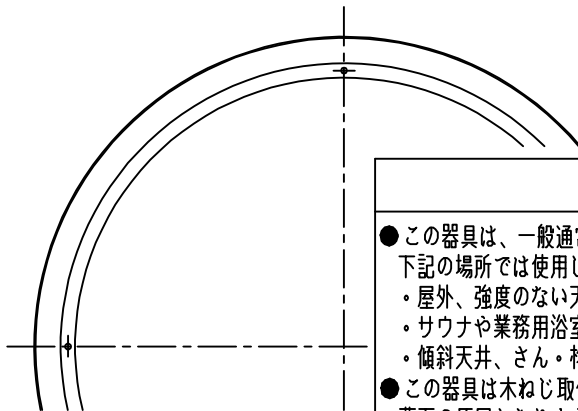

姿図

取付詳細図

⚠ 安全に関するご注意

- この器具は、一般通常環境の屋内天井直付専用器具です。下記の場所では使用しないでください。器具の故障や火災・感電・落下の原因となります。
 - ・ 屋外、強度のない天井・床・壁、周囲温度が-5℃~35℃以外の場所。
 - ・ サウナや業務用浴室など高温多湿になる場所や結露の恐れがある場所。
 - ・ 傾斜天井、さん・格子のある天井、油煙のある場所。
- この器具は木ねじ取付専用器具です。必ず木ねじ（2本）で補強材のある位置に取付けて下さい。落下の原因となります。
- 電源電圧は、器具銘板に記載されている定格電圧の±6%以内でご使用ください。火災・感電の原因となります。