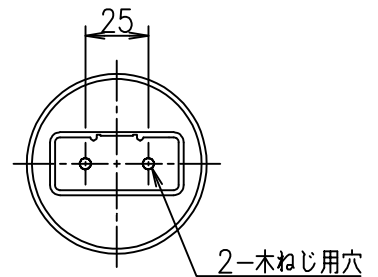

姿図

取付詳細図

⚠ 安全に関するご注意

- この器具は、一般通常環境の屋内天井直付専用器具です。下記の場所では使用しないでください。器具の故障や火災・感電・落下の原因となります。
 - ・ 屋外、強度のない天井・床・壁、周囲温度が-5℃~35℃以外の場所。
 - ・ サウナや業務用浴室など高温多湿になる場所や結露の恐れがある場所。
 - ・ 傾斜天井、さん・格子のある天井、油煙のある場所。
- この器具は木ねじ取付専用器具です。必ず木ねじ（2本）で補強材のある位置に取付けて下さい。落下の原因となります。
- 電源電圧は、器具銘板に記載されている定格電圧の±6%以内でご使用ください。火災・感電の原因となります。

※定格光束、消費電力、固有エネルギー消費効率は昼白色時の値です。

| No. | 部品名 | 材質 | 備考 | 器具質量 | 約 | 2.8 kg | 特記事項 |
|-----|-------|--------|-------------------------------|------------------|---------------------|--------|---|
| 7 | セード | 鋼板 | ネイビーグレーサテン塗装 (内面シヤンゴールド塗装) | 機能 | 一般用 | | リモコン付 吊高さ調節可能 調色機能付 調色11段階切替 (6500K~2700K) |
| 6 | 下カバー | 再生アクリル | 乳白(マット) | 電源接続 | 引掛シーリング | | 調光機能付 調光10段階切替 (5%~100%) 保安灯2段階調光 調光器併用不可 シーンコントローラーは使用できません。 |
| 5 | 上カバー | アクリル | 透明(マット) | 定格消費電力 | 35 W | 定格電圧 | 100 V |
| 4 | 本体 | 鋼板 | 黒塗装 | 電気容量 | 37VA | | |
| 3 | 化粧パイプ | 鋼管 | 黒塗装 | LED 付 交換不可 | LED 35W | | |
| 2 | コード | 塩化ビニル | 黒 | | 演色性 Ra93(クラス2) | | |
| 1 | フランジ | PP樹脂 | 黒 | | 昼光色 6500K~電球色 2700K | | |
| No. | 部品名 | 材質 | 備考 | 器具質量 | 約 | 2.8 kg | 鹿毛 谷口 ① |