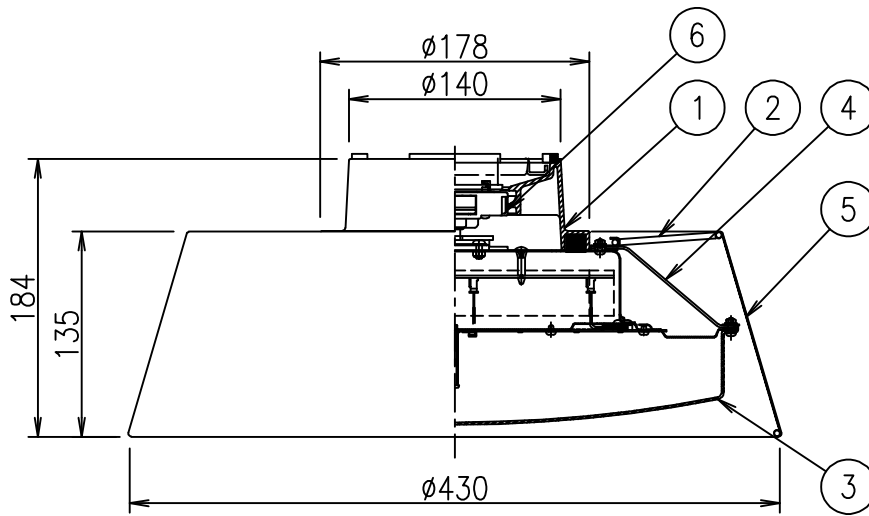

姿図

⚠ 安全に関するご注意

- この器具は、一般通常環境の屋内天井直付専用器具です。下記の場所では使用しないでください。器具の故障や火災・感電・落下の原因となります。
 - ・屋外、強度のない天井・床・壁、周囲温度が $-5^{\circ}\text{C} \sim 35^{\circ}\text{C}$ 以外の場所。
 - ・サウナや業務用浴室など高温多湿になる場所や結露の恐れがある場所。
 - ・傾斜天井、さん・格子のある天井、油煙のある場所。
- クイックフィットアダプターは取扱説明書に従って確実に取付けて下さい。落下の原因となります。
- 電源電圧は、器具銘板に記載されている定格電圧の $\pm 6\%$ 内でご使用ください。火災・感電の原因となります。

※定格光束、消費電力、固有エネルギー消費効率は昼白色時の値です。

No.	部品名	材質	備考	機能	一般用	特記事項
6	クイックフィットアダプター	—	—	取付場所	屋内 天井付専用	特記事項 クイック取付式 リモコン付 調色機能付 調色11段階切替 (6500K~2700K) 調光機能付 調光10段階切替 (5%~100%) 保安灯 2段階調光 調光器併用不可 シーンコントローラーは使用できません。
5	セード	布	ライトブルー(コーティング加工)	電源接続	クイックフィット	
—			/内面ホワイト(コーティング加工)	定格消費電力	35 W 定格電圧 100 V	
4	セード	鋼棒	白塗装	電気容量	37VA	
3	下カバー	再生アクリル	乳白(マット)	LED付 交換不可	LED 35W 演色性 Ra93(クラス2) 昼光色 6500K~電球色 2700K	プルレススイッチ (上下点灯※-下点灯※-上点灯※-保安灯※-0) ※消灯前の調色・調光状態
2	上カバー	アクリル	透明(マット)			
1	本体	ポリカーボネイト	黒塗装	器具重量	約 2.4 kg	鹿毛 谷口 ①