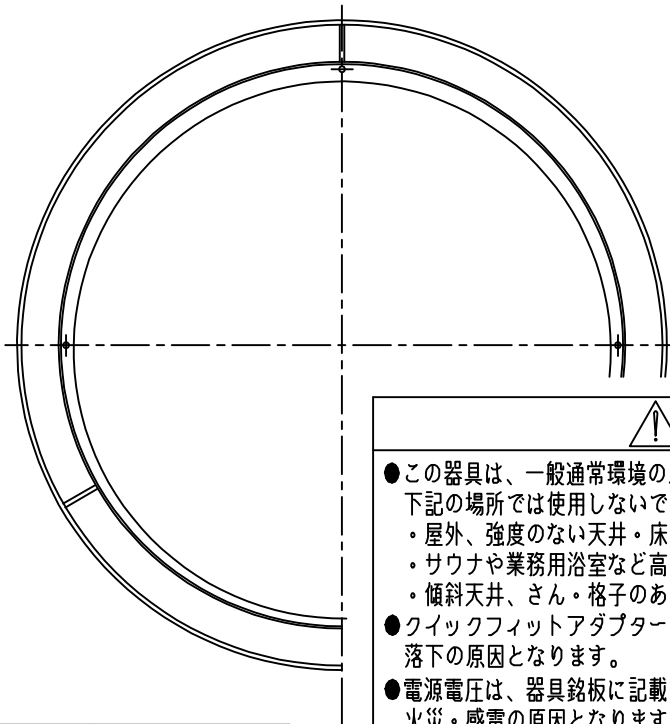

姿図

⚠ 安全に関するご注意

- この器具は、一般通常環境の屋内天井直付専用器具です。下記の場所では使用しないでください。器具の故障や火災・感電・落下の原因となります。
 - ・屋外、強度のない天井・床・壁、周囲温度が $-5^{\circ}\text{C} \sim 35^{\circ}\text{C}$ 以外の場所。
 - ・サウナや業務用浴室など高温多湿になる場所や結露の恐れがある場所。
 - ・傾斜天井、さん・格子のある天井、油煙のある場所。
- クイックフィットアダプターは取扱説明書に従って確実に取付けて下さい。落下の原因となります。
- 電源電圧は、器具銘板に記載されている定格電圧の $\pm 6\%$ 内でご使用ください。火災・感電の原因となります。