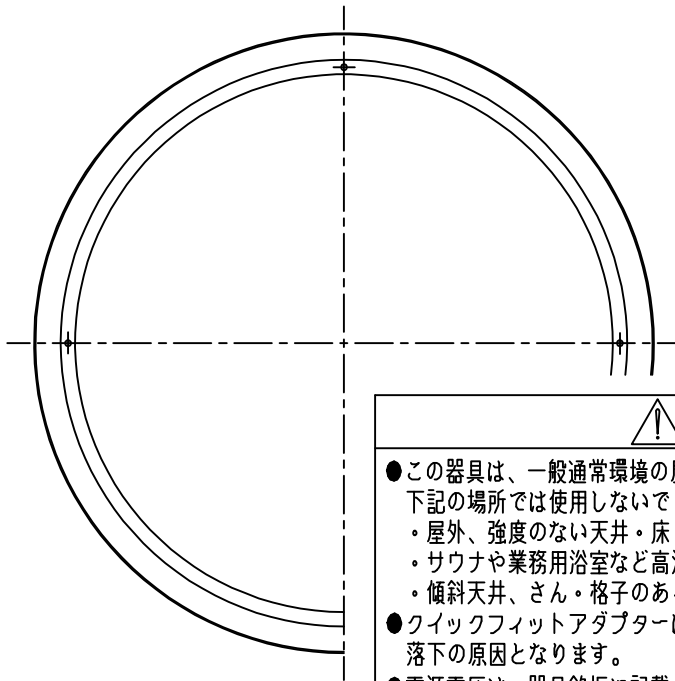

姿図

⚠ 安全に関するご注意

- この器具は、一般通常環境の屋内天井直付専用器具です。下記の場所では使用しないでください。器具の故障や火災・感電・落下の原因となります。
 - ・屋外、強度のない天井・床・壁、周囲温度が-5℃~35℃以外の場所。
 - ・サウナや業務用浴室など高温多湿になる場所や結露の恐れがある場所。
 - ・傾斜天井、さん・格子のある天井、油煙のある場所。
- クイックフィットアダプターは取扱説明書に従って確実に取付けて下さい。落下の原因となります。
- 電源電圧は、器具銘板に記載されている定格電圧の±6%内でご使用ください。火災・感電の原因となります。