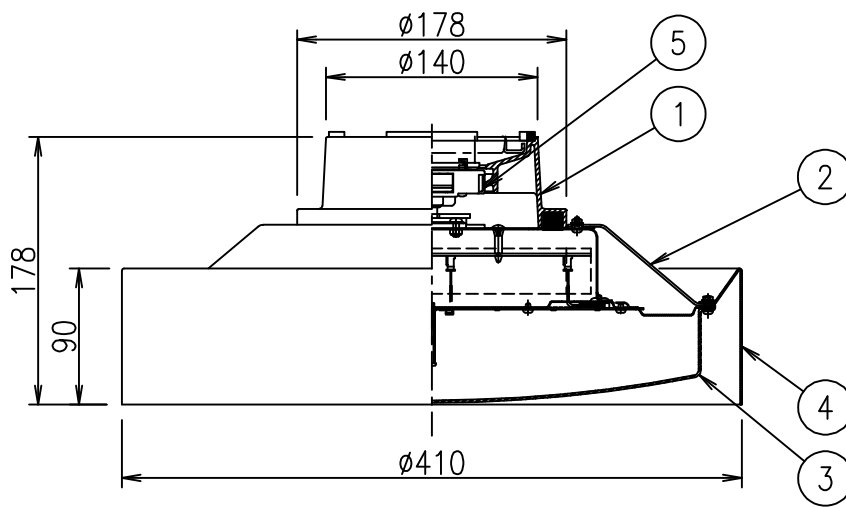

姿図

⚠ 安全に関するご注意

- この器具は、一般通常環境の屋内天井直付専用器具です。下記の場所では使用しないでください。器具の故障や火災・感電・落下の原因となります。
 - ・屋外、強度のない天井・床・壁、周囲温度が-5℃~35℃以外の場所。
 - ・サウナや業務用浴室など高温多湿になる場所や結露の恐れがある場所。
 - ・傾斜天井、さん・格子のある天井、油煙のある場所。
- クイックフィットアダプターは取扱説明書に従って確実に取付けて下さい。落下の原因となります。
- 電源電圧は、器具銘板に記載されている定格電圧の±6%内でご使用ください。火災・感電の原因となります。

※定格光束、消費電力、固有エネルギー消費効率は昼白色時の値です。

				機 能	一般用	特記事項		
6				取付場所	屋内 天井付専用	クイック取付式 リモコン付 調色機能付		
5	クイックフィットアダプター	-	-	電源接続	クイックフィット	調色11段階切替 (6500K~2700K) 調光機能付		
4	セード	鋼板	黒サテン塗装	定格消費電力	35 W	定格電圧	100 V	
-			(内面シャンゴールド塗装)	電気容量	37VA			
3	下カバー	再生アクリル	乳白(マット)	LED 付 交換不可	LED 35W		プルレスイッチ (上下点灯※-下点灯※-上点灯※-保安灯※-0) ※消灯前の調色・調光状態	
2	上カバー	アクリル	透明(マット)		演色性 Ra93(クラス2) 昼光色6500K~電球色2700K			
1	本体	ポリカーボネイト	黒塗装	器具重量		約		2.9 kg
No.	部 品 名	材 質	備 考					鹿毛 谷口 ①