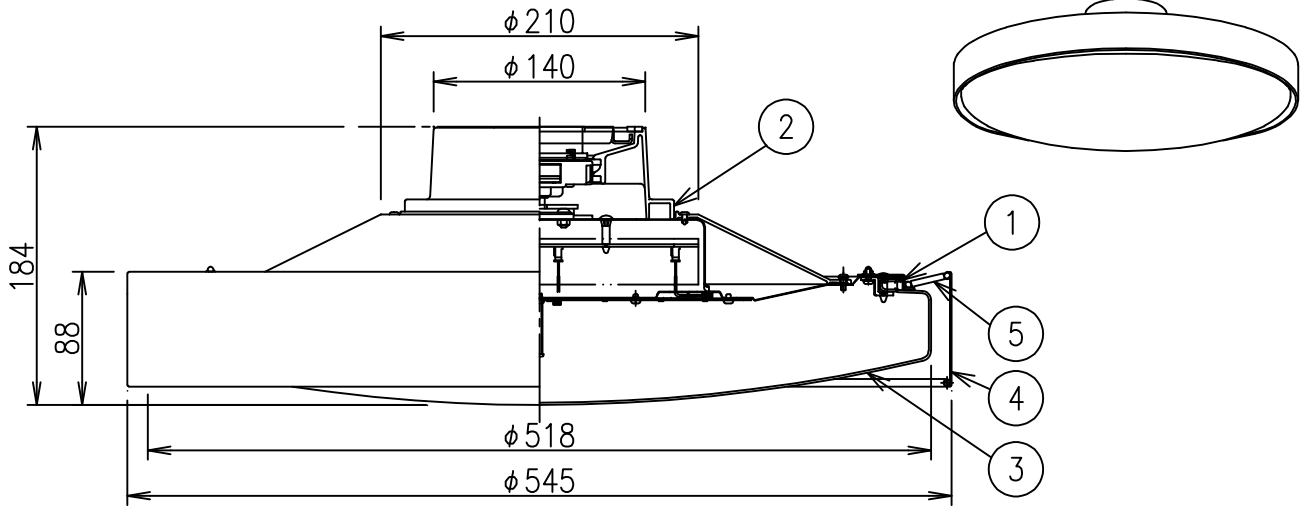

姿図

⚠ 安全に関するご注意

- この器具は、一般通常環境の屋内天井直付専用器具です。下記の場所では使用しないでください。器具の故障や火災・感電・落下の原因となります。
 - ・屋外、強度のない天井・床・壁、周囲温度が-5℃~35℃以外の場所。
 - ・サウナや業務用浴室など高温多湿になる場所や結露の恐れがある場所。
 - ・傾斜天井、さん・格子のある天井、油煙のある場所。
- クイックフィットアダプターは取扱説明書に従って確実に取付けて下さい。落下の原因となります。
- 電源電圧は、器具銘板に記載されている定格電圧の±6%内でご使用ください。火災・感電の原因となります