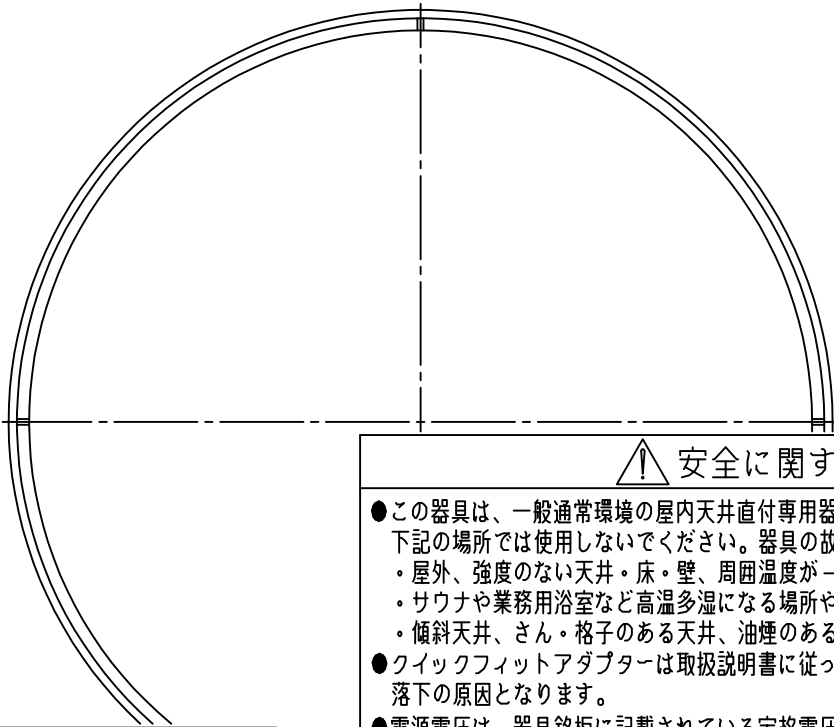

姿図

⚠ 安全に関するご注意

- この器具は、一般通常環境の屋内天井直付専用器具です。下記の場所では使用しないでください。器具の故障や火災・感電・落下の原因となります。
 - ・屋外、強度のない天井・床・壁、周囲温度が-5℃~35℃以外の場所。
 - ・サウナや業務用浴室など高温多湿になる場所や結露の恐れがある場所。
 - ・傾斜天井、さん・格子のある天井、油煙のある場所。
- クイックフィットアダプターは取扱説明書に従って確実に取付けて下さい。落下の原因となります。
- 電源電圧は、器具銘板に記載されている定格電圧の±6%内でご使用ください。火災・感電の原因となります