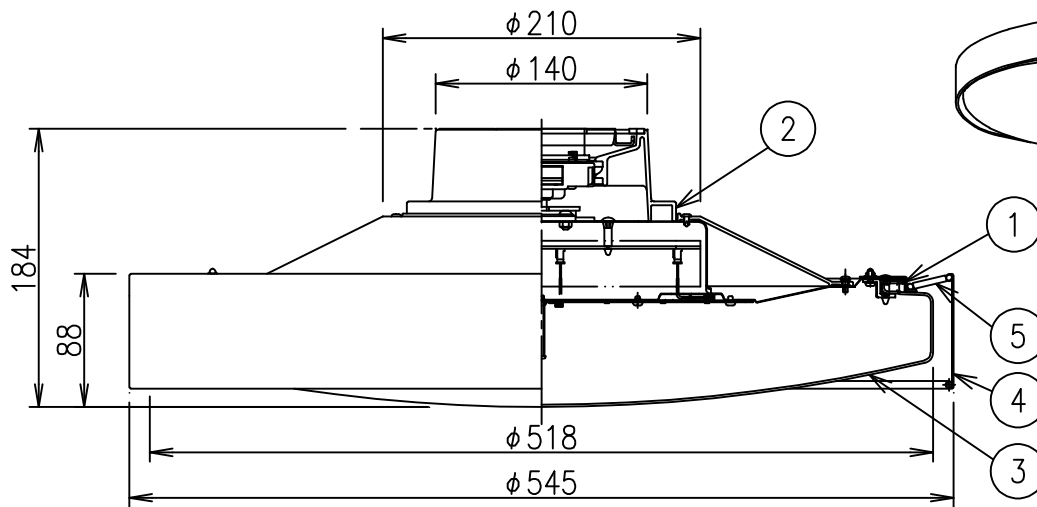

姿図

安全に関するご注意

- この器具は、一般通常環境の屋内天井直付専用器具です。下記の場所では使用しないでください。器具の故障や火災・感電・落下の原因となります。
 - ・屋外、強度のない天井・床・壁、周囲温度が $-5^{\circ}\text{C} \sim 35^{\circ}\text{C}$ 以外の場所。
 - ・サウナや業務用浴室など高温多湿になる場所や結露の恐れがある場所。
 - ・傾斜天井、さん・格子のある天井、油煙のある場所。
- クイックフィットアダプターは取扱説明書に従って確実に取付けて下さい。落下の原因となります。
- 電源電圧は、器具銘板に記載されている定格電圧の $\pm 6\%$ 内でご使用ください。火災・感電の原因となります。

※定格光束、消費電力、固有エネルギー消費効率は昼白色時の値です。

				機能	一般用	特記事項		
7				取付場所	屋内 天井付専用	クイック取付式 リモコン付 調色機能付 調色11段階切替 (6500K~2700K) 調光機能付 調光10段階切替 (5%~100%) 保安灯2段階調光 調光器併用不可 シーンコントローラーは使用できません		
6				電源接続	クイックフィット			
5	支柱	鋼棒	白塗装	定格消費電力	40 W		定格電圧	100 V
4	セード	布	フコルグラー(コティング加工)	電気容量	42VA			
3	カバー	アクリル	乳白(マット)	LED付	LED 40W	演色性 Ra93(クラス2) 昼光色6500K~電球色2700K		
2	本体	ポリカーボネート	白		交換不可			
1	本体	カラー鋼板	白/白サービス			ブルレススイッチ (上下点灯※-下点灯※-上点灯※-保安灯※) ※消灯前の調色・調光状態		
No.	部品名	材質	備考	器具質量	約 3.2 kg		鹿毛 谷口 ①	