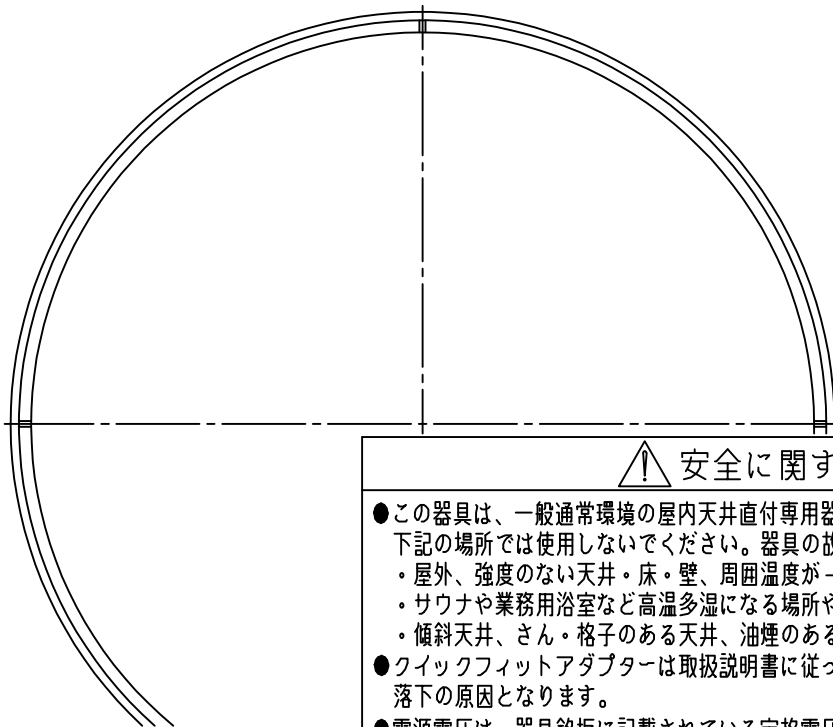

姿図

安全に関するご注意

- この器具は、一般通常環境の屋内天井直付専用器具です。下記の場所では使用しないでください。器具の故障や火災・感電・落下の原因となります。
 - ・屋外、強度のない天井・床・壁、周囲温度が $-5^{\circ}\text{C} \sim 35^{\circ}\text{C}$ 以外の場所。
 - ・サウナや業務用浴室など高温多湿になる場所や結露の恐れがある場所。
 - ・傾斜天井、さん・格子のある天井、油煙のある場所。
- クイックフィットアダプターは取扱説明書に従って確実に取付けて下さい。落下の原因となります。
- 電源電圧は、器具銘板に記載されている定格電圧の $\pm 6\%$ 内でご使用ください。火災・感電の原因となります。