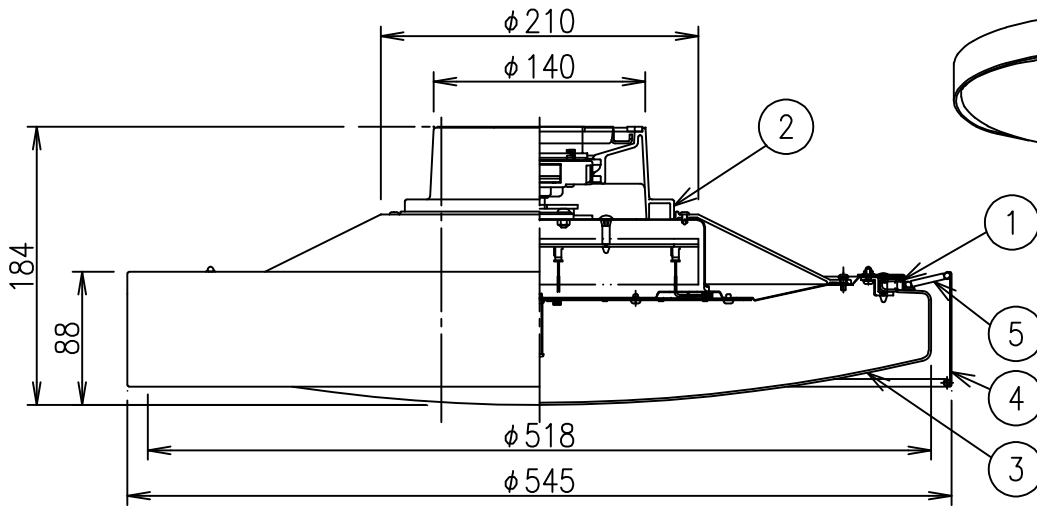

姿図

⚠ 安全に関するご注意

- この器具は、一般通常環境の屋内天井直付専用器具です。下記の場所では使用しないでください。器具の故障や火災・感電・落下の原因となります。
 - ・屋外、強度のない天井・床・壁、周囲温度が $-5^{\circ}\text{C} \sim 35^{\circ}\text{C}$ 以外の場所。
 - ・サウナや業務用浴室など高温多湿になる場所や結露の恐れがある場所。
 - ・傾斜天井、さん・格子のある天井、油煙のある場所。
- クイックフィットアダプターは取扱説明書に従って確実に取付けて下さい。落下の原因となります。
- 電源電圧は、器具銘板に記載されている定格電圧の $\pm 6\%$ 内でご使用ください。火災・感電の原因となります。

※定格光束、消費電力、固有エネルギー消費効率は昼白色時の値です。

				機能	一般用	特記事項		
7				取付場所	屋内 天井付専用	クイック取付式 リモコン付 調色機能付 調色11段階切替 (6500K~2700K) 調光機能付 調光10段階切替 (5%~100%) 保安灯2段階調光 調光器併用不可 シーンコントローラーは使用できません		
6				電源接続	クイックフィット			
5	支柱	鋼棒	白塗装	定格消費電力	40 W		定格電圧	100 V
4	セード	布	白(コーティング加工)	電気容量	42VA			
3	カバー	アクリル	乳白(マット)	LED付	LED 40W		ブルレススイッチ (上下点灯※-下点灯※-上点灯※-保安灯※) ※消灯前の調色・調光状態	
2	本体	ポリカーボネート	白		演色性 Ra93(クラス2)			
1	本体	カラー鋼板	白/白サービス	交換不可	昼光色6500K~電球色2700K			
No.	部品名	材質	備考	器具質量	約 3.2 kg		鹿毛 谷口 ①	