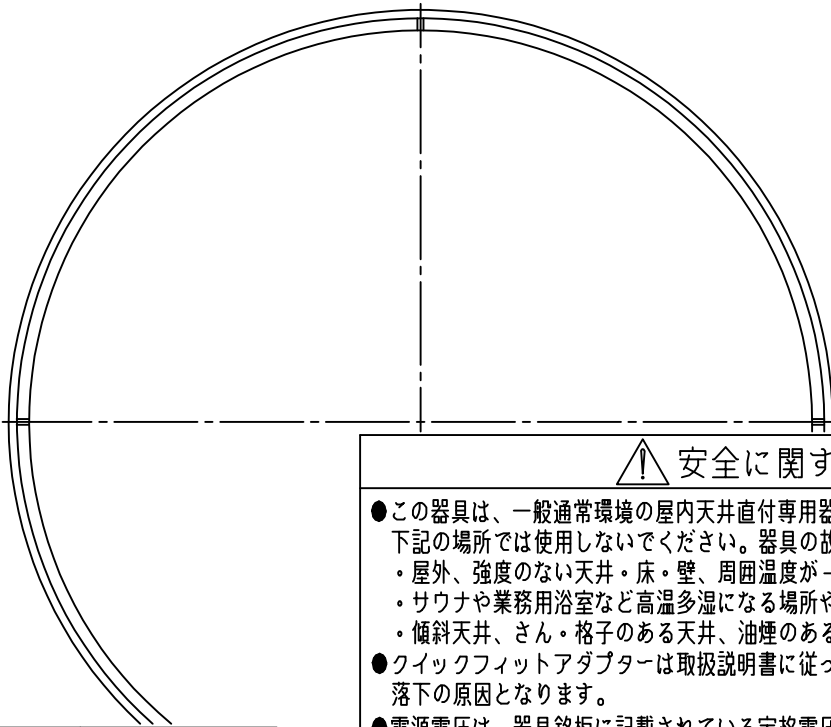

姿図

⚠ 安全に関するご注意

- この器具は、一般通常環境の屋内天井直付専用器具です。下記の場所では使用しないでください。器具の故障や火災・感電・落下の原因となります。
 - ・屋外、強度のない天井・床・壁、周囲温度が $-5^{\circ}\text{C} \sim 35^{\circ}\text{C}$ 以外の場所。
 - ・サウナや業務用浴室など高温多湿になる場所や結露の恐れがある場所。
 - ・傾斜天井、さん・格子のある天井、油煙のある場所。
- クイックフィットアダプターは取扱説明書に従って確実に取付けて下さい。落下の原因となります。
- 電源電圧は、器具銘板に記載されている定格電圧の $\pm 6\%$ 内でご使用ください。火災・感電の原因となります。