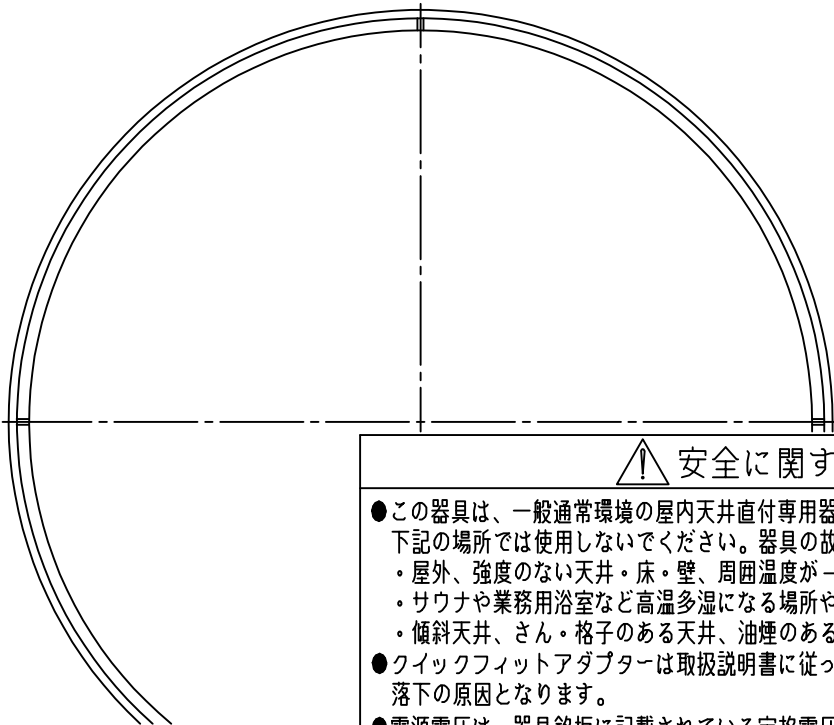

姿図

⚠ 安全に関するご注意

- この器具は、一般通常環境の屋内天井直付専用器具です。下記の場所では使用しないでください。器具の故障や火災・感電・落下の原因となります。
 - ・屋外、強度のない天井・床・壁、周囲温度が-5℃~35℃以外の場所。
 - ・サウナや業務用浴室など高温多湿になる場所や結露の恐れがある場所。
 - ・傾斜天井、さん・格子のある天井、油煙のある場所。
- クイックフィットアダプターは取扱説明書に従って確実に取付けて下さい。落下の原因となります。
- 電源電圧は、器具銘板に記載されている定格電圧の±6%内でご使用ください。火災・感電の原因となります