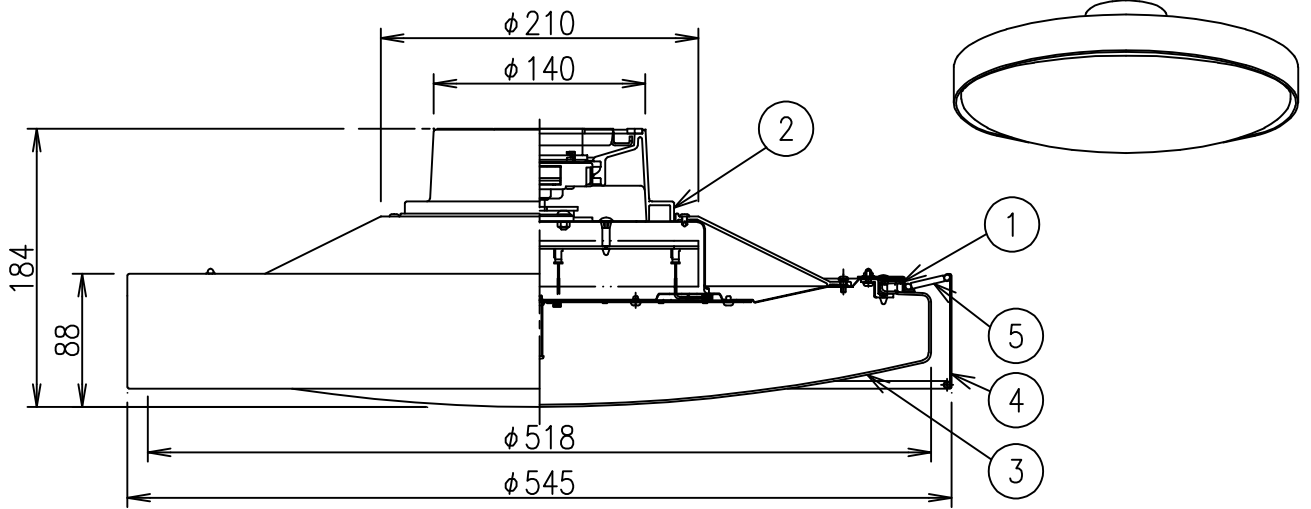

姿図

⚠ 安全に関するご注意

- この器具は、一般通常環境の屋内天井直付専用器具です。下記の場所では使用しないでください。器具の故障や火災・感電・落下の原因となります。
 - ・屋外、強度のない天井・床・壁、周囲温度が-5℃~35℃以外の場所。
 - ・サウナや業務用浴室など高温多湿になる場所や結露の恐れがある場所。
 - ・傾斜天井、さん・格子のある天井、油煙のある場所。
- クイックフィットアダプターは取扱説明書に従って確実に取付けて下さい。落下の原因となります。
- 電源電圧は、器具銘板に記載されている定格電圧の±6%内でご使用ください。火災・感電の原因となります

※定格光束、消費電力、固有エネルギー消費効率は昼白色時の値です。

				機能	一般用	特記事項	
7				取付場所	屋内 天井付専用	クイック取付式 リモコン付 調色機能付 調色11段階切替 (6500K~2700K) 調光機能付 調光10段階切替 (5%~100%) 保安灯2段階調光 調光器併用不可 シーンコントローラーは使用できません	
6				電源接続	クイックフィット		
5	支柱	鋼棒	白塗装	定格消費電力	35 W	定格電圧	100 V
4	セード	布	白(コーティング加工)	電気容量	37VA		
3	カバー	アクリル	乳白(マット)	LED付	LED 35W		
2	本体	ポリカーボネート	白		演色性 Ra93(クラス2)		
1	本体	カラー鋼板	白/白サービス	交換不可	昼光色6500K~電球色2700K		
No.	部品名	材質	備考	器具質量	約		3.2 kg