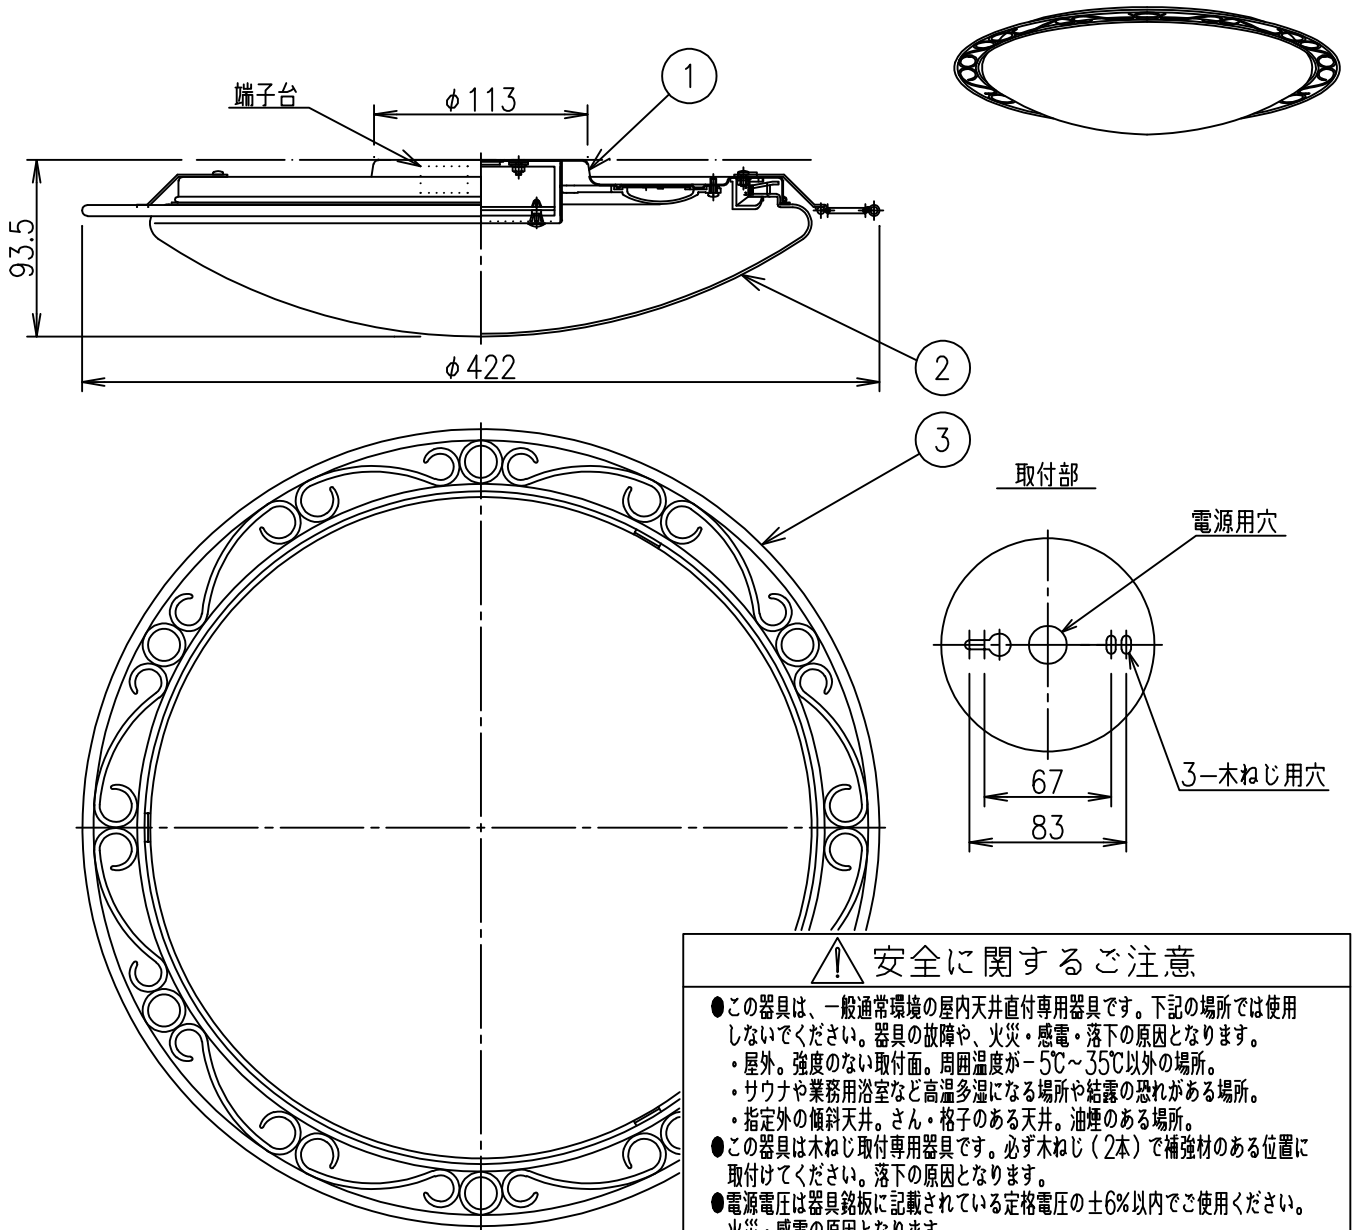

姿図

⚠ 安全に関するご注意

- この器具は、一般通常環境の屋内天井直付専用器具です。下記の場所では使用しないでください。器具の故障や、火災・感電・落下の原因となります。
 - ・屋外。強度のない取付面。周囲温度が-5℃~35℃以外の場所。
 - ・サウナや業務用浴室など高温多湿になる場所や結露の恐れがある場所。
 - ・指定外の傾斜天井。さん・格子のある天井。油煙のある場所。
- この器具は木ねじ取付専用器具です。必ず木ねじ（2本）で補強材のある位置に取付けてください。落下の原因となります。
- 電源電圧は器具銘板に記載されている定格電圧の±6%以内でご使用ください。火災・感電の原因となります。

使用上のご注意

- LEDにはバツキがあり、同一品番であっても発光色、明るさ、点灯までの時間が異なる場合があります。
- LED器具の近くで室内アンテナ使用のテレビやラジオを使用した場合、画像の乱れや雑音が発生する場合があります。

定格光束	1640 lm
固有エネルギー消費効率	96.4 lm/W
光束維持時間	40000時間

				機能	一般用（虫などが入りにくいタイプ）	特記事項 カバー回転式 傾斜天井取付可能（45°まで） 調光器併用不可 ハンドメイド スイッチなし
7				取付場所	屋内 天井直付専用	
6				電源接続	端子台	
5				定格消費電力	17 W 定格電圧 100 V	
4				電気容量	30 VA	
3	飾り枠	銅管・銅棒	ブラックアンティーク塗装	LED 付 交換不可	LED17W 演色性 Ra93（クラス2） 電球色2700K	
2	カバー	アクリル	乳白（マット・シルク印刷スカイ風）			
1	本体	鋼板	白塗装			
No.	部品名	材質	備考	器具質量	約 1.6 kg	鹿毛 谷口 ①