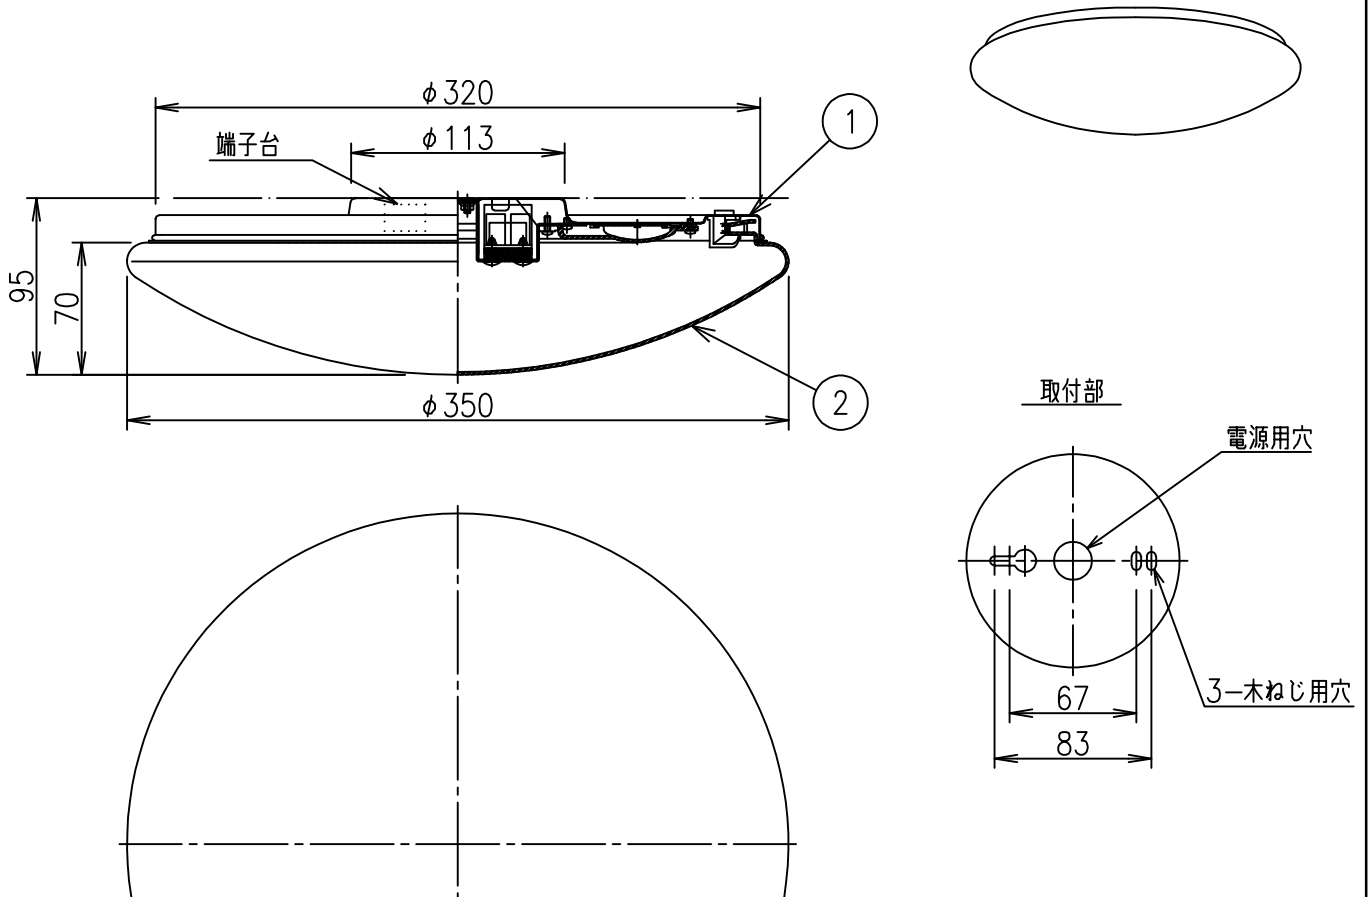

姿図

**⚠ 安全に関するご注意**

- この器具は、一般通常環境の屋内天井直付専用器具です。下記の場所では使用しないでください。器具の故障や、火災・感電・落下の原因となります。
  - ・屋外。強度のない取付面。周囲温度が-5℃~35℃以外の場所。
  - ・サウナや業務用浴室など高温多湿になる場所や結露の恐れがある場所。
  - ・指定外の傾斜天井。さん・格子のある天井。油煙のある場所。
- この器具は木ねじ取付専用器具です。必ず木ねじ（2本）で補強材のある位置に取付けてください。落下の原因となります。
- 電源電圧は器具銘板に記載されている定格電圧の±6%以内でご使用ください。火災・感電の原因となります。

**使用上のご注意**

- LEDにはバツキがあり、同一品番であっても発光色、明るさ、点灯までの時間が異なる場合があります。
- LED器具の近くで室内アンテナ使用のテレビやラジオを使用した場合、画像の乱れや雑音が発生する場合があります。

定格光束	1820 lm
固有エネルギー消費効率	107.0 lm/W
光束維持時間	40000時間

機能				一般用（虫などが入りにくいタイプ）		特記事項 カバー回転式 傾斜天井取付可能（45°まで） 調光器併用不可  スイッチなし
7				取付場所	屋内 天井直付専用	
6				電源接続	端子台	
5				定格消費電力	17 W 定格電圧 100 V	
4				電気容量	30 VA	
3				LED付	LED17W 演色性 Ra93（クラス2） 昼白色5000K	
2	カバー	アクリル	乳白（マット）	交換不可		
1	本体	鋼板	白塗装			
No.	部品名	材質	備考	器具質量	約 1.0 kg	鹿毛 谷口 ①