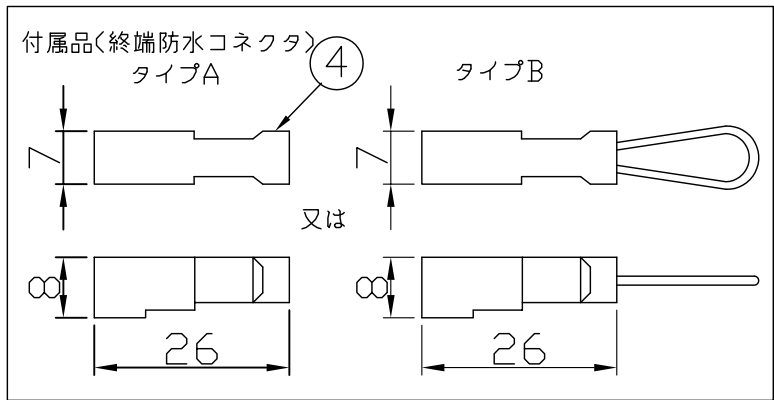

姿図

適合灯具

- LZW-93044LTW~93049LTW
- LZW-93044YTW~93049YTW
- LZW-93044WTW~93049WTW
- LZW-93153LTW~93158LTW
- LZW-93153YTW~93158YTW
- LZW-93153WTW~93158WTW
- LZW-93204LTW~93209LTW
- LZW-93204YTW~93209YTW
- LZW-93204WTW~93209WTW

(適合灯具 54機種)

⚠ 安全に関するご注意
 ● この器具は、単体では使用できません。
 仕様図または取扱説明書に従って、適切な組合せで使用下さい。
 落下・感電・火災の原因になります。

No.	部品名	材質	備考	機能	補助用	特記事項
7				取付場所	—	・1m直流電源ケーブル
6				電源接続	—	
5				消費電力	— W 定格電圧 — V	
4	終端防水コネクタ	PBT (白)	(タイプA)JST 00(2)T-JWPF (タイプB)JST 02T-JWPF	電気容量	— VA	
3	棒端子	黄銅条、被覆付	JST VTUB-1.25	LED 付 交換不可		
2	電線	VCTF 0.3sq (灰)				
1	コネクタ	PBT (白)	JST 02R-JWPF			
No.	部品名	材質	備考	器具重量	約 0.03kg	谷口 森 ③