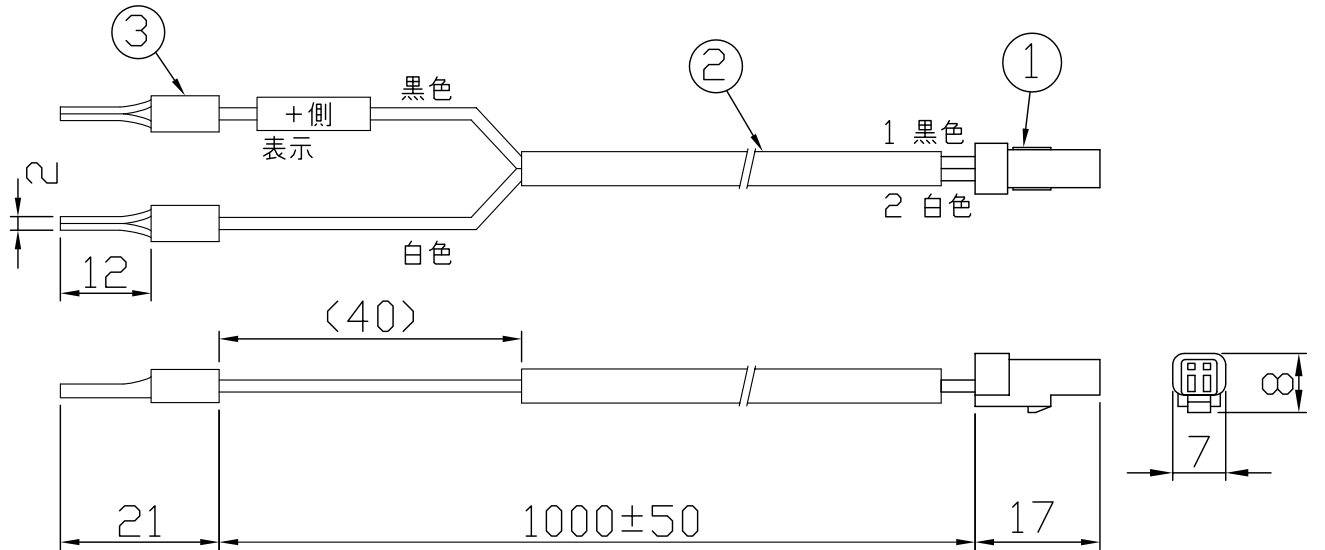

姿図

適合灯具

- LZW-93044LTW~93049LTW
- LZW-93044YTW~93049YTW
- LZW-93044WTW~93049WTW
- LZW-93153LTW~93158LTW
- LZW-93153YTW~93158YTW
- LZW-93153WTW~93158WTW
- LZW-93204LTW~93209LTW
- LZW-93204YTW~93209YTW
- LZW-93204WTW~93209WTW

(適合灯具 54機種)

⚠ 安全に関するご注意
 ● この器具は、単体では使用できません。
 仕様図または取扱説明書に従って、適切な組合せで使用下さい。
 落下・感電・火災の原因になります。

No.	部品名	材質	備考	機能	補助用	特記事項
7				取付場所	—	・1m直流電源ケーブル
6				電源接続	—	
5				消費電力	— W 定格電圧 — V	
4	終端防水コネクタ	PBT (白)	(タイプA)JST 00(2)T-JWPF (タイプB)JST 02T-JWPF	電気容量	— VA	
3	棒端子	黄銅条、被覆付	JST VTUB-1.25	LED 付 交換不可		
2	電線	VCTF 0.3sq (灰)				
1	コネクタ	PBT (白)	JST 02R-JWPF			
No.	部品名	材質	備考	器具重量	約 0.03kg	谷口 森 ③