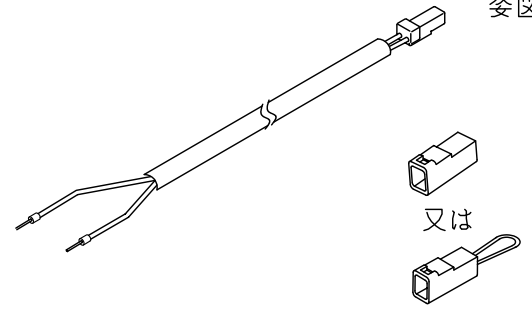

姿図

適合灯具

- LZW-93044LTW~93049LTW
- LZW-93044YTW~93049YTW
- LZW-93044WTW~93049WTW
- LZW-93153LTW~93158LTW
- LZW-93153YTW~93158YTW
- LZW-93153WTW~93158WTW
- LZW-93204LTW~93209LTW
- LZW-93204YTW~93209YTW
- LZW-93204WTW~93209WTW

(適合灯具 54機種)

⚠ 安全に関するご注意
 ● この器具は、単体では使用できません。
 仕様図または取扱説明書に従って、適切な組合せで使用下さい。
 落下・感電・火災の原因になります。

No.	部品名	材質	備考	機能	補助用	特記事項
7				取付場所	—	・1m直流電源ケーブル
6				電源接続	—	
5				消費電力	— W 定格電圧 — V	
4	終端防水コネクタ	PBT (白)	(タイプA)JST 00(2)T-JWPF (タイプB)JST 02T-JWPF	電気容量	— VA	
3	棒端子	黄銅条、被覆付	JST VTUB-1.25	LED 付 交換不可		
2	電線	VCTF 0.3sq (灰)				
1	コネクタ	PBT (白)	JST 02R-JWPF			
No.	部品名	材質	備考	器具重量	約 0.03kg	谷口 森 ③