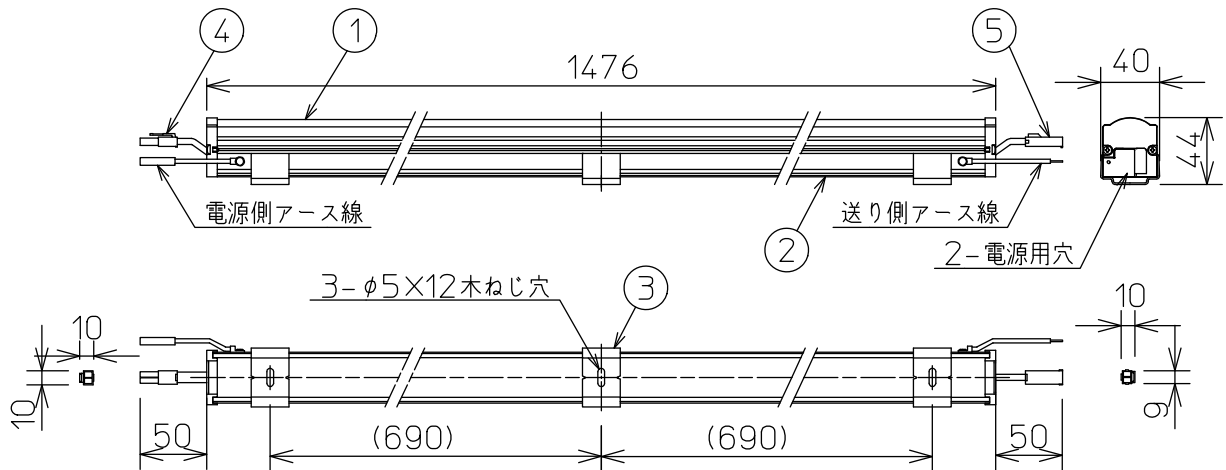

グリーン購入法適合

姿図

最小施工寸法…下記寸法は温度性能を満たすために必要な寸法です。(光の広がりを考慮した寸法ではありません。)  
 施工の際は器具取付けが容易に行えるようにご配慮ください。

※天井・壁横長取付の際は落下防止の為、取付用ストラップ(LZA-92792)を必ず使用してください。  
 ※壁縦長取付の際は落下防止の為、取付用サドル(LZA-92793)を必ず使用してください。

※電源接続時には必ず電源ケーブル(LZA-92925)が必要です。  
 1回路に1台お求めください。

定格光束	2420Lm
LED照明器具の固有エネルギー消費効率	116.9Lm/W
LED光源寿命	40000時間

No.	部品名	材質	備考	機能	一般用	特記事項
7				取付場所	屋内 天井付・壁付・床付兼用	1/2照度角 18°×60° 縦長付・横長付兼用 調光器併用不可 連結最大30台まで(100V時) 連結最大50台まで(200V時) ※別売部品 電源接続ケーブル(LZA-92925) 延長用ケーブル(LZA-92927) 取付用ストラップ(LZA-92792) 取付用サドル(LZA-92793) 角度調整金具(LZA-92929)
6				電源接続	コネクタ	
5	コネクタ(送り側)			消費電力	20.7W 定格電圧 100/200V	
4	コネクタ(電源側)			電気容量	21VA	
3	取付金具	ステンレス板	3個付	LED付 交換不可	LED 20.7W 演色性 Ra83 電球色(2700K)	
2	本体	アルミ型材	シルバーアルマイト			
1	カバー	アクリル	乳白(マット)			
				器具重量	約 1.8 kg	スイッチ無し
						谷口 藤山 ④