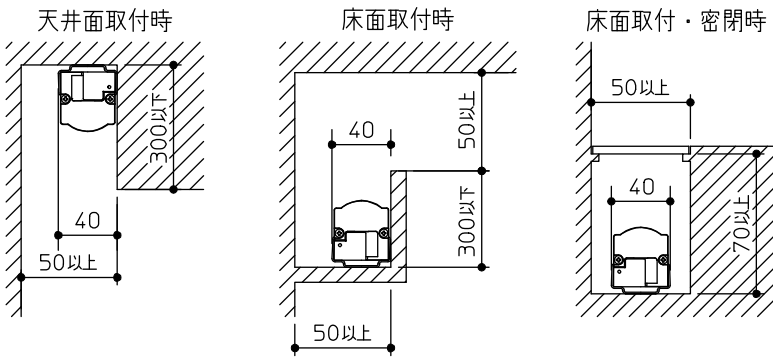

グリーン購入法適合

姿図

最小施工寸法…下記寸法は温度性能を満たすために必要な寸法です。(光の広がりを考慮した寸法ではありません。)  
 施工の際は器具取付けが容易に行えるようにご配慮ください。

※天井・壁横長取付の際は落下防止の為、取付用ストラップ(LZA-92792)を必ず使用してください。  
 ※壁縦長取付の際は落下防止の為、取付用サドル(LZA-92793)を必ず使用してください。

※電源接続時には必ず電源ケーブル(LZA-92925)が必要です。  
 1回路に1台お求めください。

定格光束	2420Lm
LED照明器具の固有エネルギー消費効率	116.9Lm/W
LED光源寿命	40000時間

No.	部品名	材質	備考	機能	一般用	特記事項
7				取付場所	屋内 天井付・壁付・床付兼用	1/2照度角 18°×60° 縦長付・横長付兼用 調光器併用不可 連結最大30台まで(100V時) 連結最大50台まで(200V時) ※別売部品 電源接続ケーブル(LZA-92925) 延長用ケーブル(LZA-92927) 取付用ストラップ(LZA-92792) 取付用サドル(LZA-92793) 角度調整金具(LZA-92929)
6				電源接続	コネクタ	
5	コネクタ(送り側)			消費電力	20.7W 定格電圧 100/200V	
4	コネクタ(電源側)			電気容量	21VA	
3	取付金具	ステンレス板	3個付	LED付 交換不可	LED 20.7W 演色性 Ra83 電球色(2700K)	
2	本体	アルミ型材	シルバーアルマイト			
1	カバー	アクリル	乳白(マット)			
				器具重量	約 1.8 kg	スイッチ無し
						谷口 藤山 ④