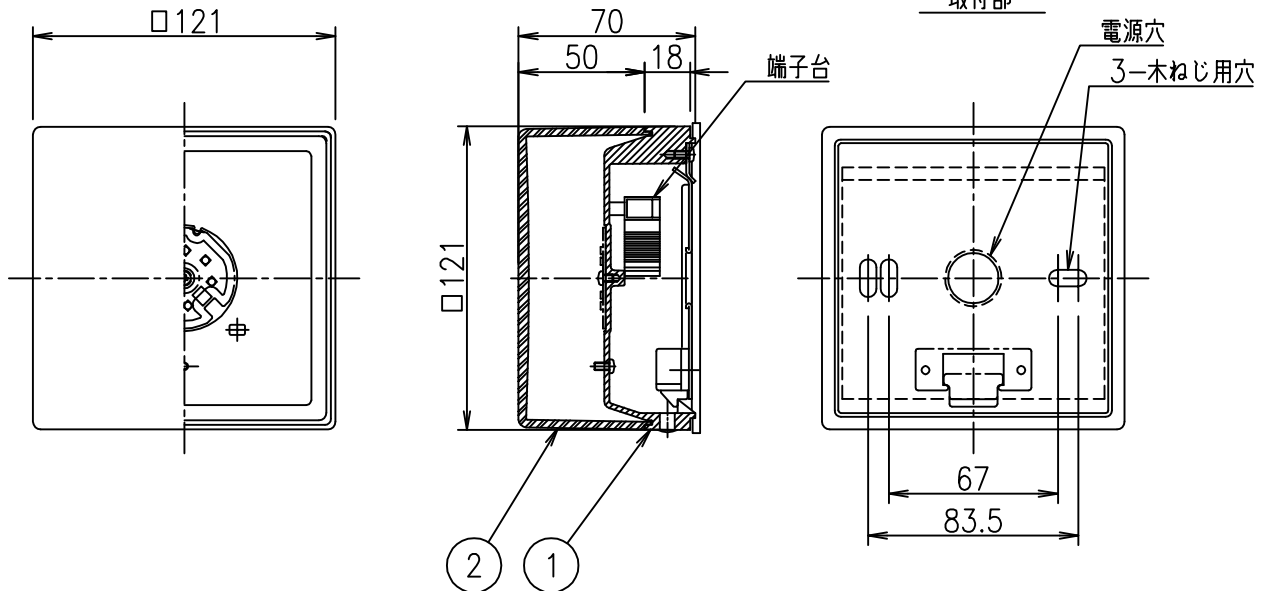

姿図

⚠ 安全に関するご注意

- この器具は、一般通常環境の屋外、防雨防湿形壁面取付専用器具です。一般通常環境以外の所、天井、傾斜天井、業務浴室、サウナ風呂、湿気の多い所、床面では使用しないでください。落下・感電・火災の原因になります。
- 電源電圧は、定格電圧±6%内でご使用下さい。感電・火災の原因になります。
- ガス機器等の温度の高くなるものの上に取付けないでください。火災の原因になります。
- LEDにはバラツキがあり、同一型番であっても商品ごとに発光色、明るさ、点灯時間（始動時間）が異なる場合があります。
- 塩害地域には取付けないでください。早期に錆び・腐食等が生じ落下・感電・火災の原因になります。
- 硫黄成分を含む温泉地などの、腐食性ガスが発生する場所でのご使用は避けてください。
- 器具の取付面は、ベースパッキンの大きさ以上の平らな面に仕上げてください。感電・火災の原因になります。
- この器具は木ねじ取付専用器具です。必ず木ねじ（2本）で補強材のある位置に取付けてください。落下の原因になります。

定格光束	770Lm
LED照明器具の固有エネルギー消費効率	83.6Lm/W
LED光源寿命	40000時間

No.	部品名	材質	備考	機能	防雨・防湿用	特記事項
7				取付場所	屋内屋外 天井・壁面取付兼用	調光器併用不可 傾斜天井取付可能
6				電源接続	端子台	
5				消費電力	9.2 W 定格電圧 100 V	
4				電気容量	18VA	
3				LED付 交換不可	LED9.2W 演色性 Ra83 電球色 (2700K)	スイッチ無し
2	カバー	アクリル	乳白(マット)			
1	本体	アルミダイカスト	白塗装			
No.	部品名	材質	備考	器具重量	約 0.6 kg	峠田 老田 ④