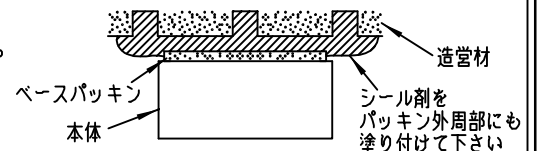

姿図

⚠ 安全に関するご注意

- この器具は、一般通常環境の屋外、防雨防湿形壁面取付専用器具です。一般通常環境以外の所、天井、傾斜天井、業務浴室、サウナ風呂、湿気の多い所、床面では使用しないでください。落下・感電・火災の原因になります。
- 電源電圧は、定格電圧±6%内でご使用下さい。感電・火災の原因になります。
- ガス機器等の温度の高くなるものの上に取付けないでください。火災の原因になります。
- LEDにはバラツキがあり、同一型番であっても商品ごとに発光色、明るさ、点灯時間（始動時間）が異なる場合があります。
- 塩害地域には取付けないでください。早期に錆び・腐食等が生じ落下・感電・火災の原因になります。
- 硫黄成分を含む温泉地などの、腐食性ガスが発生する場所でのご使用は避けてください。
- 器具の取付面は、ベースパッキンの大きさ以上の平らな面に仕上げてください。感電・火災の原因になります。
- この器具は木ねじ取付専用器具です。必ず木ねじ（2本）で補強材のある位置に取付けてください。落下の原因になります。