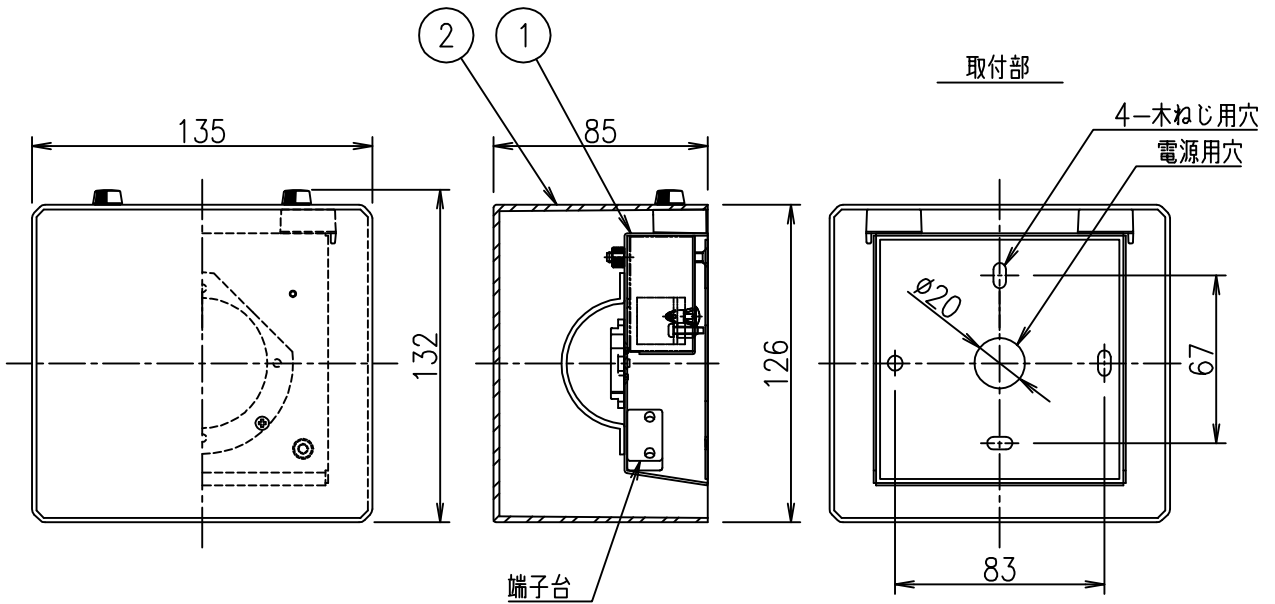

姿図

⚠ 安全に関するご注意

- この器具は、一般通常環境の屋内壁面取付専用器具です。一般通常環境以外の所、天井、傾斜天井、屋外、浴室、サウナ風呂、湿気の多い所、水気のかかる所、床面では使用しないでください。落下・感電・火災の原因になります。
- 電源電圧は、定格電圧±6%内でご使用下さい。感電・火災の原因になります。
- この器具は木ねじ取付専用器具です。必ず木ねじ（2本）で補強材のある位置に取付けて下さい。落下の原因になります。

定格光束	510 Lm
LED照明器具の固有エネルギー消費効率	110.8 Lm/W
LED光源寿命	40000時間

No.	部品名	材質	備考	機能	一般用	特記事項
7				取付場所	屋内 壁面取付専用	密閉型 カバー化粧ネジ式 調光器併用不可
6				電源接続	端子台	
5				消費電力	4.6 W 定格電圧 100 V	
4				電気容量	8VA	
3				LED付 交換不可	LED4.6W 演色性 Ra83 昼白色（5000K）	スイッチ無し
2	カバー	アクリル	乳白（マット）			
1	本体	鋼板	白塗装			
				器具重量	約 0.4 kg	老田 上西 ③