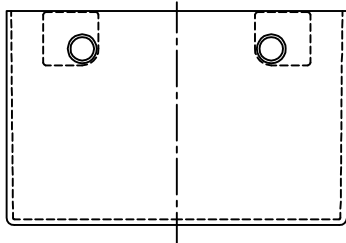

姿図

⚠ 安全に関するご注意

- この器具は、一般通常環境の屋内壁面取付専用器具です。一般通常環境以外の所、天井、傾斜天井、屋外、浴室、サウナ風呂、湿気の多い所、水気のかかる所、床面では使用しないでください。落下・感電・火災の原因になります。
- 電源電圧は、定格電圧±6%内でご使用下さい。感電・火災の原因になります。
- この器具は木ねじ取付専用器具です。必ず木ねじ（2本）で補強材のある位置に取付けて下さい。落下の原因になります。

定格光束	510 Lm
LED照明器具の固有エネルギー消費効率	110.8 Lm/W
LED光源寿命	40000時間

No.	部品名	材質	備考	機能	一般用	特記事項
7				取付場所	屋内 壁面取付専用	密閉型 カバー化粧ネジ式 調光器併用不可
6				電源接続	端子台	
5				消費電力	4.6 W 定格電圧 100 V	
4				電気容量	8VA	
3				LED付 交換不可	LED4.6W 演色性 Ra83 昼白色（5000K）	スイッチ無し
2	カバー	アクリル	乳白（マット）			
1	本体	鋼板	白塗装			
				器具重量	約 0.4 kg	老田 上西 ③