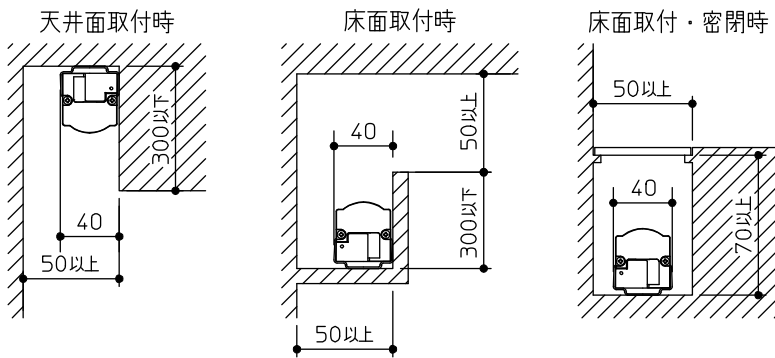

グリーン購入法適合

姿図

最小施工寸法…下記寸法は温度性能を満たすために必要な寸法です。(光の広がり考慮した寸法ではありません。)  
 施工の際は器具取付けが容易に行えるようにご配慮ください。

※天井・壁横長取付の際は落下防止の為、取付用ストラップ(LZA-92792)を必ず使用してください。  
 ※壁縦長取付の際は落下防止の為、取付用サドル(LZA-92793)を必ず使用してください。

※電源接続時には必ず電源ケーブル(LZA-92925)が必要です。  
 1回路に1台お求めください。

定格光束	970Lm
LED照明器具の固有エネルギー消費効率	110.2Lm/W
LED光源寿命	40000時間

No.	部品名	材質	備考	機能	一般用	特記事項
7				取付場所	屋内 天井付・壁付・床付兼用	1/2照度角 60° 縦長付・横長付兼用 調光器併用不可 連結最大30台まで(100V時) 連結最大50台まで(200V時) ※別売部品 電源接続ケーブル(LZA-92925) 延長用ケーブル(LZA-92927) 取付用ストラップ(LZA-92792) 取付用サドル(LZA-92793) 角度調整金具(LZA-92929)
6				電源接続	コネクタ	
5	コネクタ(送り側)			消費電力	8.8W 定格電圧 100/200V	
4	コネクタ(電源側)			電気容量	15/16VA	
3	取付金具	ステンレス板	2個付	LED付 交換不可	LED 8.8W 演色性 Ra83 温白色(3500K)	
2	本体	アルミ型材	シルバーアルマイト			
1	カバー	ポリカーボネート	乳白(マット)			
				器具重量	約 0.7 kg	スイッチ無し
						谷口 藤山 ⑤