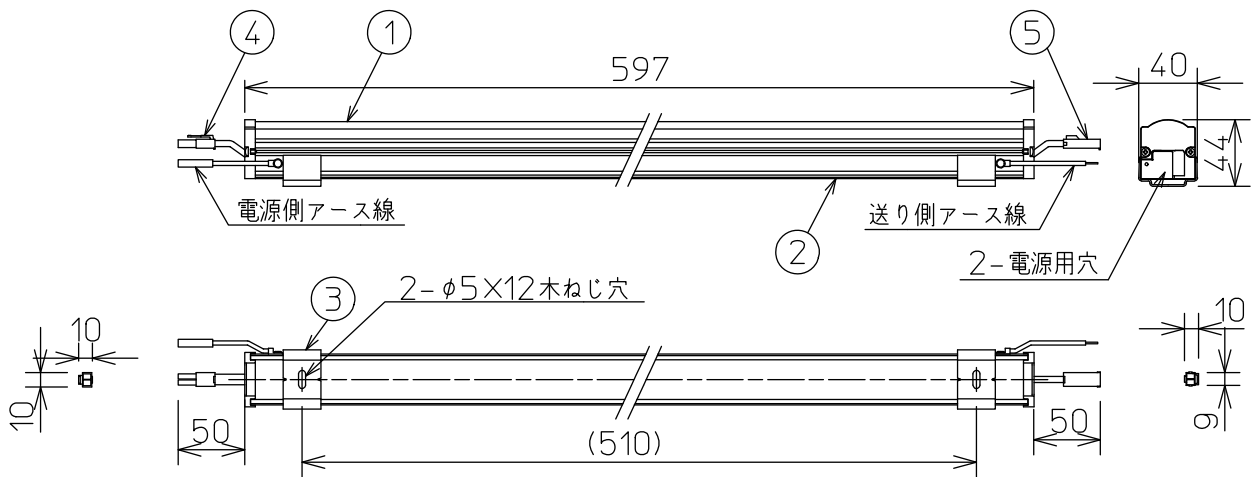

グリーン購入法適合

姿図

最小施工寸法…下記寸法は温度性能を満たすために必要な寸法です。(光の広がり考慮した寸法ではありません。)  
 施工の際は器具取付けが容易に行えるようにご配慮ください。

※天井・壁横長取付の際は落下防止の為、取付用ストラップ(LZA-92792)を必ず使用してください。  
 ※壁縦長取付の際は落下防止の為、取付用サドル(LZA-92793)を必ず使用してください。

※電源接続時には必ず電源ケーブル(LZA-92925)が必要です。  
 1回路に1台お求めください。

定格光束	970Lm
LED照明器具の固有エネルギー消費効率	110.2Lm/W
LED光源寿命	40000時間

No.	部品名	材質	備考	機能	一般用	特記事項
7				取付場所	屋内 天井付・壁付・床付兼用	1/2照度角 60° 縦長付・横長付兼用 調光器併用不可 連結最大30台まで(100V時) 連結最大50台まで(200V時) ※別売部品 電源接続ケーブル(LZA-92925) 延長用ケーブル(LZA-92927) 取付用ストラップ(LZA-92792) 取付用サドル(LZA-92793) 角度調整金具(LZA-92929)
6				電源接続	コネクタ	
5	コネクタ(送り側)			消費電力	8.8W 定格電圧 100/200V	
4	コネクタ(電源側)			電気容量	15/16VA	
3	取付金具	ステンレス板	2個付	LED付 交換不可	LED 8.8W 演色性 Ra83 温白色(3500K)	
2	本体	アルミ型材	シルバーアルマイト			
1	カバー	ポリカーボネート	乳白(マット)			
				器具重量	約 0.7 kg	スイッチ無し
						谷口 藤山 ⑤