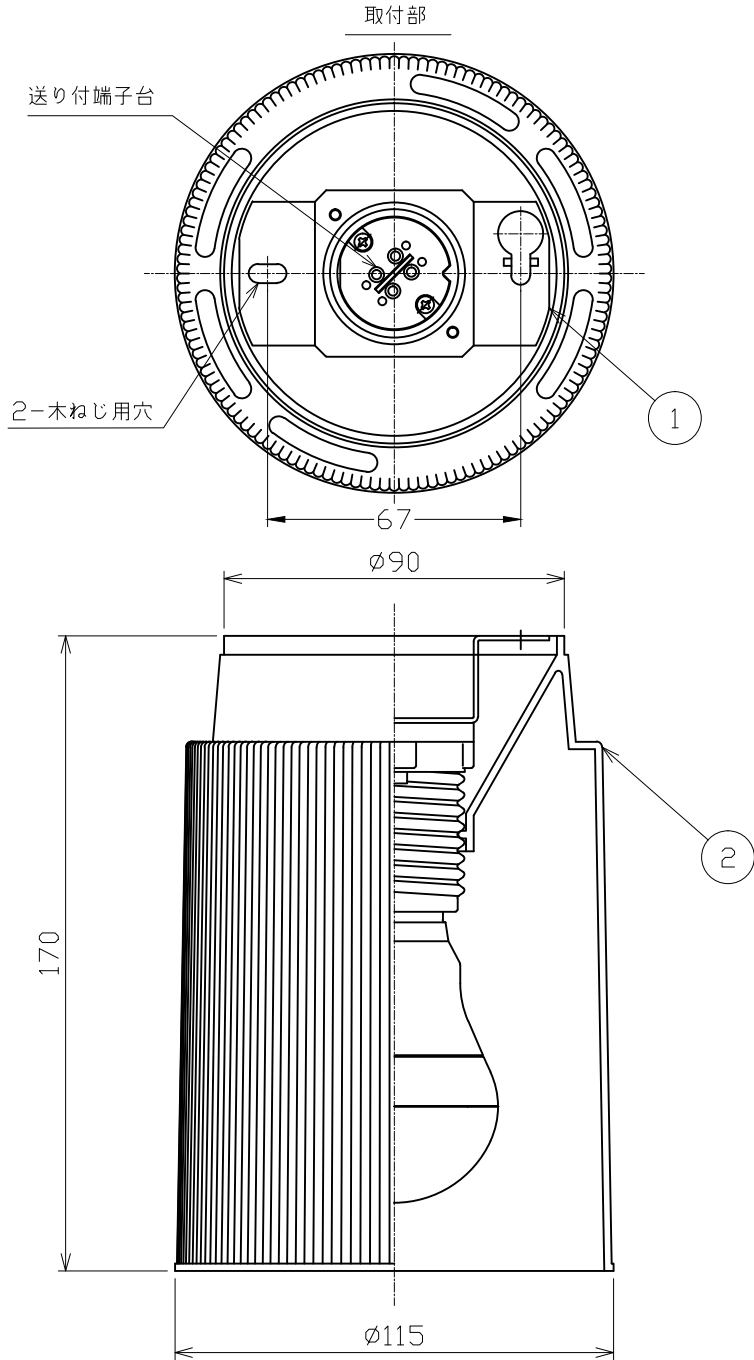

姿図

⚠ 安全に関するご注意

- この器具は、一般通常環境の屋内天井直付専用器具です。一般通常環境以外の所、屋外、湿気の多い所、水気のかかる所、浴室、サウナ風呂、床面では使用しないでください。落下・感電・火災の原因になります。
- 電源電圧は、定格電圧±6%内でご使用下さい。感電・火災の原因になります。
- この器具は木ねじ取付専用器具です。必ず木ねじ（2本）で補強材のある位置に取付けて下さい。落下の原因になります。

定格光束	445Lm
LED照明器具の固有エネルギー消費効率	103.4Lm/W
LEDランプ寿命	40000時間

				機能	一般用	特記事項	
7				取付場所	屋内 天井直付専用		調光器併用不可 上面一部開放・下面開放 カバーネジ込式
6				電源接続	送り付端子台		
5				消費電力	4.3W	定格電圧 100V	
4				電気容量	7VA		
3				適合ランプ	LED電球 4.3W 演色性Ra83 電球色(2700K) LDA4L-G/40×1灯 E26 大光電機(株)製		スイッチ無し
2	カバー	アクリル	乳白	（付）別売 交換可			
1	取付座	亜鉛鋼板					
No.	部品名	材質	備考	器具重量	約 0.5 kg		峠田 老田 ⑥