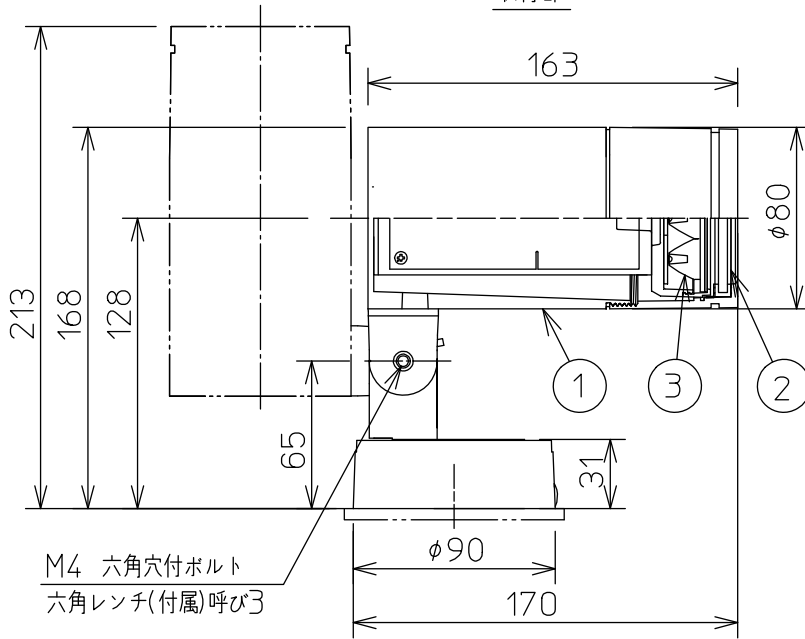

姿図

2-M4 六角穴付ボルト
六角レンチ(付属)呼び3
2-M3 六角穴付虫ネジ
六角レンチ(付属)呼び1.5

定格光束	980Lm
LED照明器具の固有エネルギー消費効率	65.3Lm/W
LED光源寿命	40000時間

⚠ 安全に関するご注意

- この器具は、一般通常環境の屋外防雨形天井付・壁付・床付兼用器具です。一般通常環境以外の所、浴室、サウナ風呂、湿気が多い所では使用しないでください。落下・感電・火災の原因になります。
- 電源電圧は、定格電圧±6%内でご使用ください。感電・火災の原因になります。
- 照射部分が枝や葉などで覆われないようにご注意ください。樹木の立ち枯れや、器具焼損の原因になります。また、樹木の成長や枯葉の堆積も考慮してください。感電・火災の原因になります。
- 器具の取付面は、ベースパッキンの大きさ以上の平らな面に仕上げてください。感電・火災の原因になります。
- この器具は木ねじ取付専用器具です。必ず木ねじ(2本)で補強材のある位置に取付けてください。落下の原因になります。

No.	部品名	材質	備考	機能	防雨用	特記事項
7				取付場所	屋外 天井付・壁付・床付兼用	1/2照度角 30° 制御レンズ付 絶縁台別売(DP-11795) 調光器併用不可 フード別売(LZA-90790) スパイク別売(LZA-90380) 傾斜天井にも取付可能
6	ベースパッキン	EPT t=5.0	黒	電源接続	口出し線	
5	フランジ	アルミダイカスト	黒塗装	消費電力	15 W 定格電圧 100/200/242V	
4	アーム	アルミダイカスト	黒塗装	電気容量	18/21/23VA	
3	レンズ	アクリル	透明	LED 付 交換不可	LED 15W 演色性 Ra83 電球色 (2700K)	
2	前面カバー	強化ガラス	透明			
1	本体	アルミダイカスト	黒塗装	器具重量	約 1.2 kg	
No.	部品名	材質	備考	器具重量	約 1.2 kg	山西 鹿毛 ⑧