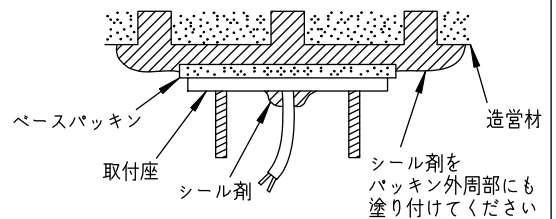

姿図

2-M4 六角穴付ボルト
六角レンチ(付属)呼び3
2-M3 六角穴付虫ネジ
六角レンチ(付属)呼び1.5

定格光束	980Lm
LED照明器具の固有エネルギー消費効率	65.3Lm/W
LED光源寿命	40000時間

⚠ 安全に関するご注意

- この器具は、一般通常環境の屋外防雨形天井付・壁付・床付兼用器具です。一般通常環境以外の所、浴室、サウナ風呂、湿気が多い所では使用しないでください。落下・感電・火災の原因になります。
- 電源電圧は、定格電圧±6%内でご使用ください。感電・火災の原因になります。
- 照射部分が枝や葉などで覆われないようにご注意ください。樹木の立ち枯れや、器具焼損の原因になります。また、樹木の成長や枯葉の堆積も考慮してください。感電・火災の原因になります。
- 器具の取付面は、ベースパッキンの大きさ以上の平らな面に仕上げてください。感電・火災の原因になります。
- この器具は木ねじ取付専用器具です。必ず木ねじ(2本)で補強材のある位置に取付けてください。落下の原因になります。

No.	部品名	材質	備考	機能	防雨用	特記事項
7				取付場所	屋外 天井付・壁付・床付兼用	1/2照度角 30° 制御レンズ付 絶縁台別売(DP-11795) 調光器併用不可 フード別売(LZA-90790) スパイク別売(LZA-90380) 傾斜天井にも取付可能
6	ベースパッキン	EPT t=5.0	黒	電源接続	口出し線	
5	フランジ	アルミダイカスト	黒塗装	消費電力	15 W 定格電圧 100/200/242V	
4	アーム	アルミダイカスト	黒塗装	電気容量	18/21/23VA	
3	レンズ	アクリル	透明	LED 付 交換不可	LED 15W 演色性 Ra83 電球色 (2700K)	
2	前面カバー	強化ガラス	透明			
1	本体	アルミダイカスト	黒塗装	器具重量	約 1.2 kg	
No.	部品名	材質	備考	器具重量	約 1.2 kg	山西 鹿毛 ⑧