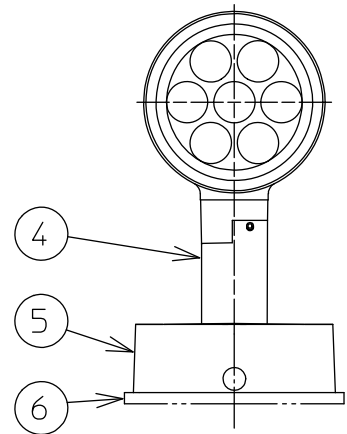

姿図

2-M4 六角穴付ボルト
六角レンチ(付属)呼び3
2-M3 六角穴付虫ネジ
六角レンチ(付属)呼び1.5

定格光束	980Lm
LED照明器具の固有エネルギー消費効率	65.3Lm/W
LED光源寿命	40000時間

⚠ 安全に関するご注意

- この器具は、一般通常環境の屋外防雨形天井付・壁付・床付兼用器具です。一般通常環境以外の所、浴室、サウナ風呂、湿気が多い所では使用しないでください。落下・感電・火災の原因になります。
- 電源電圧は、定格電圧±6%内でご使用ください。感電・火災の原因になります。
- 照射部分が枝や葉などで覆われないようにご注意ください。樹木の立ち枯れや、器具焼損の原因になります。また、樹木の成長や枯葉の堆積も考慮してください。感電・火災の原因になります。
- 器具の取付面は、ベースパッキンの大きさ以上の平らな面に仕上げてください。感電・火災の原因になります。
- この器具は木ねじ取付専用器具です。必ず木ねじ(2本)で補強材のある位置に取付けてください。落下の原因になります。

No.	部品名	材質	備考	機能	防雨用	特記事項
7				取付場所	屋外 天井付・壁付・床付兼用	1/2照度角 30° 制御レンズ付 絶縁台別売(DP-11795) 調光器併用不可 フード別売(LZA-90790) スパイク別売(LZA-90380) 傾斜天井にも取付可能
6	ベースパッキン	EPT t=5.0	黒	電源接続	口出し線	
5	フランジ	アルミダイカスト	黒塗装	消費電力	15 W 定格電圧 100/200/242V	
4	アーム	アルミダイカスト	黒塗装	電気容量	18/21/23VA	
3	レンズ	アクリル	透明	LED 付 交換不可	LED 15W 演色性 Ra83 電球色 (2700K)	
2	前面カバー	強化ガラス	透明			
1	本体	アルミダイカスト	黒塗装	器具重量	約 1.2 kg	
No.	部品名	材質	備考	器具重量	約 1.2 kg	山西 鹿毛 ⑧