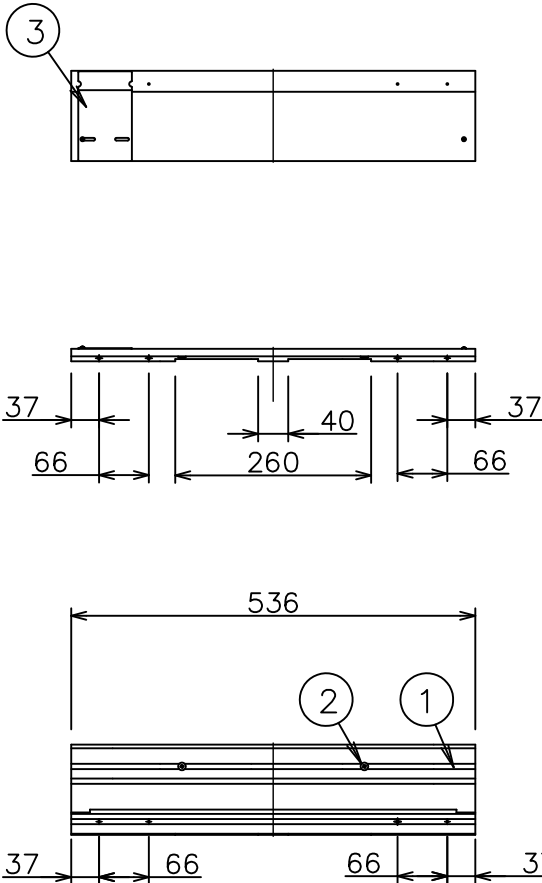

重耐塩仕様

姿図

⚠ 安全に関するご注意

- ●この器具は、単体では使用できません。仕様図または取扱説明書に従って、適正な組合せてご使用ください。落下・感電・火災の原因になります。
- ●この器具は、重耐塩地域を含む一般通常環境の屋外防雨形天井、壁、床付兼用器具です。下記の場所では使用しないでください。器具の故障や火災・感電・落下の原因となります。
  - ・強度のない天井・床・壁
  - ・周囲温度が-5℃~35℃以外の場所
  - ・サウナや業務用浴室など高温多湿になる場所や結露の恐れがある場所
  - ・冠水する恐れのある場所や常時水気に晒される場所
- ●照射部分が枝や葉などで覆われないようにご注意ください。樹木の立ち枯れ、器具焼損の原因となります。また樹木の成長や枯葉の堆積も考慮してください。火災・感電の原因となります。

				機能	防雨用	特記事項	
				取付場所	屋外 天井付・壁付・床付兼用		LLY-7064LUNE LLY-7064YUNE LLY-7064NUNE LLY-7064LUWE LLY-7064YUWE LLY-7064NUWE 専用オプション 付属品：落下防止ワイヤー 連結板 固定ネジ
6	落下防止ワイヤー-固定ネジ	ステンレス		電源接続	—		
5	連結板	ステンレス板	ステンカラー色塗装	定格消費電力	— W	定格電圧 — V	
4	側板B	ステンレス板	外側：ステンカラー色塗装 内側：黒消し塗装	電気容量	—		
3	側板A	ステンレス板	外側：ステンカラー色塗装 内側：黒消し塗装	LED 付 交換不可	—		
2	ルーバー	ステンレス板	黒消し塗装				
1	遮光板主板	アルミ型材	ステンカラー色塗装				
No.	部品名	材質	備考	器具質量	約 0.5 kg		鹿毛 赤濱 ①