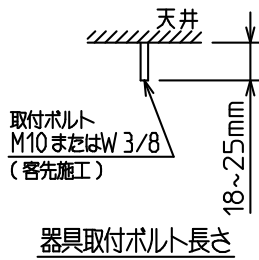

姿図

グリーン購入法適合

本器具は下記条件で設置してください。  
 下記設置距離以下で設置すると  
 LEDユニットの取付けなど  
 施工が困難になる場合があります。  
 L=150mm以上

適合LEDユニット一覧表

明るさ	6500~2700K	5000K	4000K	3500K	3000K
17000 lmクラス	-	LZA-93732W	LZA-93732N	LZA-93732A	-
FHP86形×2灯定格出力相当	LZA-93387F	LZA-92754W	LZA-92754N	LZA-92754A	LZA-92754Y
FLR110形×2灯相当	-	LZA-92753W	LZA-92753N	LZA-92753A	LZA-92753Y
FHP86形×1灯定格出力相当	-	LZA-92752W	LZA-92752N	LZA-92752A	LZA-92752Y
FLR110形×1灯相当	-	LZA-92751W	LZA-92751N	LZA-92751A	LZA-92751Y