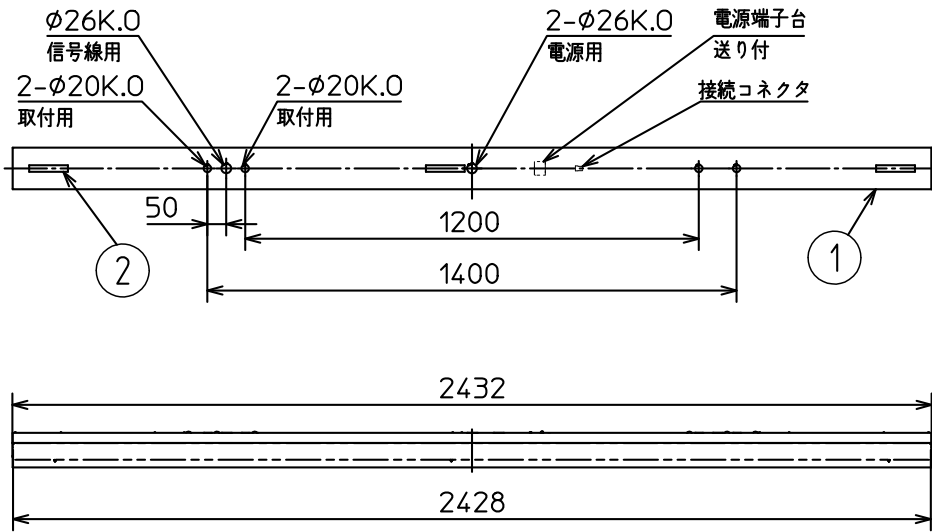

姿図

グリーン購入法適合

本器具は下記条件で設置してください。  
 下記設置距離以下で設置すると  
 LEDユニットの取付けなど  
 施工が困難になる場合があります。  
 L=150mm以上

適合LEDユニット一覧表

明るさ	6500~2700K	5000K	4000K	3500K	3000K
17000 lmクラス	-	LZA-93732W	LZA-93732N	LZA-93732A	-
FHP86形×2灯定格出力相当	LZA-93387F	LZA-92754W	LZA-92754N	LZA-92754A	LZA-92754Y
FLR110形×2灯相当	-	LZA-92753W	LZA-92753N	LZA-92753A	LZA-92753Y
FHP86形×1灯定格出力相当	-	LZA-92752W	LZA-92752N	LZA-92752A	LZA-92752Y
FLR110形×1灯相当	-	LZA-92751W	LZA-92751N	LZA-92751A	LZA-92751Y

**安全に関するご注意**

- この器具は、一般通常環境の屋内天井直付専用器具です。一般通常環境以外の所、屋外、湿気の多い所、水気のかかる所、床面では使用しないでください。落下・感電・火災の原因となります。
- 電源電圧は、定格電圧±6%内でご使用ください。感電・火災の原因となります。
- この器具はボルト取付専用器具です。落下防止のため、必ずボルト(2本)で補強材のある位置に取付けてください。

No.	部品名	材質	備考	機能	一般用	特記事項
7				取付場所	屋内 天井直付専用	壁面付不可 ボルト取付専用 端面カバー別売 (LZA-92422) 無線制御モジュール別売
6				電源接続	送り付端子台	
5				消費電力	- W   定格電圧   - V	
4				電気容量		
3				LED	上記 適合LEDユニット 別売 交換可 一覧表参照	
2	取付パネ	ステンレス鋼板				スイッチ無し
1	本体	亜鉛メッキ鋼板	白色			
No.	部品名	材質	備考	器具重量	約 3.4 kg	谷口 伊藤 ②