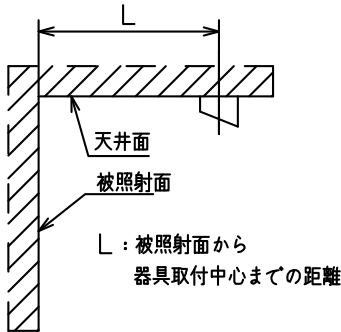

姿図

グリーン購入法適合

本器具は下記条件で設置してください。  
 下記設置距離以下で設置すると  
 LEDユニットの取付けなど  
 施工が困難になる場合があります。  
 L=150mm以上

適合LEDユニット一覧表

明るさ	6500~2700K	5000K	4000K	3500K	3000K
17000 lmクラス	-	LZA-93732W	LZA-93732N	LZA-93732A	-
FHP86形×2灯定格出力相当	LZA-93387F	LZA-92754W	LZA-92754N	LZA-92754A	LZA-92754Y
FLR110形×2灯相当	-	LZA-92753W	LZA-92753N	LZA-92753A	LZA-92753Y
FHP86形×1灯定格出力相当	-	LZA-92752W	LZA-92752N	LZA-92752A	LZA-92752Y
FLR110形×1灯相当	-	LZA-92751W	LZA-92751N	LZA-92751A	LZA-92751Y

**安全に関するご注意**

- この器具は、一般通常環境の屋内天井直付専用器具です。一般通常環境以外の所、屋外、湿気の多い所、水気のかかる所、床面では使用しないでください。落下・感電・火災の原因となります。
- 電源電圧は、定格電圧±6%内でご使用ください。感電・火災の原因となります。
- この器具はボルト取付専用器具です。落下防止のため、必ずボルト(2本)で補強材のある位置に取付けてください。

No.	部品名	材質	備考	機能	一般用	特記事項
7				取付場所	屋内 天井直付専用	壁面付不可 ボルト取付専用 端面カバー別売 (LZA-92422) 無線制御モジュール別売
6				電源接続	送り付端子台	
5				消費電力	- W   定格電圧   - V	
4				電気容量		
3				LED	上記 適合LEDユニット 別売 交換可 一覧表参照	
2	取付パネ	ステンレス鋼板				スイッチ無し
1	本体	亜鉛メッキ鋼板	白色			
No.	部品名	材質	備考	器具重量	約 3.4 kg	谷口 伊藤 ②