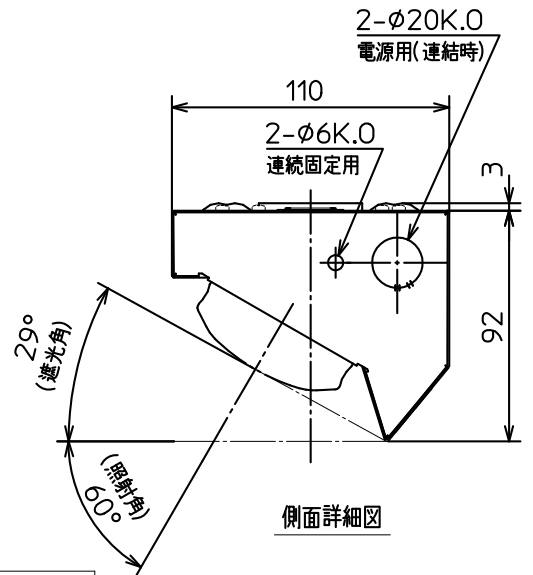

姿図

グリーン購入法適合

本器具は下記条件で設置してください。  
 下記設置距離以下で設置すると  
 LEDユニットの取付けなど  
 施工が困難になる場合があります。  
 L=150mm以上

適合LEDユニット一覧表

明るさ	6500~2700K	5000K	4000K	3500K	3000K
17000 lmクラス	-	LZA-93732W	LZA-93732N	LZA-93732A	-
FHP86形×2灯定格出力相当	LZA-93387F	LZA-92754W	LZA-92754N	LZA-92754A	LZA-92754Y
FLR110形×2灯相当	-	LZA-92753W	LZA-92753N	LZA-92753A	LZA-92753Y
FHP86形×1灯定格出力相当	-	LZA-92752W	LZA-92752N	LZA-92752A	LZA-92752Y
FLR110形×1灯相当	-	LZA-92751W	LZA-92751N	LZA-92751A	LZA-92751Y

**安全に関するご注意**

- この器具は、一般通常環境の屋内天井直付専用器具です。一般通常環境以外の所、屋外、湿気の多い所、水気のかかる所、床面では使用しないでください。落下・感電・火災の原因となります。
- 電源電圧は、定格電圧±6%内でご使用ください。感電・火災の原因となります。
- この器具はボルト取付専用器具です。落下防止のため、必ずボルト(2本)で補強材のある位置に取付けてください。

No.	部品名	材質	備考	機能	一般用	特記事項
7				取付場所	屋内 天井直付専用	壁面付不可 ボルト取付専用 端面カバー別売 (LZA-92422) 無線制御モジュール別売
6				電源接続	送り付端子台	
5				消費電力	- W   定格電圧   - V	
4				電気容量		
3				LED	上記 適合LEDユニット 別売 交換可 一覧表参照	
2	取付パネ	ステンレス鋼板				スイッチ無し
1	本体	亜鉛メッキ鋼板	白色			
No.	部品名	材質	備考	器具重量	約 3.4 kg	谷口 伊藤 ②