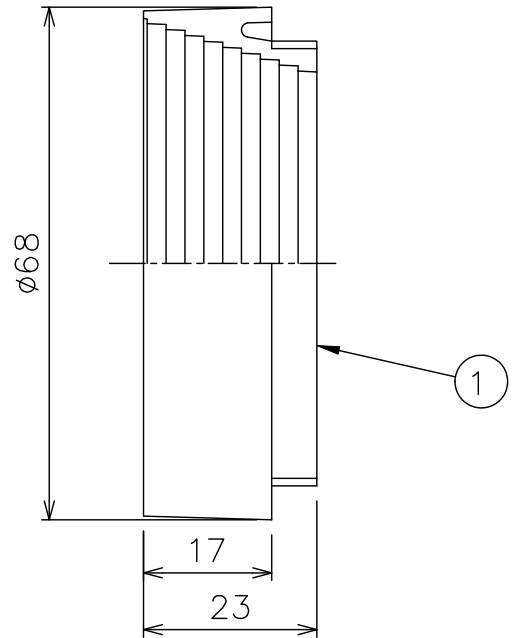

姿図

**⚠ 安全に関するご注意**  
 ● この器具は、単体で使用できません。  
 仕様図または取扱説明書に従って、適正な組合せでご使用ください。  
 落下・感電・火災の原因になります。

				機 能	補助用	特記事項
				取付場所	—	
				電源接続	—	
				消費電力	— W 定格電圧 — V	
				電気容量	—	
				LED 付		
1	フード	アルミダイカスト	白塗装（内面黒塗装）	交換不可		
No.	部 品 名	材 質	備 考	器具重量	約 0.04 kg	鹿毛 曾川 ①