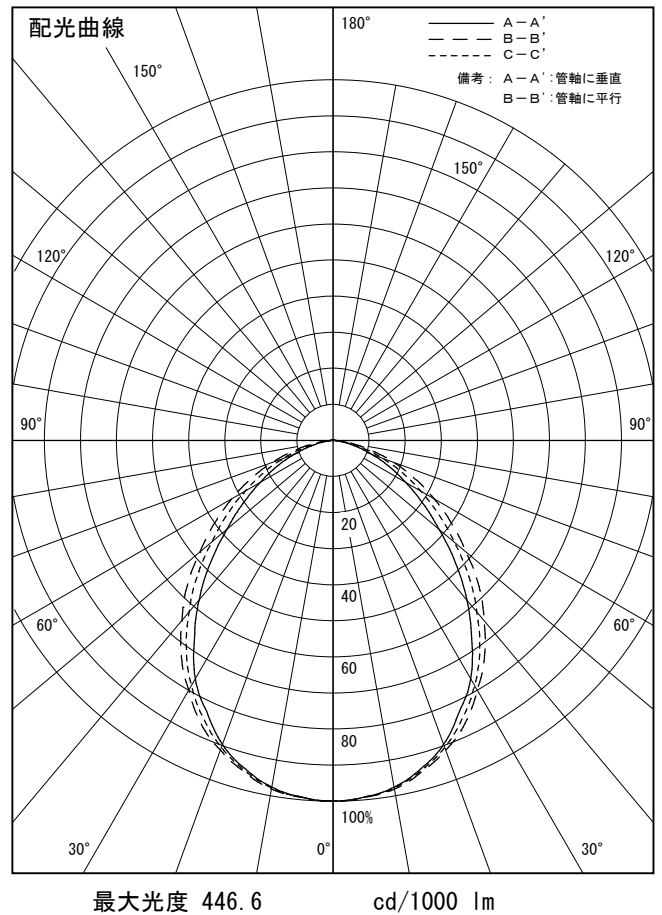

姿図

品番	LLY-7064LUW
光源	LED 19.5W 2700K
定格光束	1850.0 lm
1/2照度角	A-A' 59° B-B' 62°
ビーム角	A-A' 84° B-B' 94°

器具効率	100.0 %
上方光束	0.0 %
下方光束	100.0 %
器具間隔 最大限 (取付高さH)	A 1.14 H
	B 1.20 H
保守率	良 0.69
	中 0.67
	否 0.63

反射率 (%)	天井			壁			床			照明率 (×0.01)			室指数		
	80	70	50	50	30	10	50	30	10	50	30	10	50	30	10
0.6	52	45	39	52	44	39	51	44	39	49	43	39	37		
0.8	62	54	49	62	54	49	60	53	48	58	52	48	46		
1	71	63	57	70	62	57	68	61	56	66	60	56	53		
1.25	78	71	65	77	70	64	75	68	64	72	67	63	60		
1.5	84	77	71	82	76	71	80	74	69	77	72	68	66		
2	92	86	81	90	85	80	87	82	78	84	80	77	74		
2.5	97	92	87	95	90	86	92	88	84	89	85	82	79		
3	101	96	92	99	95	91	95	92	89	92	89	86	82		
4	105	101	98	103	100	96	99	96	94	96	93	91	87		
5	108	105	102	106	103	100	101	99	97	98	96	94	89		

A-A'

B-B'

注)保守率は、含みません。