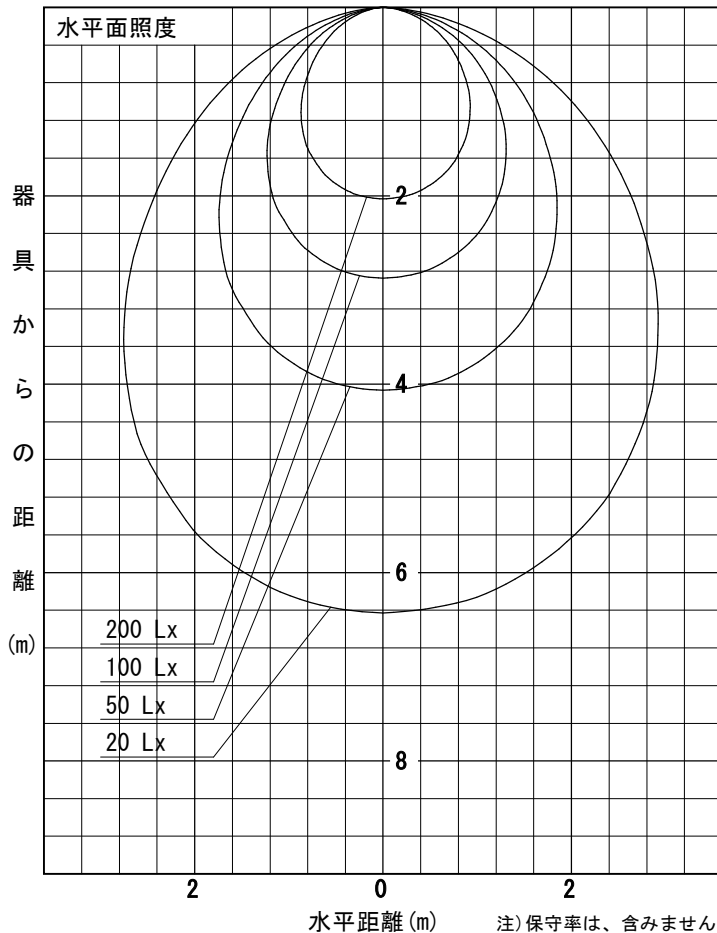

姿図

品番	LLY-7064LUW
光源	LED 19.5W 2700K
定格光束	1850.0 lm
1/2照度角	A-A' 59° B-B' 62°
ビーム角	A-A' 84° B-B' 94°

器具効率	100.0 %
上方光束	0.0 %
下方光束	100.0 %
器具間隔 最大限 (取付高さH)	A 1.14 H
	B 1.20 H
保守率	良 0.69
	中 0.67
	否 0.63

反射率 (%)	天井			壁			床			照明率 (×0.01)			室指数		
	80	70	50	50	30	10	50	30	10	50	30	10	50	30	10
0.6	52	45	39	52	44	39	51	44	39	49	43	39	37		
0.8	62	54	49	62	54	49	60	53	48	58	52	48	46		
1	71	63	57	70	62	57	68	61	56	66	60	56	53		
1.25	78	71	65	77	70	64	75	68	64	72	67	63	60		
1.5	84	77	71	82	76	71	80	74	69	77	72	68	66		
2	92	86	81	90	85	80	87	82	78	84	80	77	74		
2.5	97	92	87	95	90	86	92	88	84	89	85	82	79		
3	101	96	92	99	95	91	95	92	89	92	89	86	82		
4	105	101	98	103	100	96	99	96	94	96	93	91	87		
5	108	105	102	106	103	100	101	99	97	98	96	94	89		

A-A'

B-B'

注)保守率は、含みません。