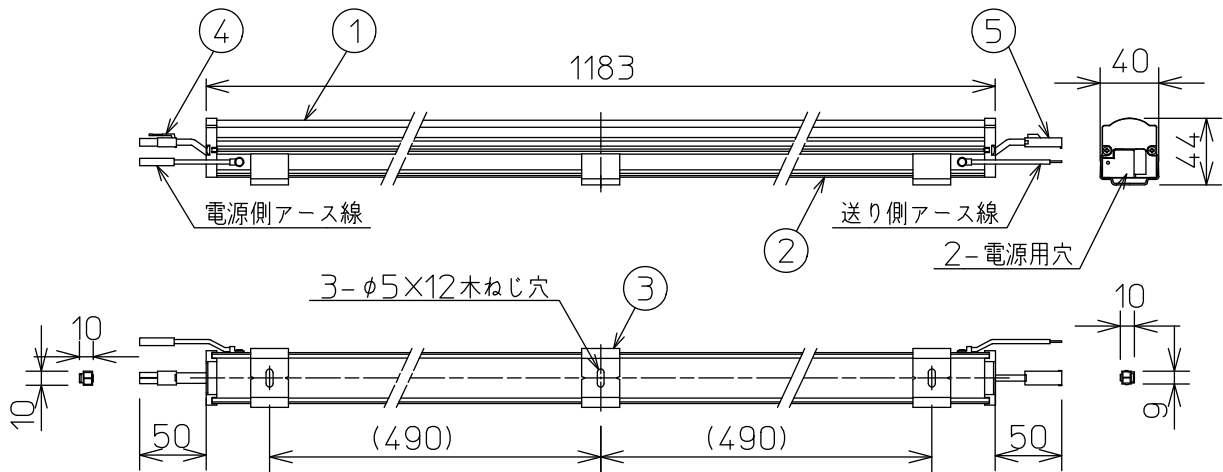

グリーン購入法適合

姿図

最小施工寸法…下記寸法は温度性能を満たすために必要な寸法です。(光の広がりを考慮した寸法ではありません。)  
 施工の際は器具取付けが容易に行えるようにご配慮ください。

※天井・壁横長取付の際は落下防止の為、取付用ストラップ(LZA-92792)を必ず使用してください。  
 ※壁縦長取付の際は落下防止の為、取付用サドル(LZA-92793)を必ず使用してください。

※電源接続時には必ず電源ケーブル(LZA-92925)が必要です。  
 1回路に1台お求めください。

定格光束	1930Lm
LED照明器具の固有エネルギー消費効率	112.8Lm/W
LED光源寿命	40000時間

No.	部品名	材質	備考	機能	一般用	特記事項
7				取付場所	屋内 天井付・壁付・床付兼用	1/2照度角 60° 縦長付・横長付兼用 調光器併用不可 連結最大30台まで(100V時) 連結最大50台まで(200V時) ※別売部品 電源接続ケーブル(LZA-92925) 延長用ケーブル(LZA-92927) 取付用ストラップ(LZA-92792) 取付用サドル(LZA-92793) 角度調整金具(LZA-92929)
6				電源接続	コネクタ	
5	コネクタ(送り側)			消費電力	17.1W 定格電圧 100/200V	
4	コネクタ(電源側)			電気容量	17VA	
3	取付金具	ステンレス板	3個付	LED付 交換不可	LED 17.1W 演色性 Ra83 温白色(3500K)	
2	本体	アルミ型材	シルバーアルマイト			
1	カバー	ポリカーボネート	乳白(マット)			
				器具重量	約 1.5 kg	スイッチ無し
						谷口 藤山 ⑤