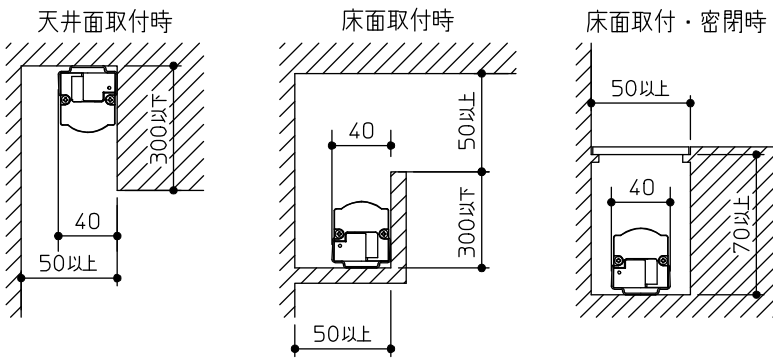

グリーン購入法適合

姿図

最小施工寸法…下記寸法は温度性能を満たすために必要な寸法です。(光の広がりを考慮した寸法ではありません。)  
 施工の際は器具取付けが容易に行えるようにご配慮ください。

※天井・壁横長取付の際は落下防止の為、取付用ストラップ(LZA-92792)を必ず使用してください。  
 ※壁縦長取付の際は落下防止の為、取付用サドル(LZA-92793)を必ず使用してください。

※電源接続時には必ず電源ケーブル(LZA-92925)が必要です。  
 1回路に1台お求めください。

定格光束	1930Lm
LED照明器具の固有エネルギー消費効率	112.8Lm/W
LED光源寿命	40000時間

No.	部品名	材質	備考	機能	一般用	特記事項
7				取付場所	屋内 天井付・壁付・床付兼用	1/2照度角 60° 縦長付・横長付兼用 調光器併用不可 連結最大30台まで(100V時) 連結最大50台まで(200V時) ※別売部品 電源接続ケーブル(LZA-92925) 延長用ケーブル(LZA-92927) 取付用ストラップ(LZA-92792) 取付用サドル(LZA-92793) 角度調整金具(LZA-92929)
6				電源接続	コネクタ	
5	コネクタ(送り側)			消費電力	17.1W 定格電圧 100/200V	
4	コネクタ(電源側)			電気容量	17VA	
3	取付金具	ステンレス板	3個付	LED付 交換不可	LED 17.1W 演色性 Ra83 温白色(3500K)	
2	本体	アルミ型材	シルバーアルマイト			
1	カバー	ポリカーボネート	乳白(マット)			
				器具重量	約 1.5 kg	スイッチ無し
						谷口 藤山 ⑤