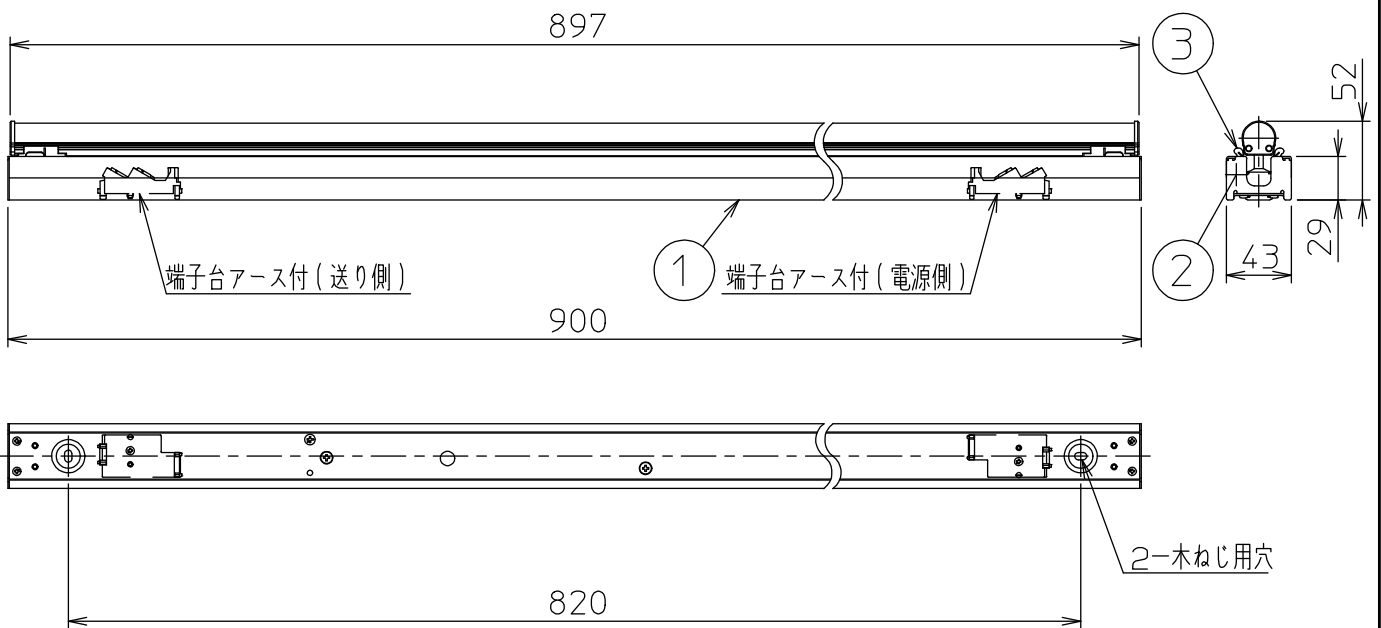

姿図

最小施工寸法

⚠ 安全に関するご注意

- この器具は、一般通常環境の屋内天井直付・壁付・床直付兼用器具です。一般通常環境以外の所、屋外、湿気の多い所、水気のかかる所では使用しないでください。落下・感電・火災の原因になります。
- 電源電圧は、定格電圧±6%内でご使用下さい。感電・火災の原因になります。
- この器具は木ねじ取付専用器具です。必ず木ねじ(2本)で補強材のある位置に取付けてください。落下の原因になります。

定格光束	1480Lm
LED照明器具の固有エネルギー消費効率	98.6Lm/W
LEDモジュール寿命	40000時間

				機能	一般用	特記事項
7				取付場所	屋内 天井・壁(縦・横向)・床付兼用	連結最大25台まで(100V時) 連結最大54台まで(200V時) LEDユニット別梱包 注)調光器併用不可
6				電源接続	端子台	
5				消費電力	15 W 定格電圧 100/200V	
4				電気容量	16/19VA	
3	スライド金具	鋼板	ユニクロメッキ	適合ランプ	DECO-LINE(L900) LF09A LED15W	スイッチ無し
2	側板	鋼板	ユニクロメッキ	(付)別売 演色性 Ra82 温白色(3500K)		
1	本体	アルミ型板	シルバーアルマイト			
No.	部品名	材質	備考	器具重量	約 1.0 kg	谷口 森 ③