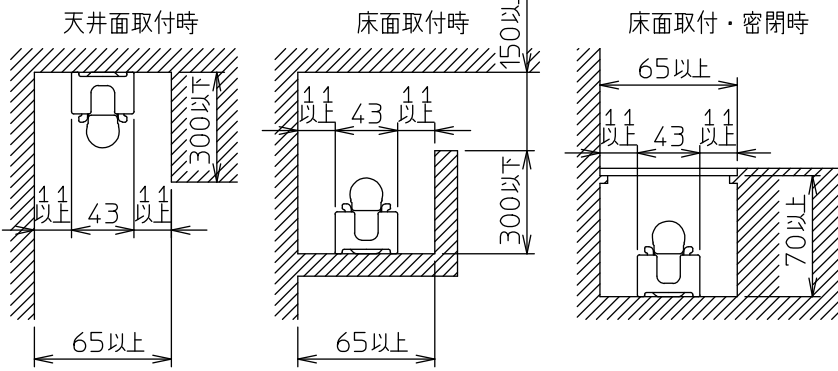

姿図

最小施工寸法

⚠ 安全に関するご注意

- この器具は、一般通常環境の屋内天井直付・壁付・床直付兼用器具です。一般通常環境以外の所、屋外、湿気の多い所、水気のかかる所では使用しないでください。落下・感電・火災の原因になります。
- 電源電圧は、定格電圧±6%内でご使用下さい。感電・火災の原因になります。
- この器具は木ねじ取付専用器具です。必ず木ねじ(2本)で補強材のある位置に取付けてください。落下の原因になります。

定格光束	1480Lm
LED照明器具の固有エネルギー消費効率	98.6Lm/W
LEDモジュール寿命	40000時間

				機能	一般用	特記事項
7				取付場所	屋内 天井・壁(縦・横向)・床付兼用	連結最大25台まで(100V時) 連結最大54台まで(200V時) LEDユニット別梱包 注)調光器併用不可
6				電源接続	端子台	
5				消費電力	15 W 定格電圧 100/200V	
4				電気容量	16/19VA	
3	スライド金具	鋼板	ユニクロメッキ	適合ランプ	DECO-LINE(L900) LF09A LED15W	スイッチ無し
2	側板	鋼板	ユニクロメッキ	(付)別売 演色性 Ra82 温白色(3500K)		
1	本体	アルミ型板	シルバーアルマイト			
No.	部品名	材質	備考	器具重量	約 1.0 kg	谷口 森 ③