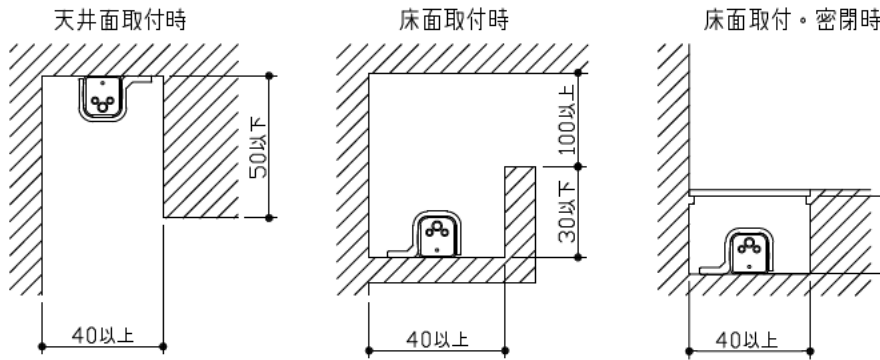

最小施工寸法・・・下記寸法は温度性能を満たす為に必要な最小寸法です。(光の広がりを考慮した寸法ではありません。) 単位: mm 施工の際は器具取付が容易に行えるようにご配慮ください。

姿図

※コネクタは本体収納不可

#### 最大延長距離について

※終端防水コネクタを必ず端末器具に差し込んでください。