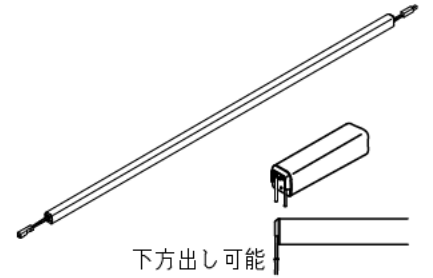

最小施工寸法・・・下記寸法は温度性能を満たす為に必要な最小寸法です。(光の広がりを考慮した寸法ではありません。) 単位: mm 施工の際は器具取付が容易に行えるようにご配慮ください。

姿図

※コネクタは本体収納不可

#### 最大延長距離について

※終端防水コネクタを必ず端末器具に差し込んでください。