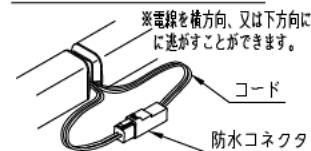

連結時器具設置 (イメージ)

⚠ 安全に関するご注意

- LEDにはバラストがあり、同一型番であっても商品毎に発光色、明るさ、点灯時間(始動時間)が異なることがあります。
- この器具は、一般通常環境の屋外防雨防湿天井付、傾斜天井(横向き)、壁付(横向き)、床付兼用器具です。一般通常環境以外の所、サウナ風呂、業務用浴室では使用しないでください。落下・感電・火災の原因になります。
- 冠水するおそれのある場所には使用しないでください。感電・火災の原因になります。
- 電源は、DC24V専用です。適合電源をご使用ください。感電・火災の原因になります。
- 電源は、接続長さ・電流容量をご確認の上、適合電源でご使用ください。感電・火災の原因になります。
- この器具は木ねじ取付専用器具です。必ず木ねじ(5本)で補強材のある位置に取付けてください。落下の原因になります。

定格光束	1160Lm
LED照明器具の固有エネルギー消費効率	100.0Lm/W
LED光源寿命	40000時間

			機能	防雨・防湿用	特記事項	
7			取付場所	屋外 天井付・壁付(横向)・床付兼用	・IP65 ・直流電源装置が別途必要です。 ・電源装置別売(DP-40172)(屋外用・非調光) ・電源装置別売(DP-39105)(屋内用・非調光) ※適合電源装置の仕様図を必ずご覧ください。 ・電源接続ケーブル別売(DP-40169) ※1回路に必ず1本必要です。 ・延長ケーブル別売(DP-40170) ・調光ドライバ別売(DP-40171)(屋内用)	
6			電源接続	コネクタ		
5			消費電力	11.6W		定格電圧 DC24V
4			電気容量	11.6VA		
3	取付具	ポリカーボネート	LED付交換不可	LED 11.6W 演色性 Ra82 電球色(2700K)		
2	エンドキャップ	ポリカーボネート				
1	ケース	ポリカーボネート				
No.	部品名	材質	備考	器具重量	約 0.14kg	スイッチ無し
						峠田 森 ⑦