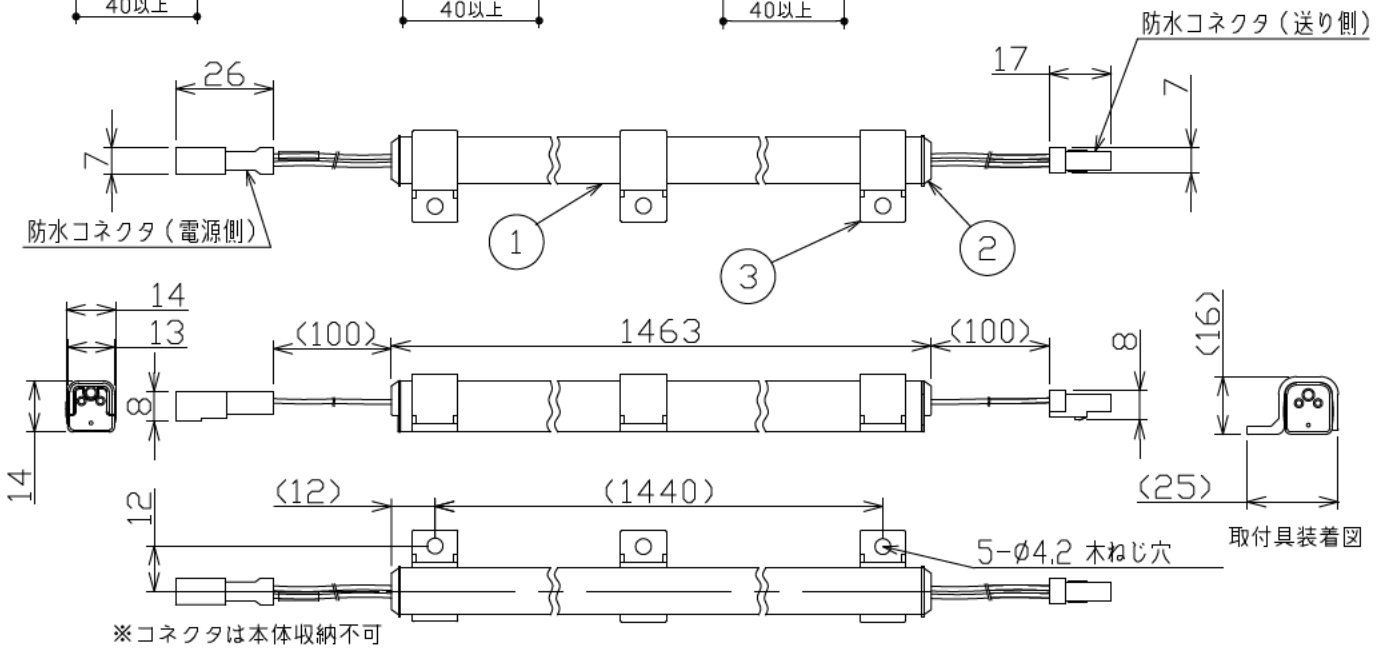

最小施工寸法・・・下記寸法は温度性能を満たす為に必要な最小寸法です。(光の広がりを考慮した寸法ではありません。) 単位: mm 施工の際は器具取付が容易に行えるようにご配慮ください。

姿図

※コネクタは本体収納不可

#### 最大延長距離について

※終端防水コネクタを必ず端末器具に差し込んでください。

#### 連結時器具設置 (イメージ)