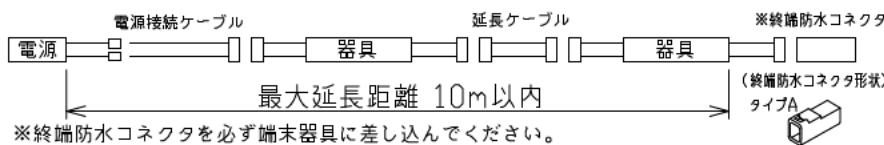

※終端防水コネクタを必ず端末器具に差し込んでください。

連結時器具設置 (イメージ)

⚠ 安全に関するご注意

- LEDにはバラストがあり、同一型番であっても商品毎に発光色、明るさ、点灯時間(始動時間)が異なることがあります。
- この器具は、一般通常環境の屋外防雨防湿天井付、傾斜天井(横向き)、壁付(横向き)、床付兼用器具です。一般通常環境以外の所、サウナ風呂、業務用浴室では使用しないでください。落下・感電・火災の原因になります。
- 冠水するおそれのある場所には使用しないでください。感電・火災の原因になります。
- 電源は、DC24V専用です。適合電源をご使用ください。感電・火災の原因になります。
- 電源は、接続長さ・電流容量をご確認の上、適合電源でご使用ください。感電・火災の原因になります。
- この器具は木ねじ取付専用器具です。必ず木ねじ(5本)で補強材のある位置に取付けてください。落下の原因になります。

定格光束	1160Lm
LED照明器具の固有エネルギー消費効率	100.0Lm/W
LED光源寿命	40000時間

			機能	防雨・防湿用	特記事項	
7			取付場所	屋外 天井付・壁付(横向)・床付兼用	・IP65 ・直流電源装置が別途必要です。 ・電源装置別売(DP-40172)(屋外用・非調光) ・電源装置別売(DP-39105)(屋内用・非調光) ※適合電源装置の仕様図を必ずご覧ください。 ・電源接続ケーブル別売(DP-40169) ※1回路に必ず1本必要です。 ・延長ケーブル別売(DP-40170) ・調光ドライバ別売(DP-40171)(屋内用)	
6			電源接続	コネクタ		
5			消費電力	11.6W		定格電圧 DC24V
4			電気容量	11.6VA		
3	取付具	ポリカーボネート	LED付交換不可	LED 11.6W 演色性 Ra82 電球色(2700K)		
2	エンドキャップ	ポリカーボネート				
1	ケース	ポリカーボネート				
No.	部品名	材質	備考	器具重量	約 0.14kg	スイッチ無し
						峠田 森 ⑦