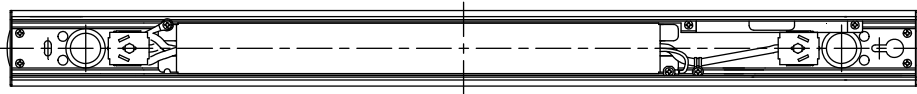

姿図

最少施工寸法

⚠ 安全に関するご注意

- この器具は 一般通常環境の屋内天井直付壁取付床直付兼用です。一般通常環境以外の所、屋外、浴室、湿気が多い所、水気のかかる所では使用しないでください。
- 電源電圧は定格電圧±6%内でご使用ください。感電・火災の原因になります。
- この器具は木ねじ取付専用器具です。必ず木ねじ(2本)で補強材のある位置に取付けてください。落下の原因になります。

No.	部品名	材質	備考	機能	一般用	特記事項
7				取付場所	屋内 天井付・壁付・床付兼用	特記事項 調光器併用不可 最大接続台数28台 角度調整ホルダー別売 (LZA-91731)
6				電源接続	端子台	
5				消費電力	22W 定格電圧 100/200V	
4				電気容量	23VA	
3				LED 別売 交換可	LEDユニット	スイッチ無し
2	側板	鋼板	白塗装		LZA-92112N 白色(4000K) LZA-92112A 温白色(3500K) LZA-92112Y 電球色(3000K)	
1	本体	アルミ型材	白アルマイト	器具重量	約 1.6 kg	