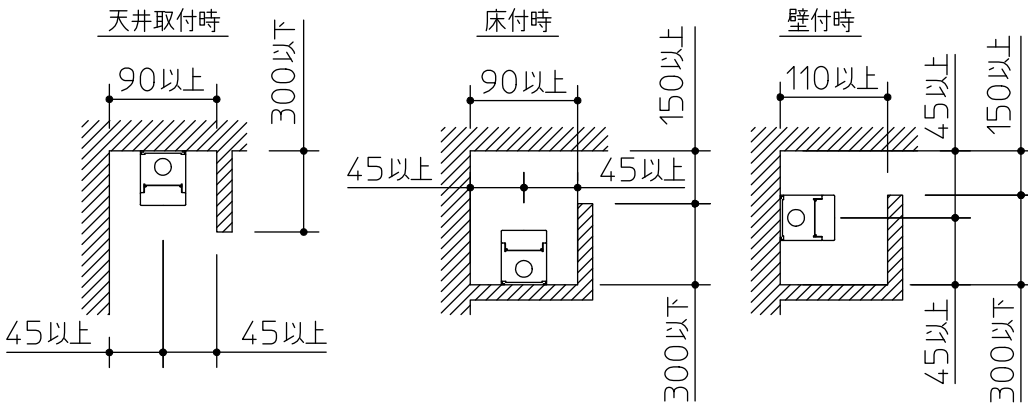

姿図

最少施工寸法

⚠ 安全に関するご注意

- この器具は 一般通常環境の屋内天井直付壁取付床直付兼用です。一般通常環境以外の所、屋外、浴室、湿気が多い所、水気のかかる所では使用しないでください。
- 電源電圧は定格電圧±6%内でご使用ください。感電・火災の原因になります。
- この器具は木ねじ取付専用器具です。必ず木ねじ(2本)で補強材のある位置に取付けてください。落下の原因になります。

No.	部品名	材質	備考	機能	一般用	特記事項
7				取付場所	屋内 天井付・壁付・床付兼用	特記事項 調光器併用不可 最大接続台数28台 角度調整ホルダー別売 (LZA-91731)
6				電源接続	端子台	
5				消費電力	22W 定格電圧 100/200V	
4				電気容量	23VA	
3				LED 別売 交換可	LEDユニット	スイッチ無し
2	側板	鋼板	白塗装		LZA-92112N 白色(4000K) LZA-92112A 温白色(3500K) LZA-92112Y 電球色(3000K)	
1	本体	アルミ型材	白アルマイト	器具重量	約 1.6 kg	