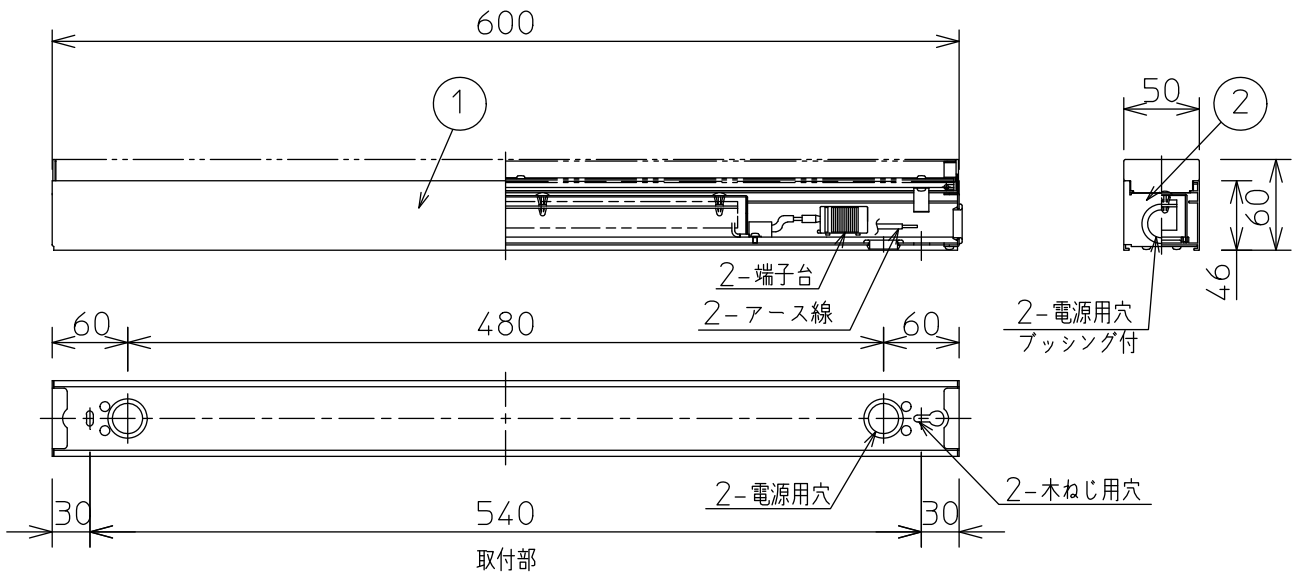

姿図

最少施工寸法

⚠ 安全に関するご注意

- この器具は 一般通常環境の屋内天井直付壁取付床直付兼用です。一般通常環境以外の所、屋外、浴室、湿気が多い所、水気のかかる所では使用しないでください。
- 電源電圧は定格電圧±6%内でご使用ください。感電・火災の原因になります。
- この器具は木ねじ取付専用器具です。必ず木ねじ(2本)で補強材のある位置に取付けてください。落下の原因になります。

No.	部品名	材質	備考	機能	一般用	特記事項
7				取付場所	屋内 天井付・壁付・床付兼用	特記事項 調光器併用不可 最大接続台数28台 角度調整ホルダー別売 (LZA-91731)
6				電源接続	端子台	
5				消費電力	22W 定格電圧 100/200V	
4				電気容量	23VA	
3				LED 別売 交換可	LEDユニット	スイッチ無し
2	側板	鋼板	白塗装		LZA-92112N 白色(4000K) LZA-92112A 温白色(3500K) LZA-92112Y 電球色(3000K)	
1	本体	アルミ型材	白アルマイト	器具重量	約 1.6 kg	