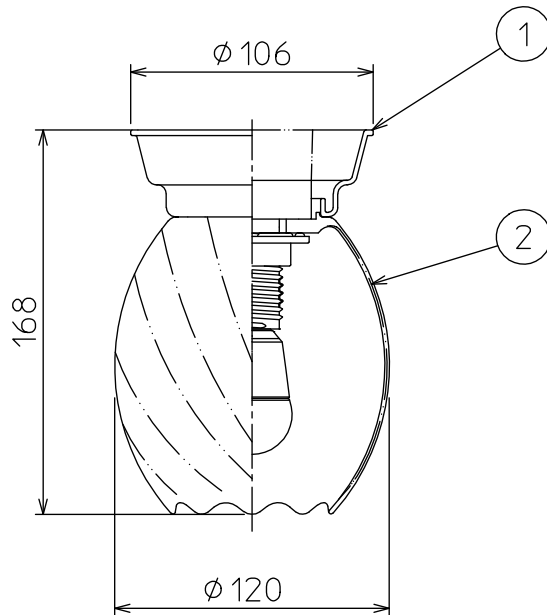

取付部

⚠ 安全に関するご注意

- この器具は、一般通常環境の屋内天井直付専用器具です。一般通常環境以外の所、傾斜天井、屋外、湿気の多い所、水気のかかる所、壁面、床面では使用しないでください。落下・感電・火災の原因になります。
- 電源電圧は、定格電圧 $\pm 6\%$ 内でご使用下さい。感電・火災の原因になります。
- この器具は木ねじ取付専用器具です。落下防止のため、必ず木ねじ(2本)で補強材のある位置に取付けて下さい。

定格光束	360Lm
LED照明器具の固有エネルギー消費効率	85.7Lm/W
LED光源寿命	40000時間

				機能			特記事項
				一般用			
7				取付場所	屋内 天井直付専用		クイック取付式 カバーネジモーガル式 調光器併用不可
6				電源接続	端子台		
5				消費電力	4.2 W	定格電圧 100 V	
4				電気容量	7 VA		
3				LED 付 交換可	LED電球 4.2W 演色性Ra82 電球色(2700K) LDA4L-H-E17×1灯		スイッチ無し
2	カバー	シリコン	白(内面リップ入)		E17 大光電機(株)製		
1	フランジ	プラスチック	金色メッキ				
No.	部品名	材質	備考	器具重量	約 0.3 kg		峠田 坂本 ②