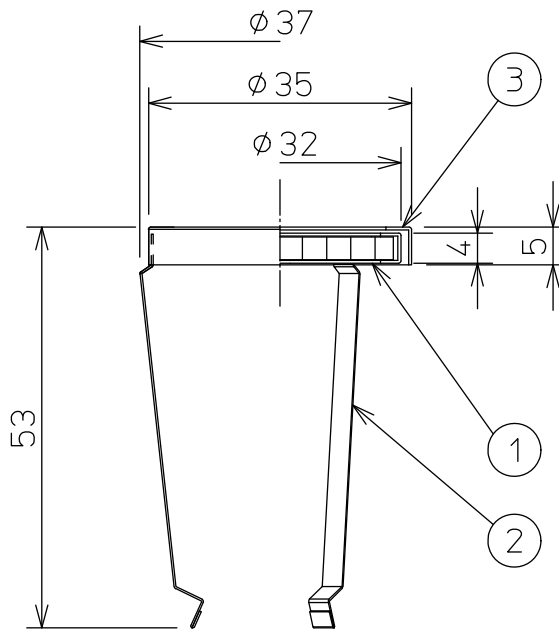

姿図

**⚠ 安全に関するご注意**  
 ● この器具は、単体では使用できません。  
 適合器具の仕様図または取扱説明書に従って、適正な組合せで  
 ご使用ください。落下・感電・火災の原因となります。

				機 能	補助用	特記事項	
7				取付場所	-		
6				電源接続	-		
5				定格消費電力	- W	定格電圧 - V	
4				電気容量	- VA		
3	枠	鋼板	黒塗装	/			
2	取付バネ	ステンレス	黒塗装				
1	ハニカムルーバー	アルミ	黒塗装				
No.	部 品 名	材 質	備 考	器具質量	約	0.01 kg	鹿毛 坂本 ①