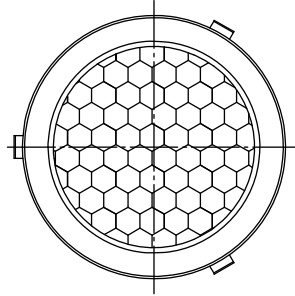

姿図

**⚠ 安全に関するご注意**  
 ● この器具は、単体では使用できません。  
 適合器具の仕様図または取扱説明書に従って、適正な組合せで  
 ご使用ください。落下・感電・火災の原因となります。

				機 能	補助用	特記事項	
7				取付場所	-		
6				電源接続	-		
5				定格消費電力	- W	定格電圧 - V	
4				電気容量	- VA		
3	枠	鋼板	黒塗装	/			
2	取付バネ	ステンレス	黒塗装				
1	ハニカムルーバー	アルミ	黒塗装				
No.	部 品 名	材 質	備 考	器具質量	約	0.01 kg	鹿毛 坂本 ①