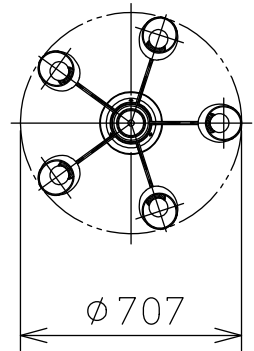

姿図

灯具配置図

定格光束	3670Lm
LED照明器具の固有エネルギー消費効率	101.9Lm/W
LEDモジュール寿命	40000時間

⚠ 安全に関するご注意

- この器具は、一般通常環境の屋内天井直付け専用器具です。一般通常環境以外の所、傾斜天井、屋外、湿気の多い所、水気のかかる所、壁面、床面では使用しないでください。落下・感電・火災の原因になります。
- 電源電圧は、定格電圧±6%以内でご使用ください。感電・火災の原因になります。
- この器具は木ねじ取付専用器具です。必ず木ねじ(2本)で補強材のある位置に取付けて下さい。落下の原因になります。

				機能	一般用	特記事項	
7				取付場所	屋内 天井直付け専用		簡易取付式 カバーネジモーガル式 調光器併用不可 ハンドメイド
6	本体	鋼板	鉄錆色塗装	電源接続	引掛シーリング		
5	カバー	ガラス	乳白消し	消費電力	36 W	定格電圧 100 V	
4	ホルダー	鋼板	鉄錆色塗装	電気容量	60 VA		
3	アーム	鋼管	鉄錆色塗装	LED 付 交換可	LED電球7.2Wx5灯 演色性Ra83 電球色(2700K) LDA7L-G/60/2783x5灯 E26 大光電機(株)製		
2	飾り	鋼棒	鉄錆色塗装				
1	フランジ	鋼板	鉄錆色塗装			スイッチ無し	
No.	部品名	材質	備考	器具重量	約 4.7 kg		峠田 大瀧 ⑤