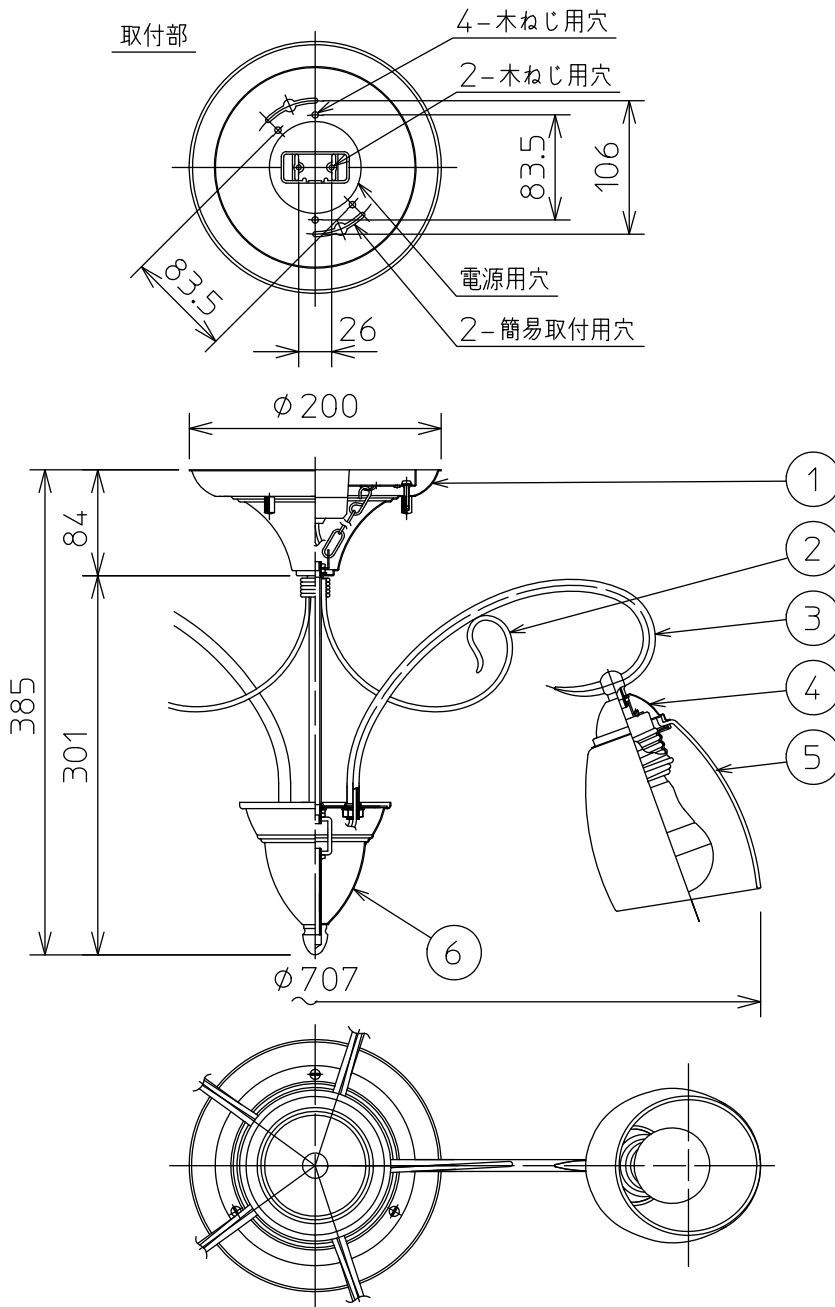

姿図

灯具配置図

定格光束	3670Lm
LED照明器具の固有エネルギー消費効率	101.9Lm/W
LEDモジュール寿命	40000時間

⚠ 安全に関するご注意

- この器具は、一般通常環境の屋内天井直付け専用器具です。一般通常環境以外の所、傾斜天井、屋外、湿気の多い所、水気のかかる所、壁面、床面では使用しないでください。落下・感電・火災の原因になります。
- 電源電圧は、定格電圧±6%以内でご使用ください。感電・火災の原因になります。
- この器具は木ねじ取付専用器具です。必ず木ねじ(2本)で補強材のある位置に取付けて下さい。落下の原因になります。

				機能	一般用	特記事項	
7				取付場所	屋内 天井直付け専用		簡易取付式 カバーネジモーガル式 調光器併用不可 ハンドメイド
6	本体	鋼板	鉄錆色塗装	電源接続	引掛シーリング		
5	カバー	ガラス	乳白消し	消費電力	36 W	定格電圧 100 V	
4	ホルダー	鋼板	鉄錆色塗装	電気容量	60 VA		
3	アーム	鋼管	鉄錆色塗装	LED 付 交換可	LED電球7.2Wx5灯 演色性Ra83 電球色(2700K) LDA7L-G/60/2783x5灯 E26 大光電機(株)製		
2	飾り	鋼棒	鉄錆色塗装				
1	フランジ	鋼板	鉄錆色塗装			スイッチ無し	
No.	部品名	材質	備考	器具重量	約 4.7 kg		峠田 大瀧 ⑤