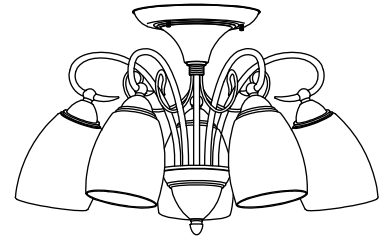

姿図

灯具配置図

定格光束	3670Lm
LED照明器具の固有エネルギー消費効率	101.9Lm/W
LEDモジュール寿命	40000時間

⚠ 安全に関するご注意

- この器具は、一般通常環境の屋内天井直付け専用器具です。一般通常環境以外の所、傾斜天井、屋外、湿気の多い所、水気のかかる所、壁面、床面では使用しないでください。落下・感電・火災の原因になります。
- 電源電圧は、定格電圧±6%以内でご使用ください。感電・火災の原因になります。
- この器具は木ねじ取付専用器具です。必ず木ねじ(2本)で補強材のある位置に取付けて下さい。落下の原因になります。

				機能	一般用	特記事項	
7				取付場所	屋内 天井直付け専用		簡易取付式 カバーネジモーガル式 調光器併用不可 ハンドメイド
6	本体	鋼板	鉄錆色塗装	電源接続	引掛シーリング		
5	カバー	ガラス	乳白消し	消費電力	36 W	定格電圧 100 V	
4	ホルダー	鋼板	鉄錆色塗装	電気容量	60 VA		
3	アーム	鋼管	鉄錆色塗装	LED 付 交換可	LED電球7.2Wx5灯 演色性Ra83 電球色(2700K) LDA7L-G/60/2783x5灯 E26 大光電機(株)製		
2	飾り	鋼棒	鉄錆色塗装				
1	フランジ	鋼板	鉄錆色塗装			スイッチ無し	
No.	部品名	材質	備考	器具重量	約 4.7 kg		峠田 大瀧 ⑤