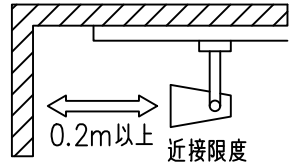

				機能 一般用		特記事項 1/2照度角 25° 制御レンズ付 調光器併用不可  スイッチ無し
				取付場所	屋内 ルミライン取付専用	
				電源接続	ルミライン用プラグ	
				消費電力	24 W 定格電圧 100 V	
4	レンズ	ポリカーボネイト	透明	電気容量	24VA	スイッチ無し
3	灯具	アルミダイカスト	白塗装	LED 付 交換不可	LED24W 演色性 Ra83 電球色 (3000K)	
2	アーム	アルミダイカスト	白塗装			
1	電源ケース	ポリカーボネイト	白			
No.	部品名	材質	備考	器具重量	約 0.9 kg	鹿毛 狩野 ④