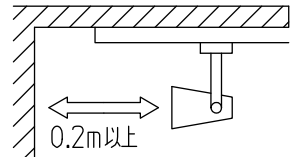

ルミライン (配線ダクト) 別売

△ 安全に関するご注意

- この器具は、一般通常環境の屋内配線ダクト取付専用器具です。一般通常環境以外の所、傾斜天井、屋外、湿気の多い所、水気のかかる所、浴室、サウナ風呂、壁面、床面では使用しないでください。落下・感電・火災の原因となります。
- 電源電圧は、定格電圧±6%以内でご使用ください。感電・火災の原因となります。
- 単体では使用できません。器具本体表示または、説明書に従って適正な組合せてご使用ください。落下・感電・火災の原因となります。
- 被照射面までの距離は器具本体表示または取扱説明書に従って0.2m以上離して施工してください。被照射物の変質・変色または火災の原因となります。

定格光束	290Lm
LED照明器具の固有エネルギー消費効率	19.3Lm/W
LED光源寿命	40000時間

No.	部品名	材質	備考	機能	一般用	特記事項
7				取付場所	屋内 ルミライン取付専用	1/2 照度角 9° 制御レンズ付 注) 調光器併用不可
6				電源接続	ルミライン用プラグ	
5				消費電力	15 W 定格電圧 100V	
4	制御レンズ	ポリカーボネート	透明	電気容量	22 VA	個別調光ボリューム付 (5%~100%)
3	本体	アルミダイカスト	白塗装	LED 付 交換不可	LED15W 演色性 Ra96 Q+ 4000K	
2	アーム	アルミダイカスト	白塗装			
1	プラグ	ポリカーボネート	白	器具重量	約 0.7 kg	②