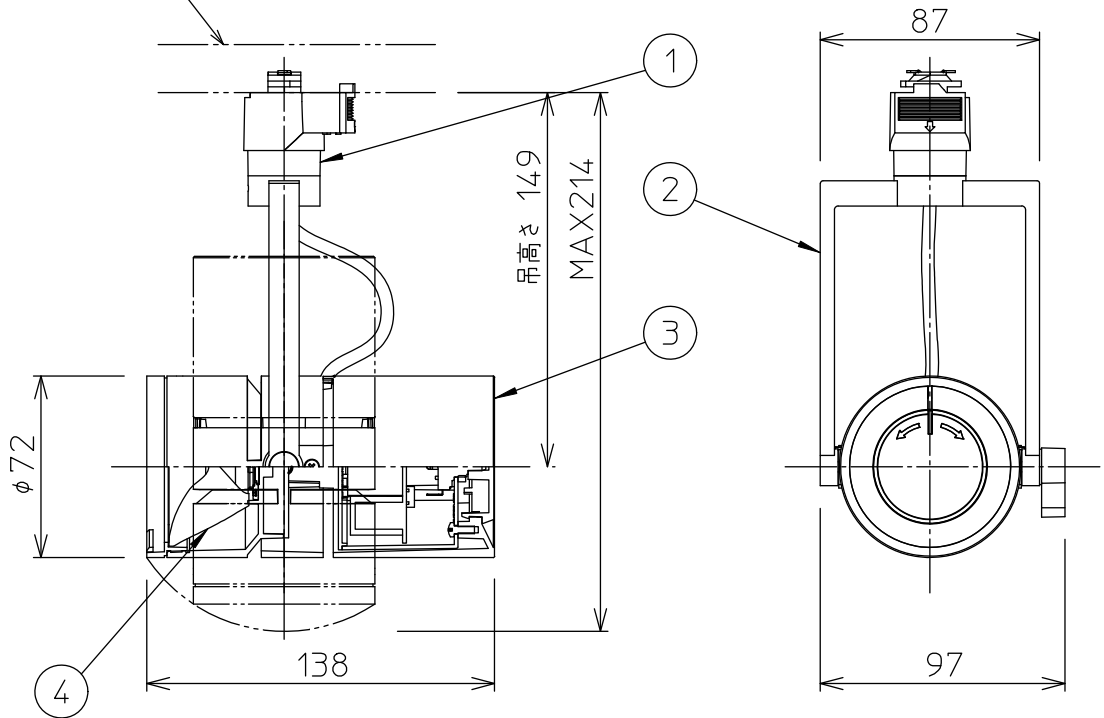

ルミライン (配線ダクト) 別売

△ 安全に関するご注意

- この器具は、一般通常環境の屋内配線ダクト取付専用器具です。一般通常環境以外の所、傾斜天井、屋外、湿気の多い所、水気のかかる所、浴室、サウナ風呂、壁面、床面では使用しないでください。落下・感電・火災の原因となります。
- 電源電圧は、定格電圧±6%以内でご使用ください。感電・火災の原因となります。
- 単体では使用できません。器具本体表示または、説明書に従って適正な組合せてご使用ください。落下・感電・火災の原因となります。
- 被照射面までの距離は器具本体表示または取扱説明書に従って0.2m以上離して施工してください。被照射物の変質・変色または火災の原因となります。

定格光束	290Lm
LED照明器具の固有エネルギー消費効率	19.3Lm/W
LED光源寿命	40000時間

No.	部品名	材質	備考	機能	一般用	特記事項
7				取付場所	屋内 ルミライン取付専用	1/2 照度角 9° 制御レンズ付 注) 調光器併用不可
6				電源接続	ルミライン用プラグ	
5				消費電力	15 W 定格電圧 100V	
4	制御レンズ	ポリカーボネート	透明	電気容量	22 VA	個別調光ボリューム付 (5%~100%)
3	本体	アルミダイカスト	白塗装	LED 付 交換不可	LED15W 演色性 Ra96 Q+ 4000K	
2	アーム	アルミダイカスト	白塗装			
1	プラグ	ポリカーボネート	白	器具重量	約 0.7 kg	②